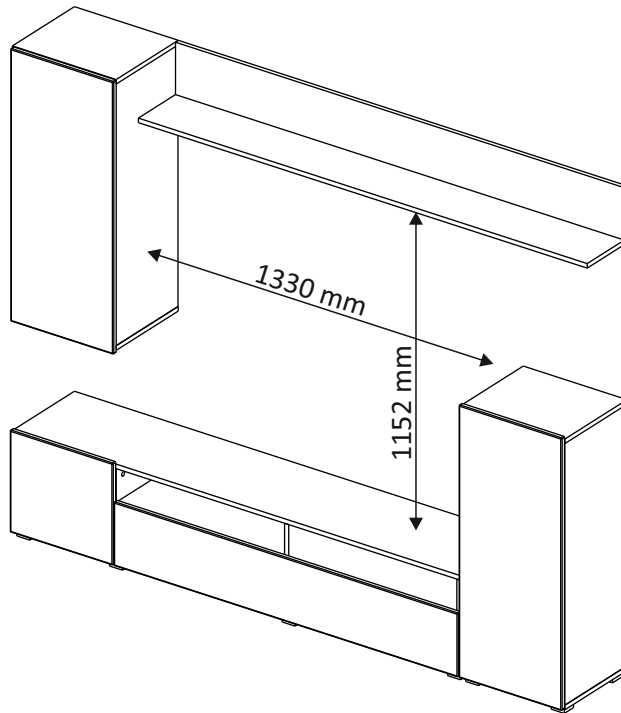

Лира / Lira

Код ТН ВЭД ЕАЭС

9403 60 100 1
9403 90 300 0

2130	1680	350

67ГЛ / 2963
67ГЛЛ / 4071

Комплектовочная ведомость / Set package sheet

Упак/ Package	Наименование	Description	Цвет детали/ Décor		Размер / Size, mm	Кол-во/ Quantity	№
			White - White gl	White- Concrete			
1	Фурнитура	Furniture/Cabinetry hardware	-		-	-	-
	Боковина (под петли)	Side (hinge)	White		920x334	2	5
	Крыша	Top			400x334	4	7
	Боковина	Side			920x334	2	6
2	Крыша	Top	White		1730x334	1	8
	Боковина левая ср	Side left middle			320x330	1	2
	Боковина правая ср	Side right middle			320x330	1	3
	Вязка	Connecting element			366x334	1	10
	Вязка	Connecting element			649x330	1	11
	Боковина левая	Side left			320x330	1	1
	Боковина правая	Side right			320x330	1	4
	Вязка	Connecting element			366x334	1	10
	Вязка	Connecting element			649x330	1	11
	Крыша	Top			1730x330	1	9
3	Вязка	Connecting element	White		1730x200	1	12
	Задник	Back element			1730x200	1	13
4	ДВП	Back element	White	White	948x396	1	14
	Створка	Door	White gl	Concrete	958x396	1	17
	Створка	Door	White gl	Concrete	358x396	1	18
	ДВП	Back element	White	White	335x389	1	15
	Створка	Door	White gl	Concrete	958x396	1	17
	ДВП	Back element	White	White	948x396	1	14
5	Створка	Door	White gl	Concrete	1326x224	1	19
	ДВП	Back element	White	White	1334x214	1	16