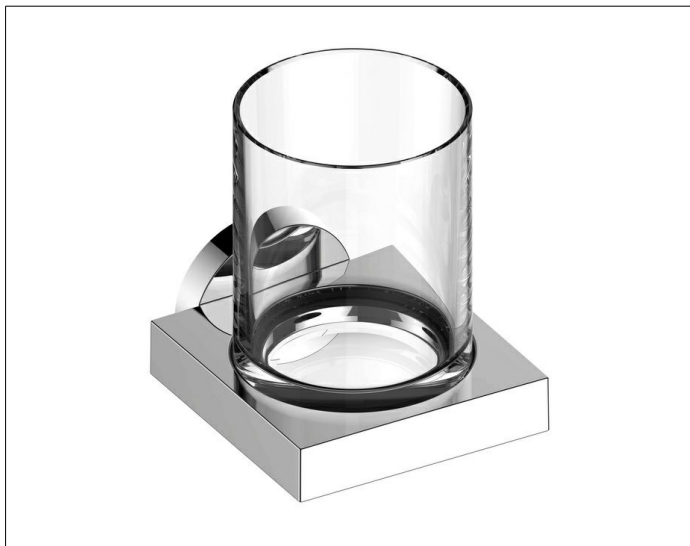

Edition 90

19050019000 Держатель стакана

ИЗДЕЛИЕ

ЧЕРТЕЖ

ОПИСАНИЕ ИЗДЕЛИЯ

в комплекте с хрустальным стаканом

ПОВЕРХНОСТЬ

хром