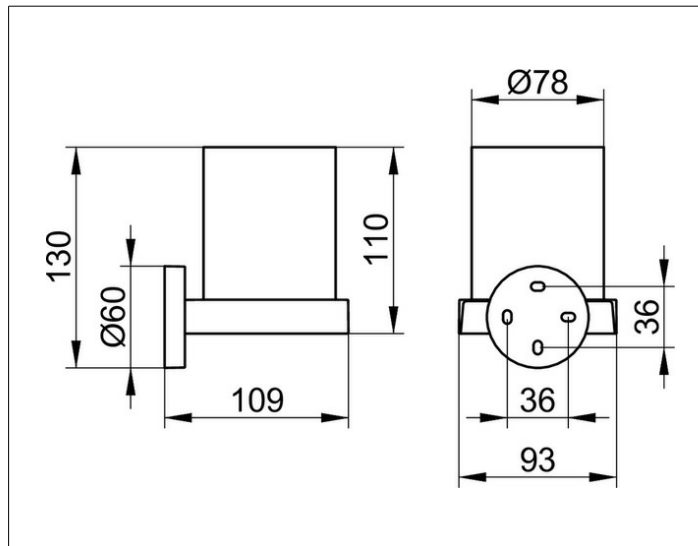

Edition 90

19050019000 Держатель стакана

ИЗДЕЛИЕ

ЧЕРТЕЖ

ОПИСАНИЕ ИЗДЕЛИЯ

в комплекте с хрустальным стаканом

ПОВЕРХНОСТЬ

хром