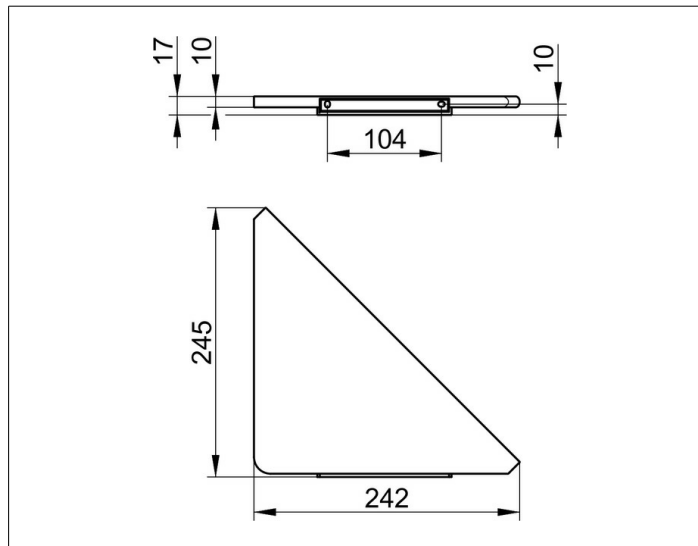

Edition 400

11557170000 Угловая полочка для душа

ИЗДЕЛИЕ

ЧЕРТЕЖ

ПОВЕРХНОСТЬ

алюминий серебристый анодированный (E6 E)