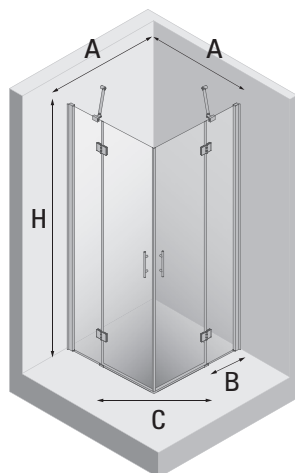

PRODUKT DO ŁAZIENKI

ABELIA

KABINA KWADRATOWA

Abelia square

deante

6mm

ACTIVE COVER

szkło transparentne
transparent glass

relingi nadają konstrukcji sztywność
rails provide rigidity of the construction

system profili umożliwia zniwelowanie krzywizny ścian
the structure of the cabin allows you to level inconsistencies of the walls

maskownice profili przyściennych
wall profile covers

precyzyjne domykanie drzwi dzięki zawiasom unoszącym
precise door closing thanks to lifting hinges

ergonomiczne uchwyty chromowane
ergonomic chrome-plated handles

system odprowadzania wody do wnętrza kabiny
drainage system keeping water inside of the cabin

KOD	wymiary / size	A (mm)	B (mm)	C (mm)	H (mm)
KTA 041P	1000x1000	985-1000	460	715	2000
KTA 042P	800x800	785-800	360	570	2000
KTA 043P	900x900	885-900	355	725	2000