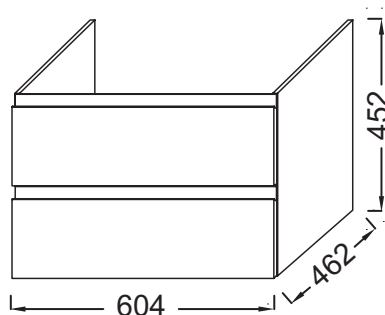

EB2052

Коллекция: MADELEINE

Отделки*:

J5 - Белый
глянцевый

J52 - Черный
глянцевый

Общие характеристики:

Преимущества для конечного пользователя

- Функциональность: несколько встроенных ящиков обеспечивают хорошую вместительность
- Лаконичный дизайн: встроенные ручки

Технические характеристики

- РАЗМЕРЫ (СМ) : 60 x 46 x 45 см
- МАТЕРИАЛ : Лак
- МЕСТО ДЛЯ ХРАНЕНИЯ : 2 выдвижных ящика с механизмом «плавное закрывание».
- РУЧКИ : Встроенная ручка в цвет мебели
- ВЕС : 23 кг
- ТИП УСТАНОВКИ : Крепление к стене
- РЕШЕНИЕ ХРАНЕНИЯ : Выдвижные ящики
- ФИКСАЦИЯ : Установщику понадобится набор крепежей для монтажа на стену

Продукты для комплектации

- EXAF112-Z : Подвесная раковина-столешница 60 x 46 см

Технический чертёж

Спецификация продукта : Мебель для раковины-столешницы, 60 см, 2 ящика. EB2052. Коллекция : MADELEINE. РАЗМЕРЫ (СМ) : 60 x 46 x 45 см. ВЕС : 23 кг. МАТЕРИАЛ : Лак. ТИП УСТАНОВКИ : Крепление к стене. МЕСТО ДЛЯ ХРАНЕНИЯ : 2 выдвижных ящика с механизмом «плавное закрывание».. РЕШЕНИЕ ХРАНЕНИЯ : Выдвижные ящики. РУЧКИ : Встроенная ручка в цвет мебели. ФИКСАЦИЯ : Установщику понадобится набор крепежей для монтажа на стену.