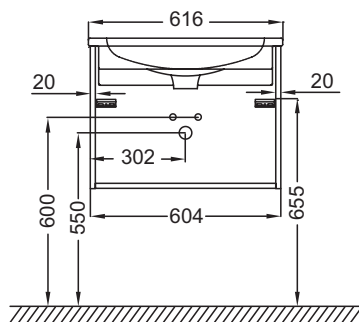

Технические характеристики

- РАЗМЕРЫ (СМ) : 60 x 46 x 45 см
- МАТЕРИАЛ : Лак
- МЕСТО ДЛЯ ХРАНЕНИЯ : 2 выдвижных ящика с механизмом «плавное закрывание».
- РУЧКИ : Встроенная ручка в цвет мебели
- ВЕС : 23 кг
- ТИП УСТАНОВКИ : Крепление к стене
- РЕШЕНИЕ ХРАНЕНИЯ : Выдвижные ящики
- ФИКСАЦИЯ : Установщику понадобится набор крепежей для монтажа на стену

Продукты для комплектации

- EXAF112-Z : Подвесная раковина-столешница 60 x 46 см

Технический чертёж

Спецификация продукта : Мебель для раковины-столешницы, 60 см, 2 ящика. EB2052. Коллекция : MADELEINE. РАЗМЕРЫ (СМ) : 60 x 46 x 45 см. ВЕС : 23 кг. МАТЕРИАЛ : Лак. ТИП УСТАНОВКИ : Крепление к стене. МЕСТО ДЛЯ ХРАНЕНИЯ : 2 выдвижных ящика с механизмом «плавное закрывание».. РЕШЕНИЕ ХРАНЕНИЯ : Выдвижные ящики. РУЧКИ : Встроенная ручка в цвет мебели. ФИКСАЦИЯ : Установщику понадобится набор крепежей для монтажа на стену.