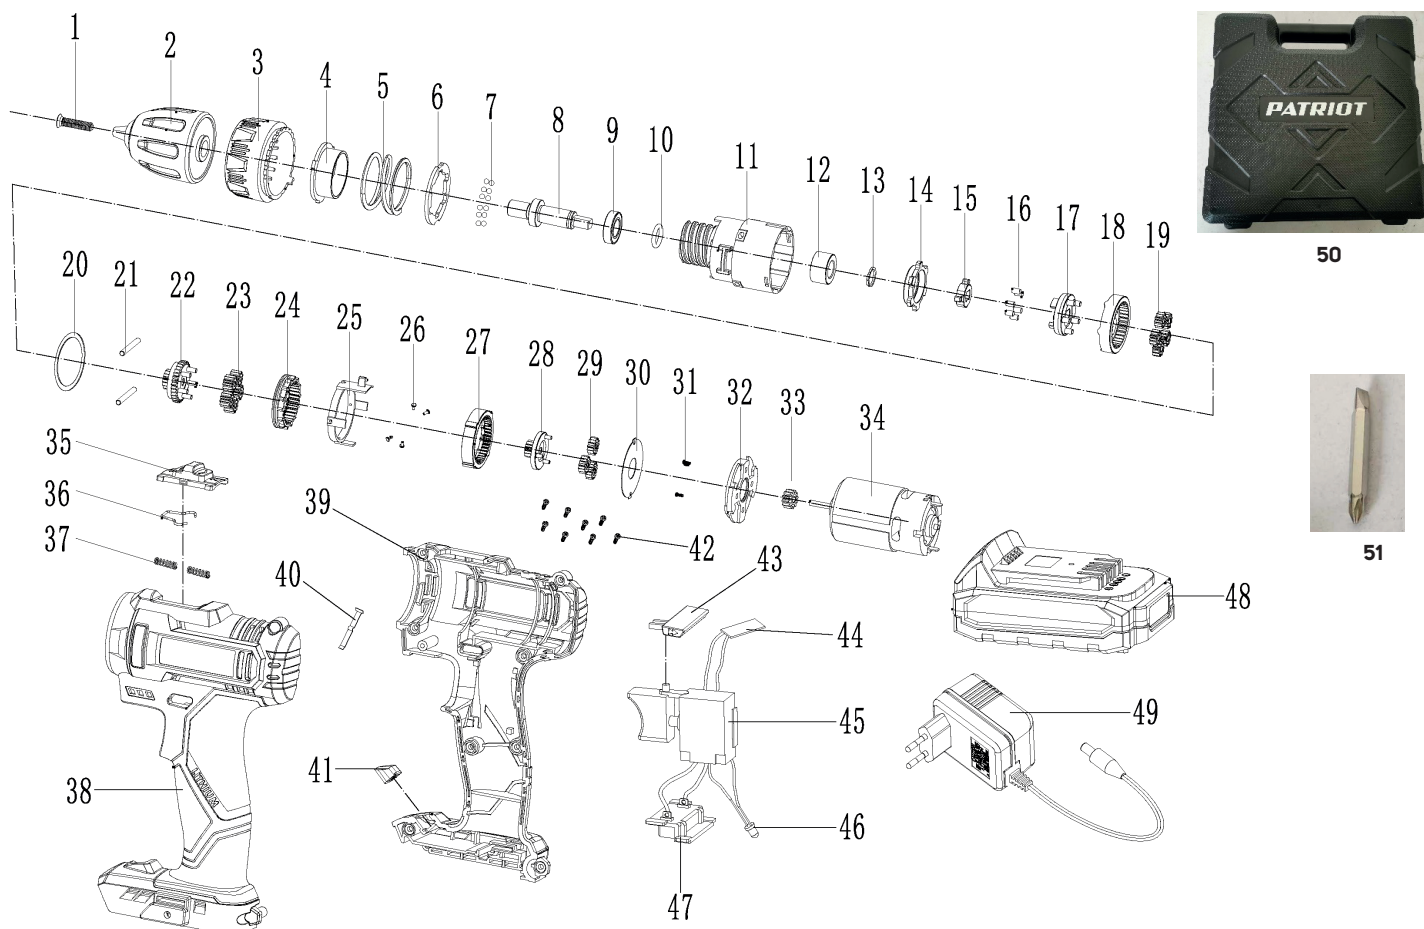

## ДРЕЛЬ-ШУРУПОВЕРТ АККУМУЛЯТОРНАЯ

АРТИКУЛ: 180 30 1549

EAN8 - 20131333

РЕЛИЗ: 11.2021

**ДЕТАЛИРОВКА ИЗДЕЛИЯ**

# **PATRIOT**

#	АРТИКУЛ	ОПИСАНИЕ	КОЛ-ВО
1	013540582	Винт патрона	1
2	013540583	Патрон быстрозажимной	1
3	013540584	Кольцо регулировки крутящего момента	1
4-30	013540585	Редуктор в сборе	1
31-34	013542059	Электромотор с шестерней 21V (бесщёточный)	1
35	013540587	Кнопка режима скорости	1
36	013540588	Скоба кнопки режима скорости	1
37	013540589	Пружина кнопки режима скорости	2
38	013540590	Корпус левая часть	1
39	013540591	Корпус правая часть	1
40	013540592	Пружинная планка	1
41	013540593	Стекло светодиода	1
43	013540594	Переключатель реверса	1
44-47	013540595	Выключатель в сборе	1
48	013540902	Аккумуляторная батарея (21В 2.0Ач)	1
49	010030599	Зарядное устройств (21В)	1
50	013542057	Кейс	1
51	013542058	Бита	1