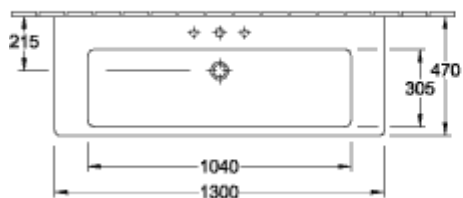

ТЕХНИЧЕСКИЕ ЧЕРТЕЖИ

7176D001