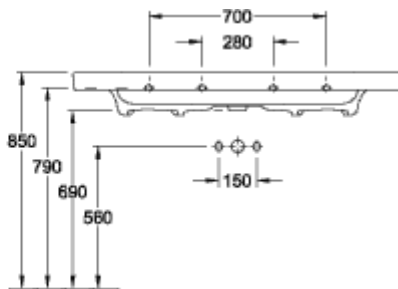

ТЕХНИЧЕСКИЕ ЧЕРТЕЖИ

7176D001