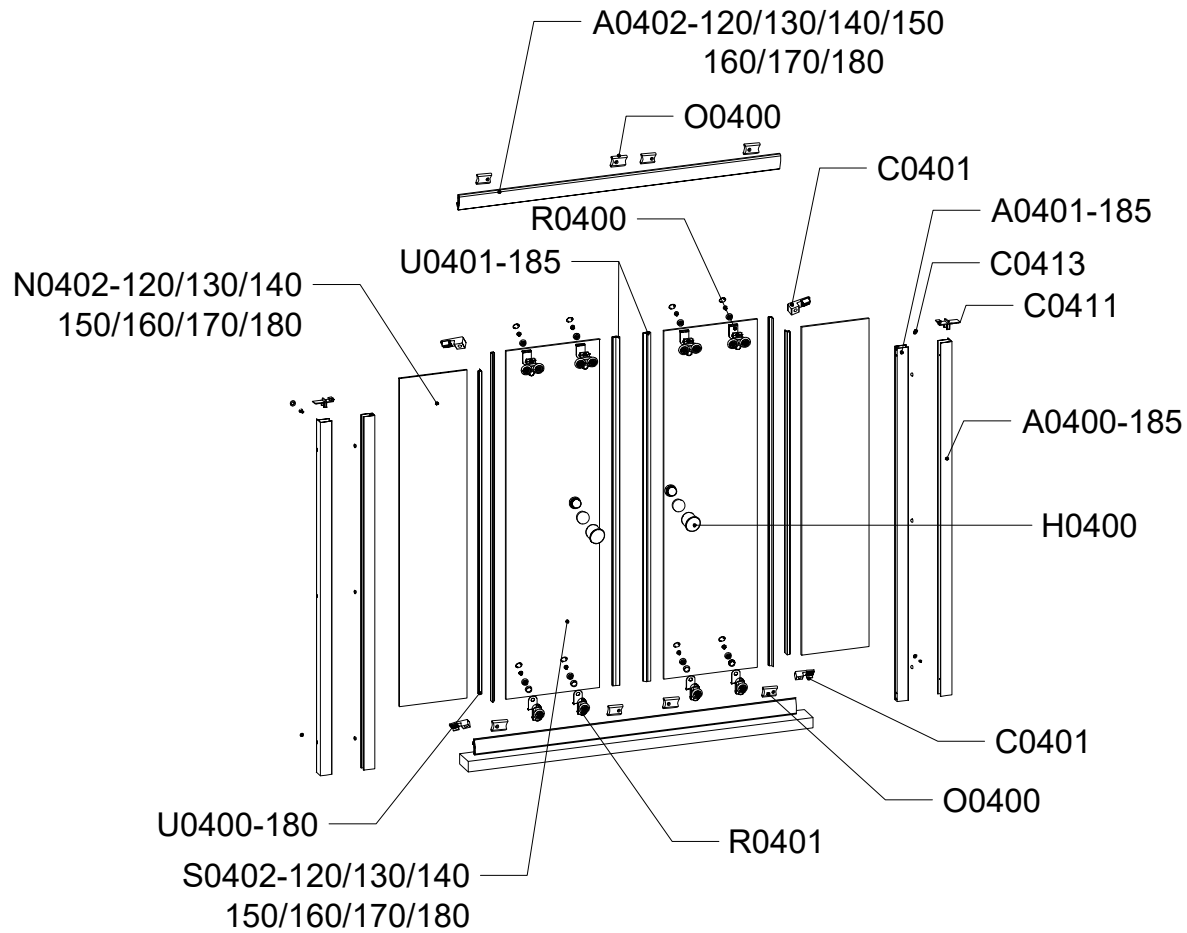

CL 10

Арт.	Фото	Описание	Шт.
A0402		Профиль	2
S0402		Дверца	2
N0402		Стац. стекло	2
A0400		Профиль пристенный	2
A0401		Профиль	2
U0400		Уплотнитель	2
U0401		Магнитный уплотнитель	2
R0400		Ролик верхний	4
R0401		Ролик нижний	4
H0400		Ручка	2
C0413		Заглушка	11

Арт.	Фото	Описание	Шт.
C0411		Заглушка профиля	2
O0400		Ограничитель	8
C0401		Заглушка	4