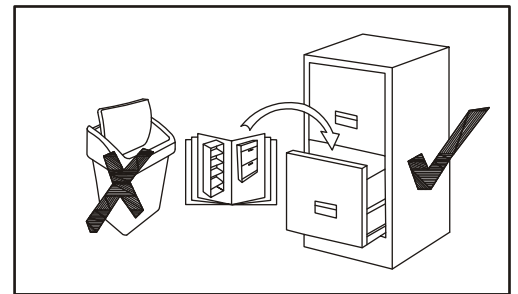

Stern stellazh T-10

45 min

NO	Dim.		Col.-No	Qty
1	290	290	1	1
2	290	290	1	1
3	290	290	1	2
4	290	290	1	2
5	313	145	1	5
6	313	72	1	10

Stern stellazh T-10

T1 x4 50x50x20mm	ZX x30 ø7x50	KR2 x16 USØ3,5x30	G2 x1	G5 x27	D10 x1 USØ3,5x16
		M1 x1 20x20mm			