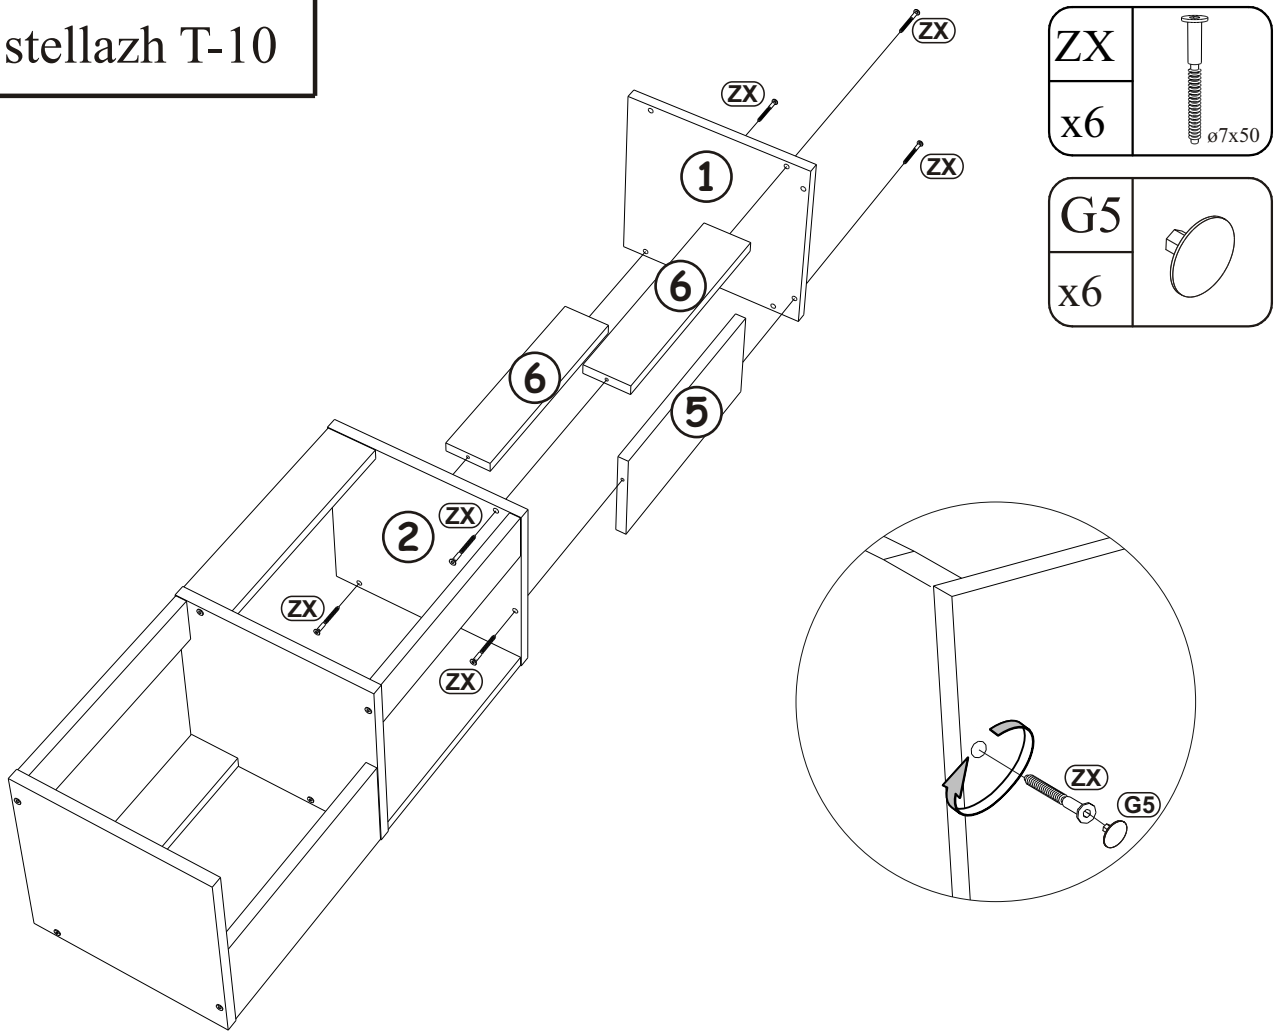

Stern stellazh T-10

3