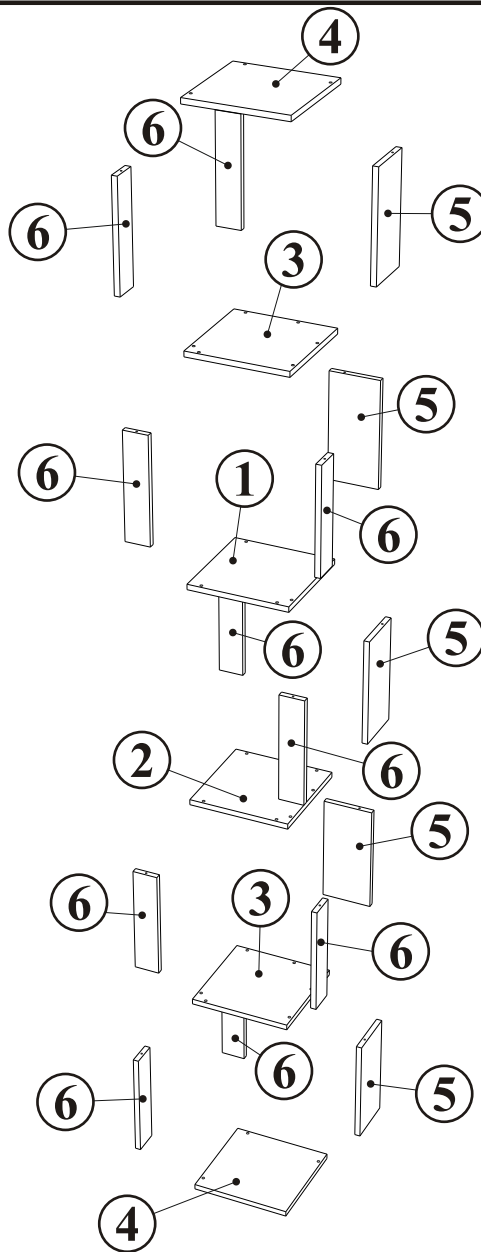

Stern stellazh T-10

45 min

NO	Dim.		Col.-No	Qty
1	290	290	1	1
2	290	290	1	1
3	290	290	1	2
4	290	290	1	2
5	313	145	1	5
6	313	72	1	10

Stern stellazh T-10

T1 x4 50x50x20mm	ZX x30 ø7x50	KR2 x16 USØ3,5x30	G2 x1	G5 x27	D10 x1 USØ3,5x16
		M1 x1 20x20mm			

Stern stellazh T-10

1

2

Stern stellazh T-10

3

4

Stern stellazh T-10

5

ZX	
x6	ø7x50
G5	
x6	

6

T1	
x4	50x50x20mm
KR2	
x16	USØ3,5x30

Stern stellazh T-10

7

M1		D10	
x1	20x20mm	x1	USØ3,5x16

8