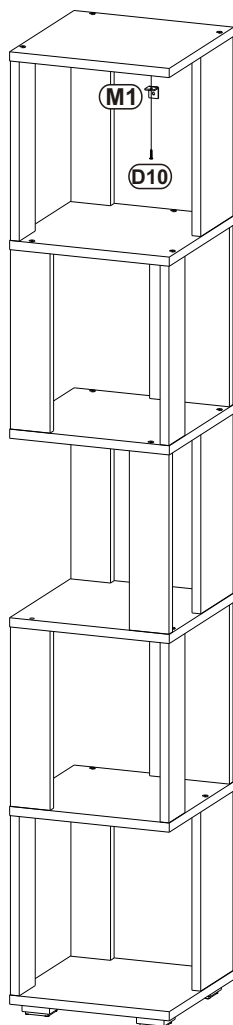

Stern stellazh T-10

45 min

NO	Dim.		Col.-No	Qty
1	290	290	1	1
2	290	290	1	1
3	290	290	1	2
4	290	290	1	2
5	313	145	1	5
6	313	72	1	10

Stern stellazh T-10

T1 x4 50x50x20mm	ZX x30 ø7x50	KR2 x16 USØ3,5x30	G2 x1	G5 x27	D10 x1 USØ3,5x16
		M1 x1 20x20mm			

Stern stellazh T-10

1

2

Stern stellazh T-10

3

4

Stern stellazh T-10

5

ZX	
x6	ø7x50
G5	
x6	

6

T1	
x4	50x50x20mm
KR2	
x16	USØ3,5x30

Stern stellazh T-10

7

M1		D10	
x1	20x20mm	x1	USØ3,5x16

8