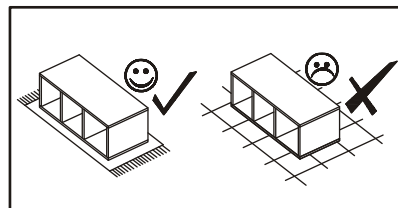

Stern stellazh T-10

45 min

NO	Dim.		Col.-No	Qty
1	290	290	1	1
2	290	290	1	1
3	290	290	1	2
4	290	290	1	2
5	313	145	1	5
6	313	72	1	10

Stern stellazh T-10

T1 x4 50x50x20mm	ZX x30 ø7x50	KR2 x16 USØ3,5x30	G2 x1	G5 x27	D10 x1 USØ3,5x16
		M1 x1 20x20mm			