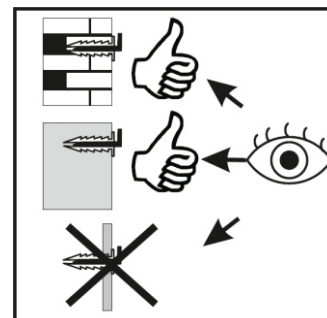

Stern stellazh T-10

45 min

NO	Dim.		Col.-No	Qty
1	290	290	1	1
2	290	290	1	1
3	290	290	1	2
4	290	290	1	2
5	313	145	1	5
6	313	72	1	10

Stern stellazh T-10

T1 x4 50x50x20mm	ZX x30 ø7x50	KR2 x16 USØ3,5x30	G2 x1	G5 x27	D10 x1 USØ3,5x16
		M1 x1 20x20mm			