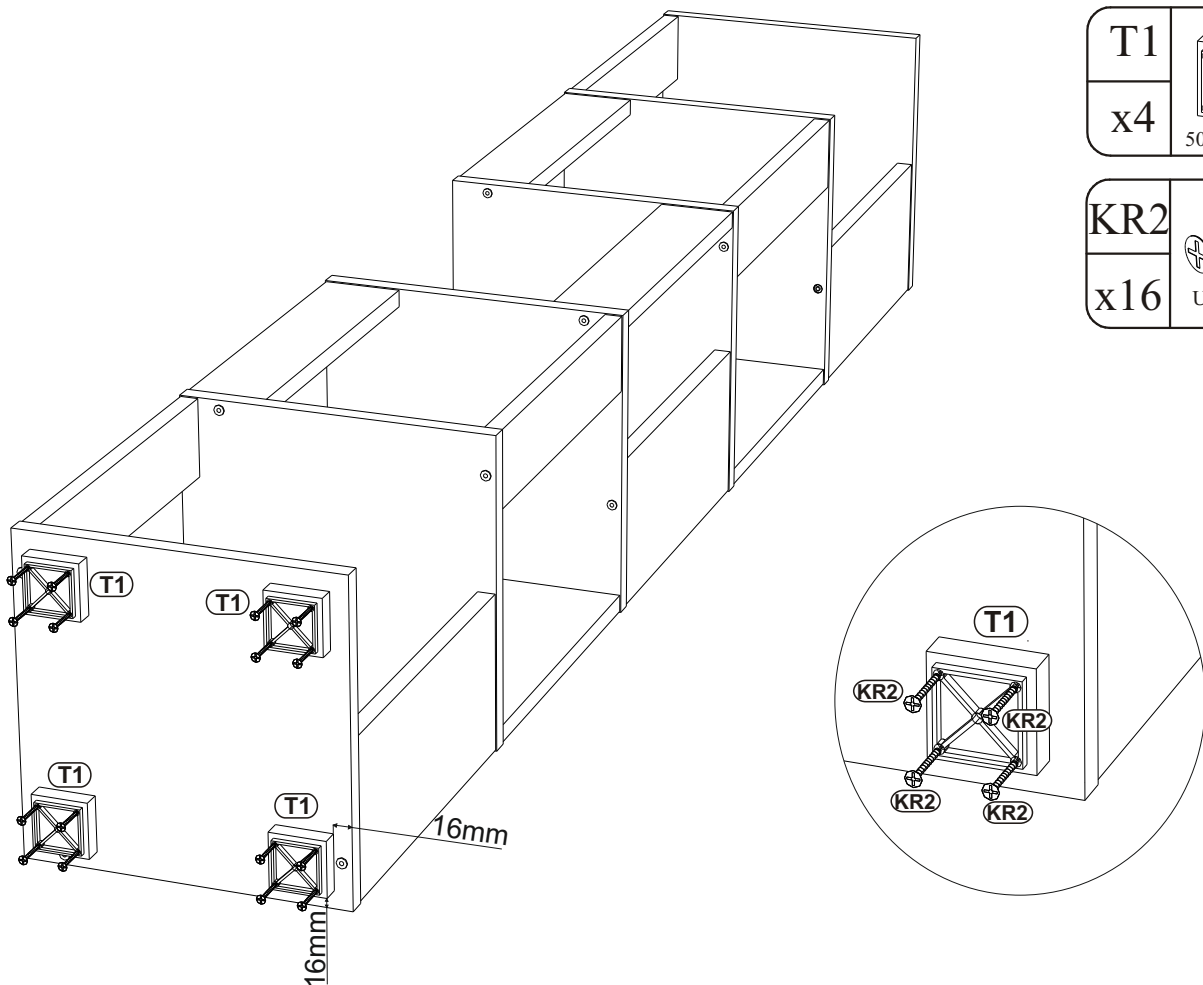

Stern stellazh T-10

45 min

NO	Dim.		Col.-No	Qty
1	290	290	1	1
2	290	290	1	1
3	290	290	1	2
4	290	290	1	2
5	313	145	1	5
6	313	72	1	10

Stern stellazh T-10

T1 x4 50x50x20mm	ZX x30 ø7x50	KR2 x16 USØ3,5x30	G2 x1	G5 x27	D10 x1 USØ3,5x16
		M1 x1 20x20mm			

Stern stellazh T-10

1

2

Stern stellazh T-10

3

4

Stern stellazh T-10

5

ZX	
x6	ø7x50
G5	
x6	

6

T1	
x4	50x50x20mm
KR2	
x16	USØ3,5x30

Stern stellazh T-10

7

M1		D10	
x1	20x20mm	x1	USØ3,5x16

8