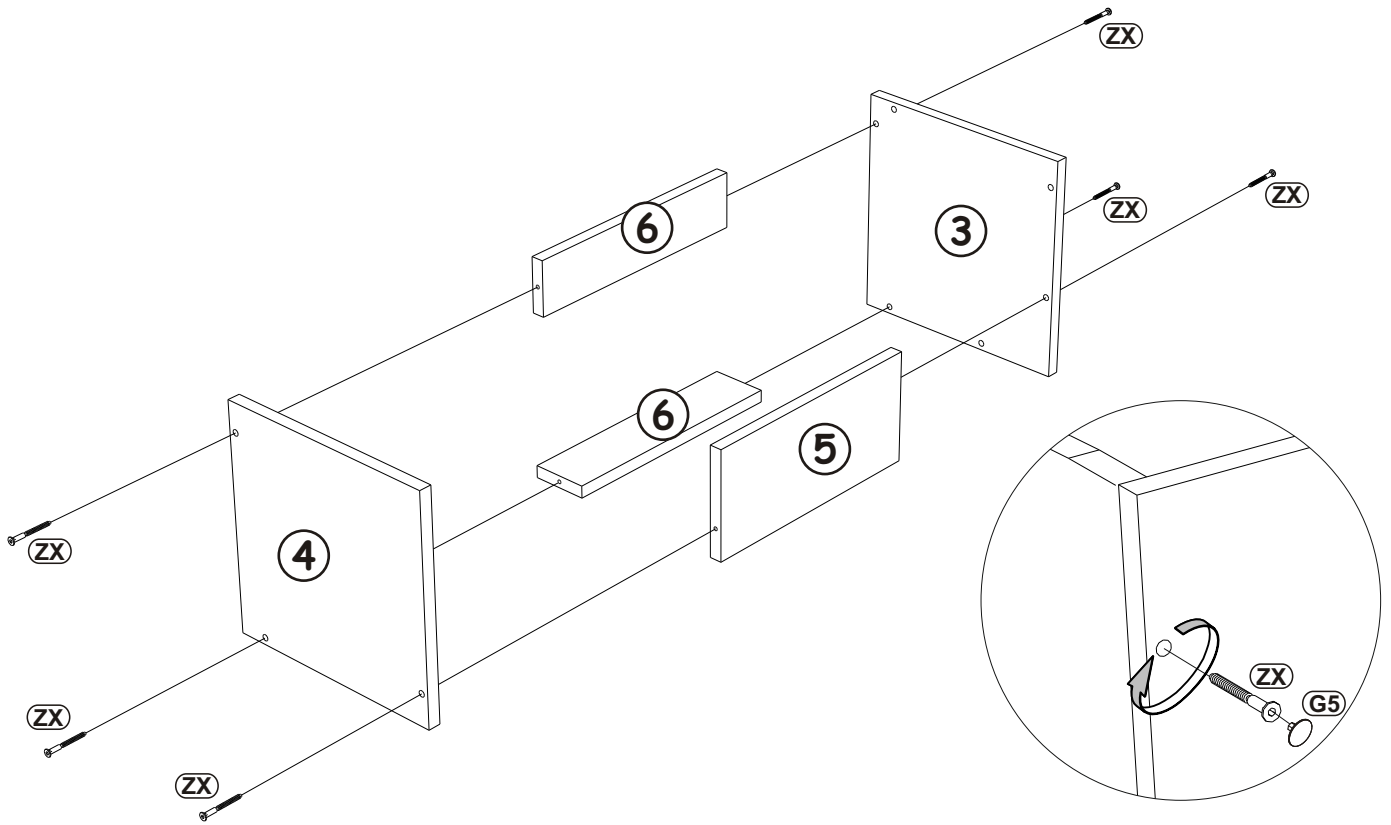

Stern stellazh T-10

1

2