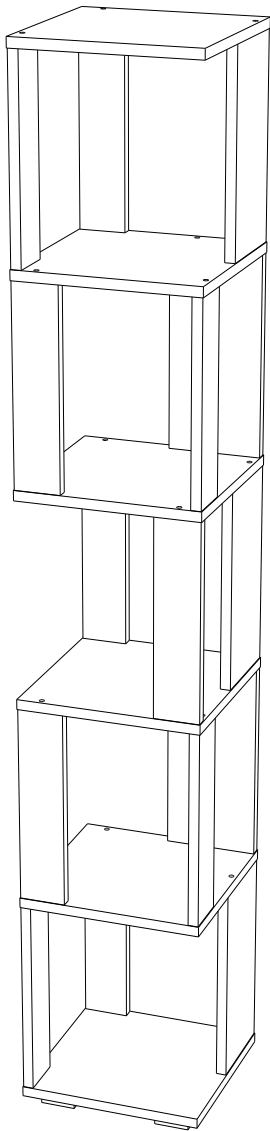

Stern stellazh T-10

45 min

NO	Dim.		Col.-No	Qty
1	290	290	1	1
2	290	290	1	1
3	290	290	1	2
4	290	290	1	2
5	313	145	1	5
6	313	72	1	10

Stern stellazh T-10

T1 x4 50x50x20mm	ZX x30 ø7x50	KR2 x16 USØ3,5x30	G2 x1	G5 x27	D10 x1 USØ3,5x16
		M1 x1 20x20mm			

Stern stellazh T-10

1

2

Stern stellazh T-10

3

4

Stern stellazh T-10

5

ZX	
x6	ø7x50
G5	
x6	

6

T1	
x4	50x50x20mm
KR2	
x16	USØ3,5x30

Stern stellazh T-10

7

M1		D10	
x1	20x20mm	x1	USØ3,5x16

8