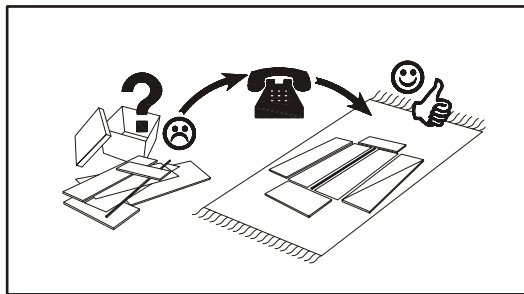

Stern stellazh T-10

45 min

NO	Dim.		Col.-No	Qty
1	290	290	1	1
2	290	290	1	1
3	290	290	1	2
4	290	290	1	2
5	313	145	1	5
6	313	72	1	10

Stern stellazh T-10

T1 x4 50x50x20mm	ZX x30 ø7x50	KR2 x16 USØ3,5x30	G2 x1	G5 x27	D10 x1 USØ3,5x16
		M1 x1 20x20mm			