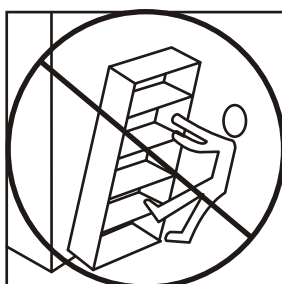

Stern stellazh T-10

45 min

NO	Dim.		Col.-No	Qty
1	290	290	1	1
2	290	290	1	1
3	290	290	1	2
4	290	290	1	2
5	313	145	1	5
6	313	72	1	10

Stern stellazh T-10

T1 x4 50x50x20mm	ZX x30 ø7x50	KR2 x16 USØ3,5x30	G2 x1	G5 x27	D10 x1 USØ3,5x16
		M1 x1 20x20mm			