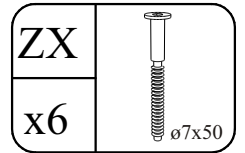

Stern stellazh T-10

1

2