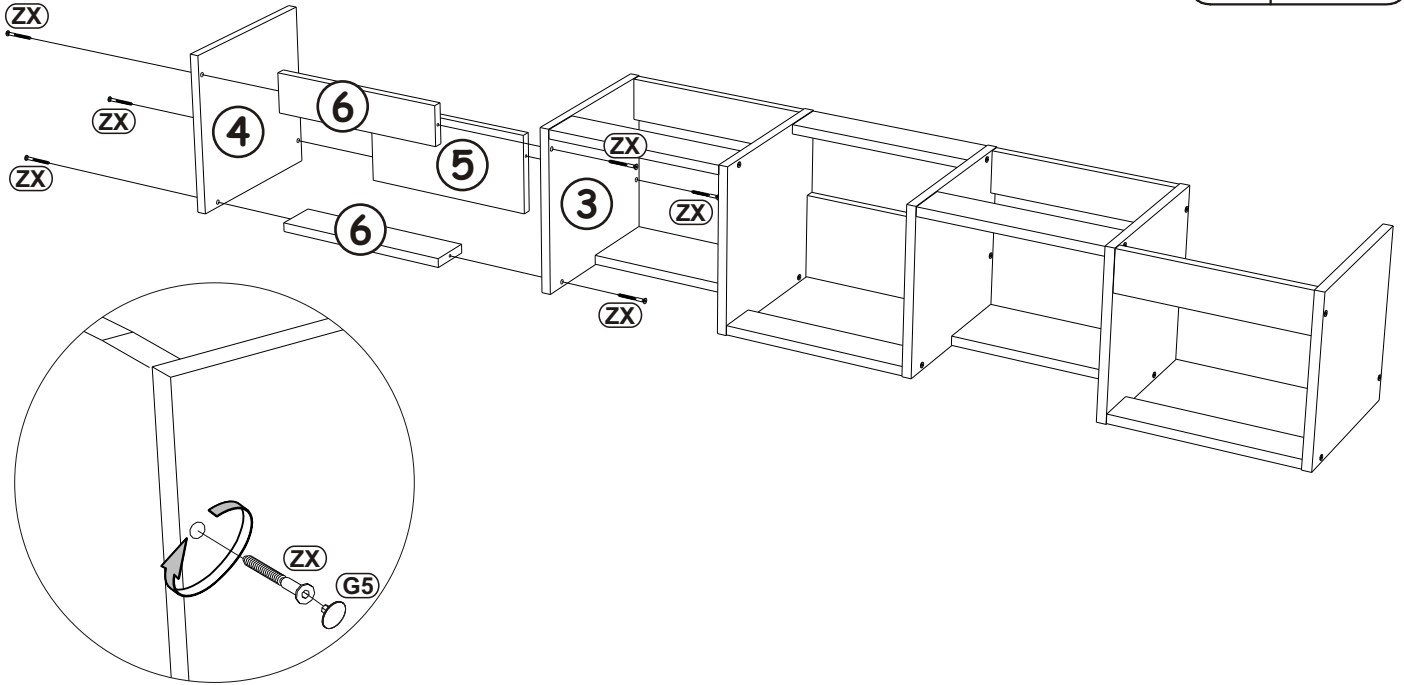

Stern stellazh T-10

5

ZX	
x6	ø7x50
G5	
x6