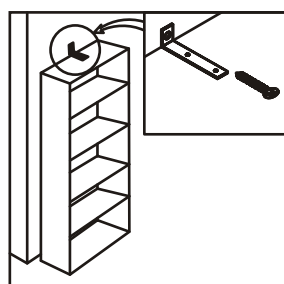

Stern stellazh T-10

45 min

NO	Dim.		Col.-No	Qty
1	290	290	1	1
2	290	290	1	1
3	290	290	1	2
4	290	290	1	2
5	313	145	1	5
6	313	72	1	10

Stern stellazh T-10

T1 x4 50x50x20mm	ZX x30 ø7x50	KR2 x16 USØ3,5x30	G2 x1	G5 x27	D10 x1 USØ3,5x16
		M1 x1 20x20mm			