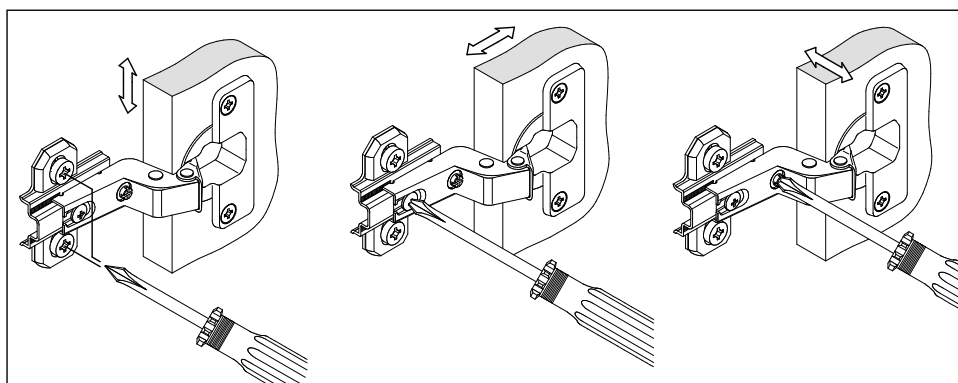

Karta serwisowa • Servisní list • Service Karte • Service card • Carte de service • Szervizkártya
Scheda di servizio • Service kaart • Сервисная карта • Fisa service • Servisný list • Servis karti