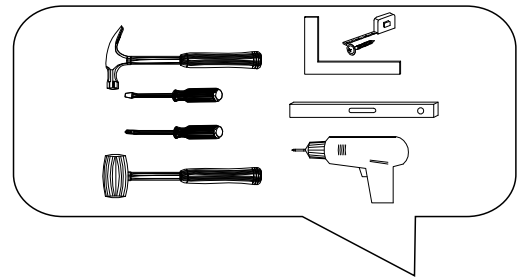

- (PL) Instrukcja montażu
- (CZ) Návod k montáži
- (D) Montageanleitung
- (GB) Assembly instruction
- (F) Model d'emploi
- (HU) Szerelési útmutató
- (I) Istruzione di montaggio
- (NL) Handleiding voor de montage

- (RU) Инструкция по монтажу
- (RO) Instrucțiuni de montare
- (SK) Návod k montáži
- (TR) Montaj talimatı