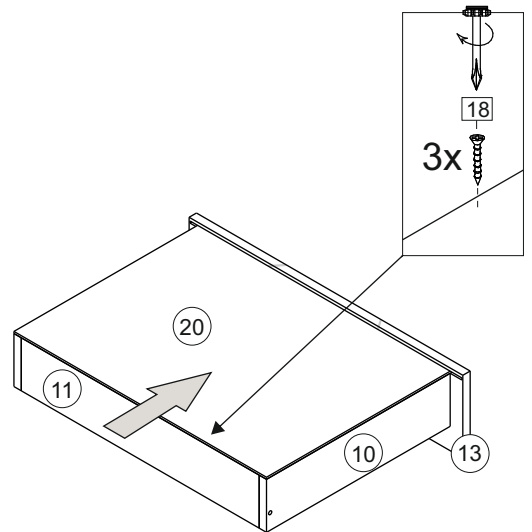

Комплектовочная ведомость / Set package sheet

Упак/ Package	Наименование	Description	Размер / Size, mm	Кол-во/ Quantity	№
1	Фурнитура	Furniture/Cabinetry hardware	-	-	-
2	Столешница	Worktop	1500x600	1	12
	Крышка	Top	1500x405	1	8
	Деталь ящика	Side drawers	100x400	2	10
	Деталь ящика	Side drawers	100x418	1	11
	Бок правый/ср	Side right/middle	658x286	2	5
	Вязка	Connecting element	982x286	1	7
	Вязка	Connecting element	975x405	1	6
	Крышка	Top	1500x286	2	9
3	Бок правый	Side right	674x405	1	3
	Бок левый	Side left	658x286	1	4
	Соед элемент	Connecting back element	656 mm	2	16
	Бок левый	Side left	674x405	1	1
	Бок средний	Side middle	674x405	1	2
4	Панель	Drawer panel	156x496	1	13
	Створка	Door	526x496	1	14
	Створка	Door	686x496	5	15
	ХДФ	Back element	686x502	2	17
	ХДФ	Back element	686x490	1	18
	ХДФ	Back element	686x496	3	19
	ХДФ	Back element	450x407	1	20

Karta serwisowa • Servisní list • Service Karte • Service card • Carte de service • Szervizkártya
Scheda di servizio • Service kaart • Сервисная карта • Fisa service • Servisný list • Servis karti

1		2		5	7x50	6	6,3x13	10	3,5x30
									
8 x		8 x		28 x		24 x		19 x	
15		18	3,5x16	24	400 mm	35	100 mm	59	100 mm
									
1 x		58 x		1 x		3 x		3 x	
45		48		53		73	∅ 17,5	72	∅ 12
									
8 x		50 x		3 x		8 x		22 x	
91	Hinge A	125	K1	92	Hinge B	28			
									
8 x		7 x		2 x		2 x			

90 Hinge C

2 x

4

! A=B

8