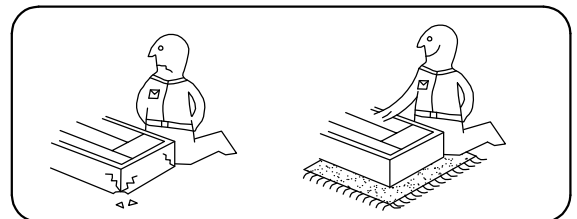

Uwaga • Upozornění • Achtung • Attention • Caution • Figyelem Attenzione • Opgelet • Внимание • Atenție • Upozornenie • Dikkat	
PL	Czyszczenie należy wykonać wyłącznie za pomocą ściereczki lub lekko nawilżonego ręcznika. Nie stosować środków czyszczących do szorowania.
CZ	Čistění je nutné vykonávat výhradně pomocí utěrky nebo lehce navlhčeného ručníku. Nepoužívejte čisticí prostředky obsahující abrazivní částice.
D	Bitte nur mit einem Staubtuch oder leicht feuchtem Lappen reinigen. Keine scheuernden Putzmittel verwenden.
GB	Please only clean with a duster or a damp cloth. Do not use any abrasive cleaners.
F	Le nettoyage se fait uniquement à l'aide d'un torchon ou d'une serviette légèrement mouillée.
HU	A tisztítás kizárólag törölruha vagy enyhén nedvesített törölköző segítségével végezhető. Súroló hatású tisztítószerket nem szabad használni.
I	Pulire esclusivamente con un panno o un asciugamano umido.
NL	Reinig alleen met een stofdoek of een lichtjes vochtige doek. Gebruik geen schurende poetsmiddelen.
RU	Очищайте от пыли тряпкой или слегка влажной ветошью. Не допускается применение чистящих средств, не предназначенных для ухода за мебелью.
RO	Curățarea trebuie efectuată numai cu o cârpă sau cu un prosop ușor umezit. Nu utilizați agenți de curățare abrazivi.
SK	Čistení je nutné vykonávať výhradne pomocí utierky alebo ľahko zvlhnutým ručníkom. Nepoužívajte čistiace prostriedky obsahujúce abrazívne častice.
TR	Lütfen sadece bir toz beziyile veya hafif nemli yumuşak bir bezle siliniz. Aşındırıcı temizlik malzemeleri kullanmayınız.