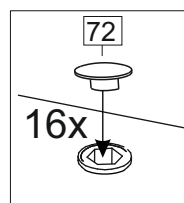

Комплектовочная ведомость / Set package sheet

Упак/ Package	Наименование	Description	Размер / Size, mm	Кол-во/ Quantity	№
1	Фурнитура	Furniture/Cabinetry hardware	-	-	-
2	Столешница	Worktop	1500x600	1	12
	Крышка	Top	1500x405	1	8
	Деталь ящика	Side drawers	100x400	2	10
	Деталь ящика	Side drawers	100x418	1	11
	Бок правый/ср	Side right/middle	658x286	2	5
	Вязка	Connecting element	982x286	1	7
	Вязка	Connecting element	975x405	1	6
	Крышка	Top	1500x286	2	9
3	Бок правый	Side right	674x405	1	3
	Бок левый	Side left	658x286	1	4
	Соед элемент	Connecting back element	656 mm	2	16
	Бок левый	Side left	674x405	1	1
	Бок средний	Side middle	674x405	1	2
4	Панель	Drawer panel	156x496	1	13
	Створка	Door	526x496	1	14
	Створка	Door	686x496	5	15
	ХДФ	Back element	686x502	2	17
	ХДФ	Back element	686x490	1	18
	ХДФ	Back element	686x496	3	19
	ХДФ	Back element	450x407	1	20

Karta serwisowa • Servisní list • Service Karte • Service card • Carte de service • Szervizkártya
Scheda di servizio • Service kaart • Сервисная карта • Fisa service • Servisný list • Servis karti

1		2		5	7x50	6	6,3x13	10	3,5x30
									
8 x		8 x		28 x		24 x		19 x	
15		18	3,5x16	24	400 mm	35	100 mm	59	100 mm
									
1 x		58 x		1 x		3 x		3 x	
45		48		53		73	∅ 17,5	72	∅ 12
									
8 x		50 x		3 x		8 x		22 x	
91	Hinge A	125	K1	92	Hinge B	28			
									
8 x		7 x		2 x		2 x			

90 Hinge C

2 x

4

! A=B

8