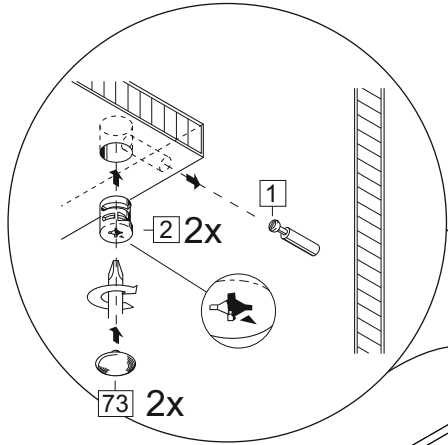

Комплектовочная ведомость / Set package sheet

Упак/ Package	Наименование	Description	Размер / Size, mm	Кол-во/ Quantity	№
1	Фурнитура	Furniture/Cabinetry hardware	-	-	-
2	Столешница	Worktop	1500x600	1	12
	Крышка	Top	1500x405	1	8
	Деталь ящика	Side drawers	100x400	2	10
	Деталь ящика	Side drawers	100x418	1	11
	Бок правый/ср	Side right/middle	658x286	2	5
	Вязка	Connecting element	982x286	1	7
	Вязка	Connecting element	975x405	1	6
	Крышка	Top	1500x286	2	9
3	Бок правый	Side right	674x405	1	3
	Бок левый	Side left	658x286	1	4
	Соед элемент	Connecting back element	656 mm	2	16
	Бок левый	Side left	674x405	1	1
	Бок средний	Side middle	674x405	1	2
4	Панель	Drawer panel	156x496	1	13
	Створка	Door	526x496	1	14
	Створка	Door	686x496	5	15
	ХДФ	Back element	686x502	2	17
	ХДФ	Back element	686x490	1	18
	ХДФ	Back element	686x496	3	19
	ХДФ	Back element	450x407	1	20

Karta serwisowa • Servisní list • Service Karte • Service card • Carte de service • Szervizkártya
Scheda di servizio • Service kaart • Сервисная карта • Fisa service • Servisný list • Servis karti

1		2		5	7x50	6	6,3x13	10	3,5x30
									
8 x		8 x		28 x		24 x		19 x	
15		18	3,5x16	24	400 mm	35	100 mm	59	100 mm
									
1 x		58 x		1 x		3 x		3 x	
45		48		53		73	∅ 17,5	72	∅ 12
									
8 x		50 x		3 x		8 x		22 x	
91	Hinge A	125	K1	92	Hinge B	28			
									
8 x		7 x		2 x		2 x			

90 Hinge C

2 x

4

! A=B

8