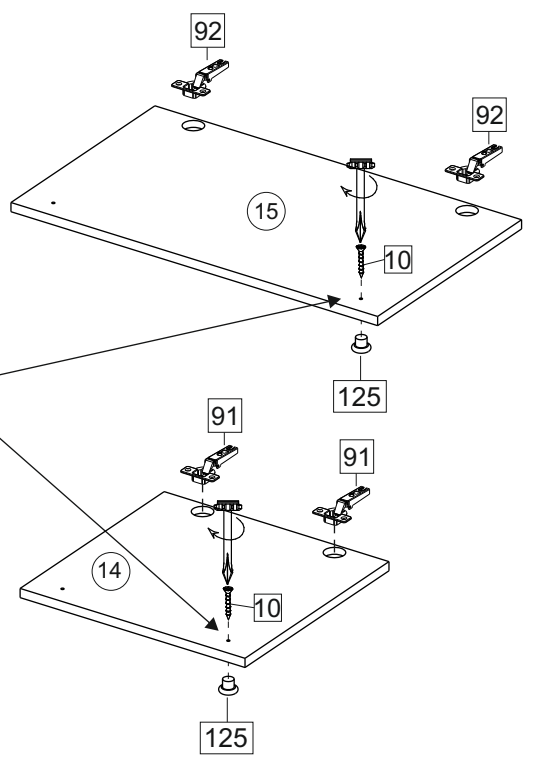

Комплектовочная ведомость / Set package sheet

Упак/ Package	Наименование	Description	Размер / Size, mm	Кол-во/ Quantity	№
1	Фурнитура	Furniture/Cabinetry hardware	-	-	-
2	Столешница	Worktop	1500x600	1	12
	Крышка	Top	1500x405	1	8
	Деталь ящика	Side drawers	100x400	2	10
	Деталь ящика	Side drawers	100x418	1	11
	Бок правый/ср	Side right/middle	658x286	2	5
	Вязка	Connecting element	982x286	1	7
	Вязка	Connecting element	975x405	1	6
	Крышка	Top	1500x286	2	9
3	Бок правый	Side right	674x405	1	3
	Бок левый	Side left	658x286	1	4
	Соед элемент	Connecting back element	656 mm	2	16
	Бок левый	Side left	674x405	1	1
	Бок средний	Side middle	674x405	1	2
4	Панель	Drawer panel	156x496	1	13
	Створка	Door	526x496	1	14
	Створка	Door	686x496	5	15
	ХДФ	Back element	686x502	2	17
	ХДФ	Back element	686x490	1	18
	ХДФ	Back element	686x496	3	19
	ХДФ	Back element	450x407	1	20

Karta serwisowa • Servisní list • Service Karte • Service card • Carte de service • Szervizkártya
Scheda di servizio • Service kaart • Сервисная карта • Fisa service • Servisný list • Servis karti

1		2		5	7x50	6	6,3x13	10	3,5x30
									
8 x		8 x		28 x		24 x		19 x	
15		18	3,5x16	24	400 mm	35	100 mm	59	100 mm
									
1 x		58 x		1 x		3 x		3 x	
45		48		53		73	∅ 17,5	72	∅ 12
									
8 x		50 x		3 x		8 x		22 x	
91	Hinge A	125	K1	92	Hinge B	28			
									
8 x		7 x		2 x		2 x			

90 Hinge C

2 x

4

! A=B

8