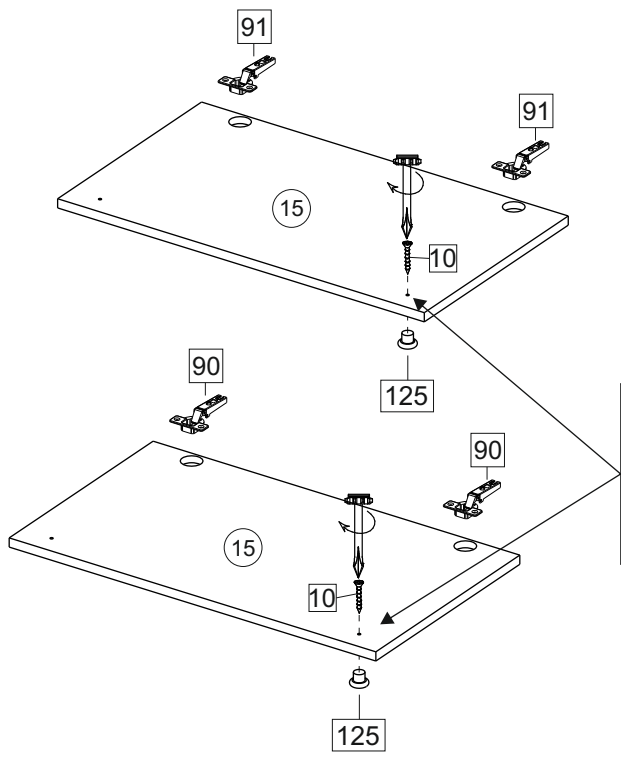

Комплектовочная ведомость / Set package sheet

Упак/ Package	Наименование	Description	Размер / Size, mm	Кол-во/ Quantity	№
1	Фурнитура	Furniture/Cabinetry hardware	-	-	-
2	Столешница	Worktop	1500x600	1	12
	Крышка	Top	1500x405	1	8
	Деталь ящика	Side drawers	100x400	2	10
	Деталь ящика	Side drawers	100x418	1	11
	Бок правый/ср	Side right/middle	658x286	2	5
	Вязка	Connecting element	982x286	1	7
	Вязка	Connecting element	975x405	1	6
	Крышка	Top	1500x286	2	9
3	Бок правый	Side right	674x405	1	3
	Бок левый	Side left	658x286	1	4
	Соед элемент	Connecting back element	656 mm	2	16
	Бок левый	Side left	674x405	1	1
	Бок средний	Side middle	674x405	1	2
4	Панель	Drawer panel	156x496	1	13
	Створка	Door	526x496	1	14
	Створка	Door	686x496	5	15
	ХДФ	Back element	686x502	2	17
	ХДФ	Back element	686x490	1	18
	ХДФ	Back element	686x496	3	19
	ХДФ	Back element	450x407	1	20

Karta serwisowa • Servisní list • Service Karte • Service card • Carte de service • Szervizkártya
Scheda di servizio • Service kaart • Сервисная карта • Fisa service • Servisný list • Servis karti

1		2		5	7x50	6	6,3x13	10	3,5x30
									
8 x		8 x		28 x		24 x		19 x	
15		18	3,5x16	24	400 mm	35	100 mm	59	100 mm
									
1 x		58 x		1 x		3 x		3 x	
45		48		53		73	∅ 17,5	72	∅ 12
									
8 x		50 x		3 x		8 x		22 x	
91	Hinge A	125	K1	92	Hinge B	28			
									
8 x		7 x		2 x		2 x			

90 Hinge C

2 x

4

! A=B

8