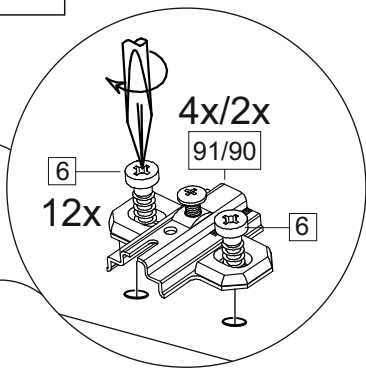

1		2		5	7x50	6	6,3x13	10	3,5x30
8 x		8 x		28 x		24 x		19 x	
15		18	3,5x16	24	400 mm	35	100 mm	59	100 mm
1 x		58 x		1 x		3 x		3 x	
45		48		53		73	∅ 17,5	72	∅ 12
8 x		50 x		3 x		8 x		22 x	
91	Hinge A	125	K1	92	Hinge B	28			
8 x		7 x		2 x		2 x			

90 Hinge C

2 x