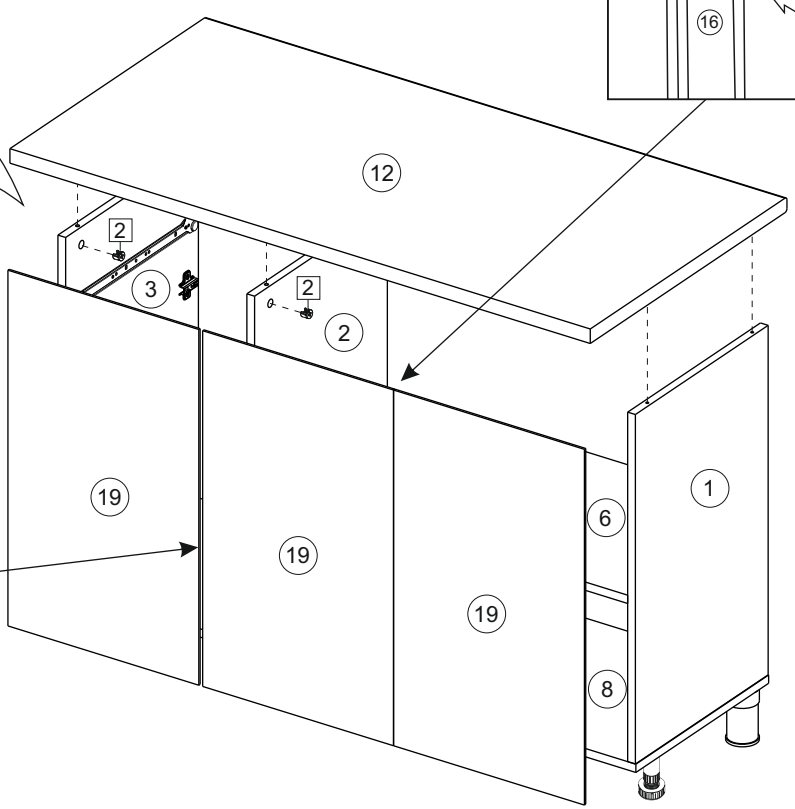

Комплектовочная ведомость / Set package sheet

Упак/ Package	Наименование	Description	Размер / Size, mm	Кол-во/ Quantity	№
1	Фурнитура	Furniture/Cabinetry hardware	-	-	-
2	Столешница	Worktop	1500x600	1	12
	Крышка	Top	1500x405	1	8
	Деталь ящика	Side drawers	100x400	2	10
	Деталь ящика	Side drawers	100x418	1	11
	Бок правый/ср	Side right/middle	658x286	2	5
	Вязка	Connecting element	982x286	1	7
	Вязка	Connecting element	975x405	1	6
	Крышка	Top	1500x286	2	9
3	Бок правый	Side right	674x405	1	3
	Бок левый	Side left	658x286	1	4
	Соед элемент	Connecting back element	656 mm	2	16
	Бок левый	Side left	674x405	1	1
	Бок средний	Side middle	674x405	1	2
4	Панель	Drawer panel	156x496	1	13
	Створка	Door	526x496	1	14
	Створка	Door	686x496	5	15
	ХДФ	Back element	686x502	2	17
	ХДФ	Back element	686x490	1	18
	ХДФ	Back element	686x496	3	19
	ХДФ	Back element	450x407	1	20

Karta serwisowa • Servisní list • Service Karte • Service card • Carte de service • Szervizkártya
Scheda di servizio • Service kaart • Сервисная карта • Fisa service • Servisný list • Servis karti

1		2		5	7x50	6	6,3x13	10	3,5x30
									
8 x		8 x		28 x		24 x		19 x	
15		18	3,5x16	24	400 mm	35	100 mm	59	100 mm
									
1 x		58 x		1 x		3 x		3 x	
45		48		53		73	∅ 17,5	72	∅ 12
									
8 x		50 x		3 x		8 x		22 x	
91	Hinge A	125	K1	92	Hinge B	28			
									
8 x		7 x		2 x		2 x			

90 Hinge C

2 x

4

! A=B

8