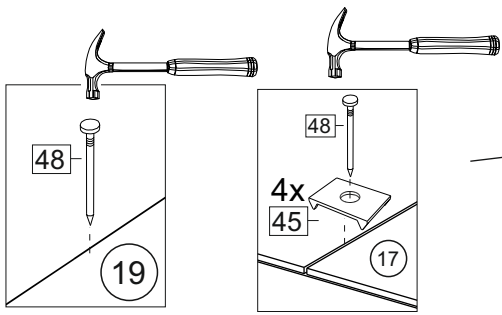

Комплектовочная ведомость / Set package sheet

Упак/ Package	Наименование	Description	Размер / Size, mm	Кол-во/ Quantity	№
1	Фурнитура	Furniture/Cabinetry hardware	-	-	-
2	Столешница	Worktop	1500x600	1	12
	Крышка	Top	1500x405	1	8
	Деталь ящика	Side drawers	100x400	2	10
	Деталь ящика	Side drawers	100x418	1	11
	Бок правый/ср	Side right/middle	658x286	2	5
	Вязка	Connecting element	982x286	1	7
	Вязка	Connecting element	975x405	1	6
	Крышка	Top	1500x286	2	9
3	Бок правый	Side right	674x405	1	3
	Бок левый	Side left	658x286	1	4
	Соед элемент	Connecting back element	656 mm	2	16
	Бок левый	Side left	674x405	1	1
	Бок средний	Side middle	674x405	1	2
4	Панель	Drawer panel	156x496	1	13
	Створка	Door	526x496	1	14
	Створка	Door	686x496	5	15
	ХДФ	Back element	686x502	2	17
	ХДФ	Back element	686x490	1	18
	ХДФ	Back element	686x496	3	19
	ХДФ	Back element	450x407	1	20

Karta serwisowa • Servisní list • Service Karte • Service card • Carte de service • Szervizkártya
Scheda di servizio • Service kaart • Сервисная карта • Fisa service • Servisný list • Servis karti

1		2		5	7x50	6	6,3x13	10	3,5x30
									
8 x		8 x		28 x		24 x		19 x	
15		18	3,5x16	24	400 mm	35	100 mm	59	100 mm
									
1 x		58 x		1 x		3 x		3 x	
45		48		53		73	∅ 17,5	72	∅ 12
									
8 x		50 x		3 x		8 x		22 x	
91	Hinge A	125	K1	92	Hinge B	28			
									
8 x		7 x		2 x		2 x			

90 Hinge C

2 x

4

! A=B

8