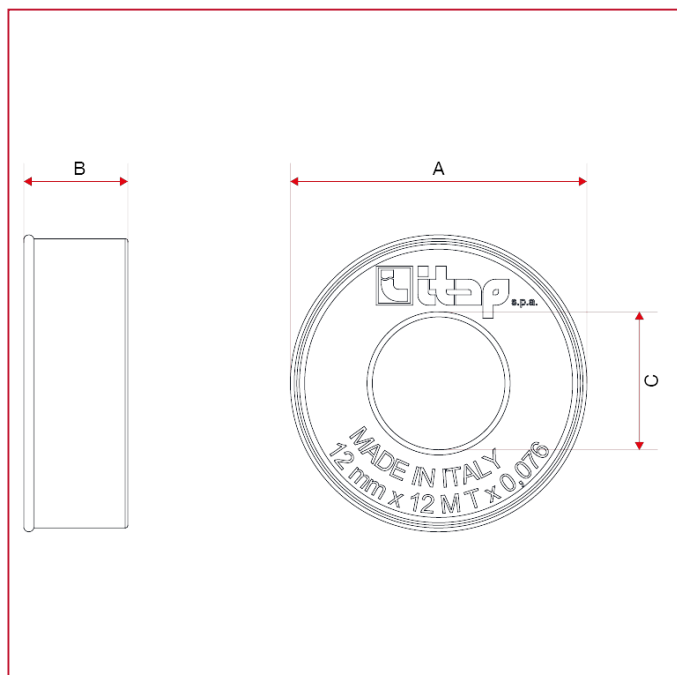

142 Уплотнительная тефлоновая лента

ГАБАРИТНЫЕ РАЗМЕРЫ

A	57
B	20
C	25,5