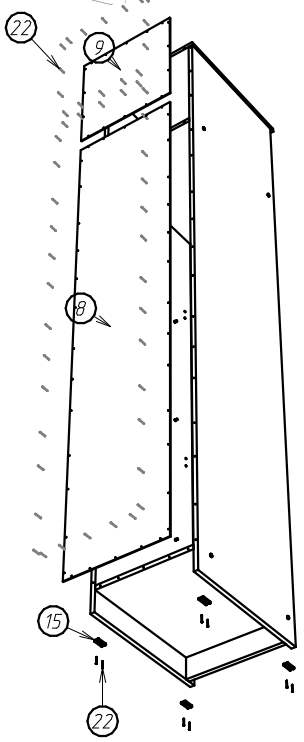

Шкаф 1Д "БЛАНКА".

Схема сборки :

Детализировка :

Поз.	Наименование	Кол-во	Длина	Ширина
1	Боковина левая	1	2334	520
2	Боковина правая	1	2334	520
3	Крышка	1	402	540
4	Горизонт	2	519	368
5	полка	3	466	366
6	Цоколь	1	368	80
7	Дверь	1	2249	397
8	ДВП задняя стенка	1	1859	397
9	ДВП задняя стенка	1	407	397

Фурнитура :

Поз.	Вид	Наименование	Кол.
10		Ключ шестигранный	1
11		Шуруп 4x30	2
12		Шуруп 3,5x16	8
13		Ручка С-18 256мм	1
14		Петля для ДСП накладная	4
15		Подпятник пластмассовый	4
16		Евровинт 7x50	12
17		Шкант 8x30	6
19		Полкодержатель	12
22		Гвоздь 1,6x25	65
23		Евровинт 6,3x13	8
24		Заглушка самоклея	8

Шаг.1

Шаг.2

Шаг.3

Интервал 90-120мм.

Шаг.4

Шаг.5

Установка петли :

Схема регулировки фасадов: