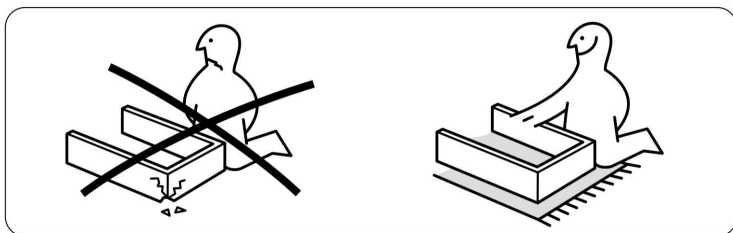

Шкаф 1Д "БЛАНКА".

Схема сборки :

Детализировка :

Поз.	Наименование	Кол-во	Длина	Ширина
1	Боковина левая	1	2334	520
2	Боковина правая	1	2334	520
3	Крышка	1	402	540
4	Горизонт	2	519	368
5	полка	3	466	366
6	Цоколь	1	368	80
7	Дверь	1	2249	397
8	ДВП задняя стенка	1	1859	397
9	ДВП задняя стенка	1	407	397

Фурнитура :

Поз.	Вид	Наименование	Кол.
10		Ключ шестигранный	1
11		Шуруп 4x30	2
12		Шуруп 3,5x16	8
13		Ручка С-18 256мм	1
14		Петля для ДСП накладная	4
15		Подпятник пластмассовый	4
16		Евровинт 7x50	12
17		Шкант 8x30	6
19		Полкодержатель	12
22		Гвоздь 1,6x25	65
23		Евровинт 6,3x13	8
24		Заглушка самоклея	8