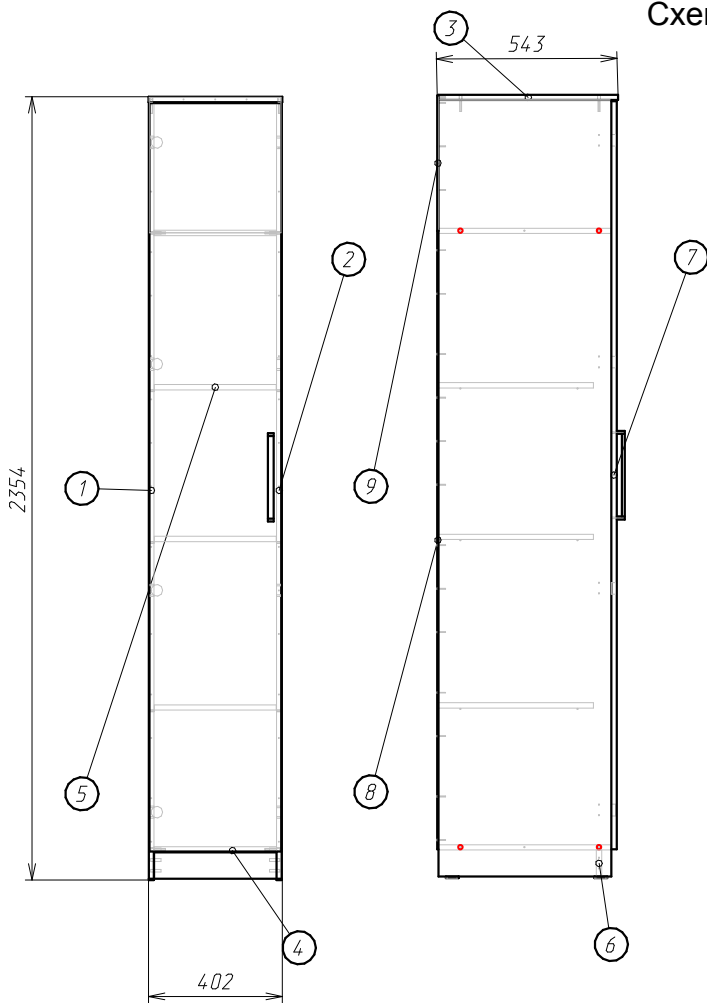

Шкаф 1Д "БЛАНКА".

Схема сборки :

Детализировка :

Поз.	Наименование	Кол-во	Длина	Ширина
1	Боковина левая	1	2334	520
2	Боковина правая	1	2334	520
3	Крышка	1	402	540
4	Горизонт	2	519	368
5	полка	3	466	366
6	Цоколь	1	368	80
7	Дверь	1	2249	397
8	ДВП задняя стенка	1	1859	397
9	ДВП задняя стенка	1	407	397

Фурнитура :

Поз.	Вид	Наименование	Кол.
10		Ключ шестигранный	1
11		Шуруп 4x30	2
12		Шуруп 3,5x16	8
13		Ручка С-18 256мм	1
14		Петля для ДСП накладная	4
15		Подпятник пластмассовый	4
16		Евровинт 7x50	12
17		Шкант 8x30	6
19		Полкодержатель	12
22		Гвоздь 1,6x25	65
23		Евровинт 6,3x13	8
24		Заглушка самоклея	8

Шаг.1

Шаг.2

Шаг.3

Интервал 90-120мм.

Шаг.4

Шаг.5

Установка петли :

Схема регулировки фасадов: