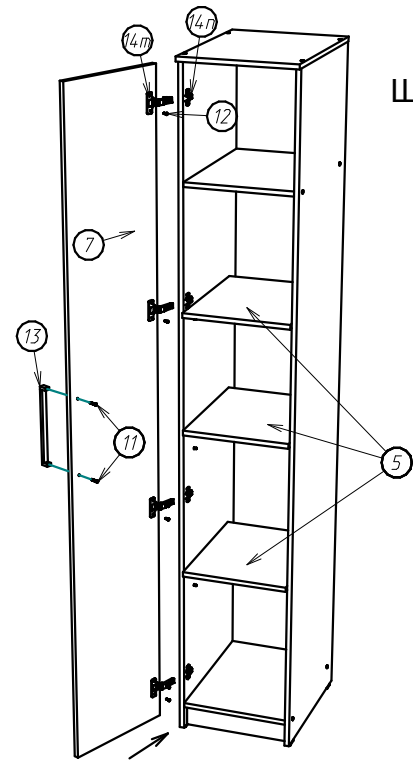

Шкаф 1Д "БЛАНКА".

Схема сборки :

Детализировка :

Поз.	Наименование	Кол-во	Длина	Ширина
1	Боковина левая	1	2334	520
2	Боковина правая	1	2334	520
3	Крышка	1	402	540
4	Горизонт	2	519	368
5	полка	3	466	366
6	Цоколь	1	368	80
7	Дверь	1	2249	397
8	ДВП задняя стенка	1	1859	397
9	ДВП задняя стенка	1	407	397

Фурнитура :

Поз.	Вид	Наименование	Кол.
10		Ключ шестигранный	1
11		Шуруп 4x30	2
12		Шуруп 3,5x16	8
13		Ручка С-18 256мм	1
14		Петля для ДСП накладная	4
15		Подпятник пластмассовый	4
16		Евровинт 7x50	12
17		Шкант 8x30	6
19		Полкодержатель	12
22		Гвоздь 1,6x25	65
23		Евровинт 6,3x13	8
24		Заглушка самоклея	8

Шаг.1

Шаг.2

Шаг.3

Интервал 90-120мм.

Шаг.4

Шаг.5

Установка петли :

Схема регулировки фасадов: