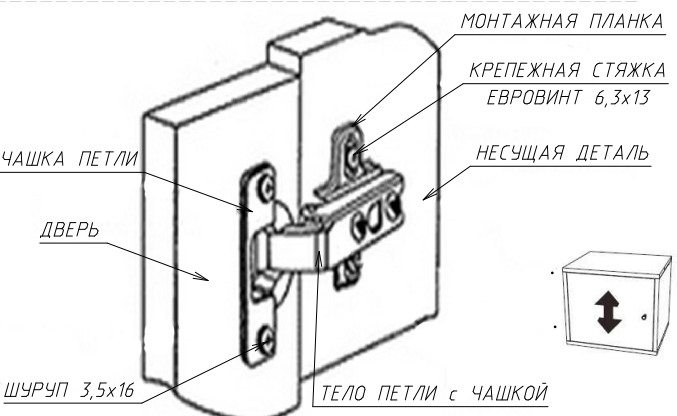

Шкаф 1Д "БЛАНКА".

Схема сборки :

Детализировка :

Поз.	Наименование	Кол-во	Длина	Ширина
1	Боковина левая	1	2334	520
2	Боковина правая	1	2334	520
3	Крышка	1	402	540
4	Горизонт	2	519	368
5	полка	3	466	366
6	Цоколь	1	368	80
7	Дверь	1	2249	397
8	ДВП задняя стенка	1	1859	397
9	ДВП задняя стенка	1	407	397

Фурнитура :

Поз.	Вид	Наименование	Кол.
10		Ключ шестигранный	1
11		Шуруп 4x30	2
12		Шуруп 3,5x16	8
13		Ручка С-18 256мм	1
14		Петля для ДСП накладная	4
15		Подпятник пластмассовый	4
16		Евровинт 7x50	12
17		Шкант 8x30	6
19		Полкодержатель	12
22		Гвоздь 1,6x25	65
23		Евровинт 6,3x13	8
24		Заглушка самоклея	8

Шаг.1

Шаг.2

Шаг.3

Интервал 90-120мм.

Шаг.4

Шаг.5

Установка петли :

Схема регулировки фасадов: