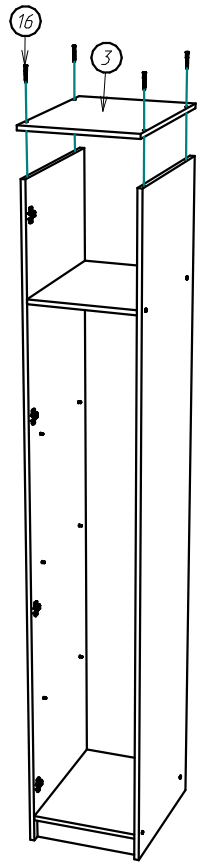

Шкаф 1Д "БЛАНКА".

Схема сборки :

Детализировка :

Поз.	Наименование	Кол-во	Длина	Ширина
1	Боковина левая	1	2334	520
2	Боковина правая	1	2334	520
3	Крышка	1	402	540
4	Горизонт	2	519	368
5	полка	3	466	366
6	Цоколь	1	368	80
7	Дверь	1	2249	397
8	ДВП задняя стенка	1	1859	397
9	ДВП задняя стенка	1	407	397

Фурнитура :

Поз.	Вид	Наименование	Кол.
10		Ключ шестигранный	1
11		Шуруп 4x30	2
12		Шуруп 3,5x16	8
13		Ручка С-18 256мм	1
14		Петля для ДСП накладная	4
15		Подпятник пластмассовый	4
16		Евровинт 7x50	12
17		Шкант 8x30	6
19		Полкодержатель	12
22		Гвоздь 1,6x25	65
23		Евровинт 6,3x13	8
24		Заглушка самоклея	8

Шаг.1

Шаг.2

Шаг.3

Интервал 90-120мм.

Шаг.4

Шаг.5

Установка петли :

Схема регулировки фасадов: