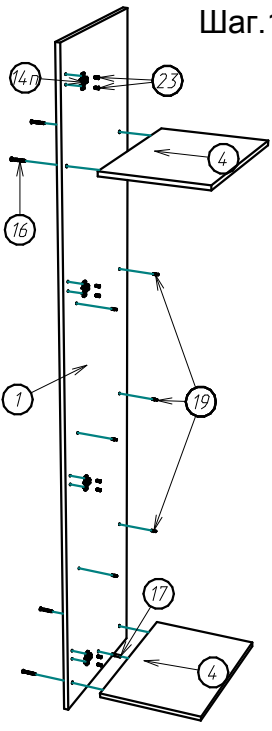

Шкаф 1Д "БЛАНКА".

Схема сборки :

Детализировка :

Поз.	Наименование	Кол-во	Длина	Ширина
1	Боковина левая	1	2334	520
2	Боковина правая	1	2334	520
3	Крышка	1	402	540
4	Горизонт	2	519	368
5	полка	3	466	366
6	Цоколь	1	368	80
7	Дверь	1	2249	397
8	ДВП задняя стенка	1	1859	397
9	ДВП задняя стенка	1	407	397

Фурнитура :

Поз.	Вид	Наименование	Кол.
10		Ключ шестигранный	1
11		Шуруп 4x30	2
12		Шуруп 3,5x16	8
13		Ручка С-18 256мм	1
14		Петля для ДСП накладная	4
15		Подпятник пластмассовый	4
16		Евровинт 7x50	12
17		Шкант 8x30	6
19		Полкодержатель	12
22		Гвоздь 1,6x25	65
23		Евровинт 6,3x13	8
24		Заглушка самоклея	8

Шаг.1

Шаг.2

Шаг.3

Интервал 90-120мм.

Шаг.4

Шаг.5

Установка петли :

Схема регулировки фасадов: