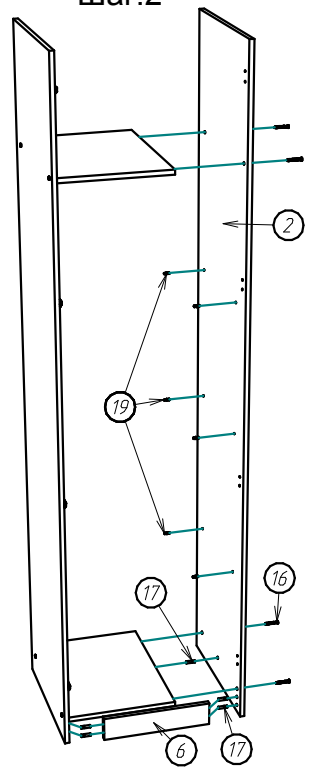

Шкаф 1Д "БЛАНКА".

Схема сборки :

Детализировка :

Поз.	Наименование	Кол-во	Длина	Ширина
1	Боковина левая	1	2334	520
2	Боковина правая	1	2334	520
3	Крышка	1	402	540
4	Горизонт	2	519	368
5	полка	3	466	366
6	Цоколь	1	368	80
7	Дверь	1	2249	397
8	ДВП задняя стенка	1	1859	397
9	ДВП задняя стенка	1	407	397

Фурнитура :

Поз.	Вид	Наименование	Кол.
10		Ключ шестигранный	1
11		Шуруп 4x30	2
12		Шуруп 3,5x16	8
13		Ручка С-18 256мм	1
14		Петля для ДСП накладная	4
15		Подпятник пластмассовый	4
16		Евровинт 7x50	12
17		Шкант 8x30	6
19		Полкодержатель	12
22		Гвоздь 1,6x25	65
23		Евровинт 6,3x13	8
24		Заглушка самоклея	8

Шаг.1

Шаг.2

Шаг.3

Интервал 90-120мм.

Шаг.4

Шаг.5

Установка петли :

Схема регулировки фасадов: