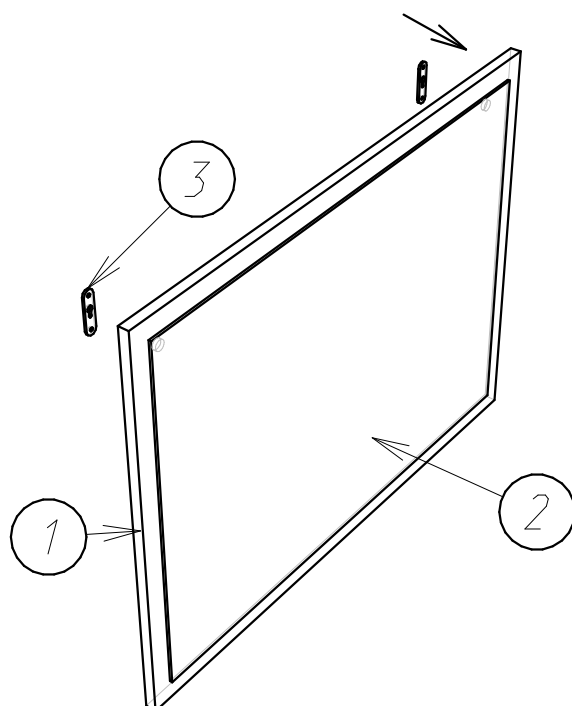

1.

Зеркало " БЛАНКА " .

Схема сборки :

Детализировка :

Поз.	Наименование	Кол-во	Длина	Ширина
1	Фронтальная	1	800	600
2	Зеркало	1	540	740

2.

Зеркало " БЛАНКА ".

Фурнитура :

		Шуруп 3,5x16.Крепить Подвес.	ШТ	4
3		Подвес малый(отверстие по середине).	ШТ	2
		Дюбель 8x40(крепить в стену).	ШТ	2
		Шуруп 4x45.	ШТ	2
		Документация потребителю.	КОМПЛ	1