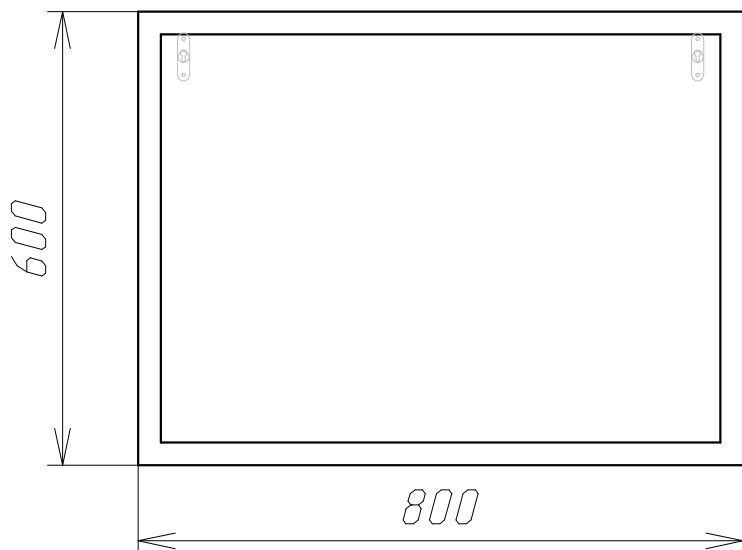

1.

Зеркало " БЛАНКА " .

Схема сборки :

Детализировка :

Поз.	Наименование	Кол-во	Длина	Ширина
1	Фронтальная	1	800	600
2	Зеркало	1	540	740

2.

Зеркало " БЛАНКА ".

Фурнитура :

		Шуруп 3,5x16.Крепить Подвес.	ШТ	4
3		Подвес малый(отверстие по середине).	ШТ	2
		Дюбель 8x40(крепить в стену).	ШТ	2
		Шуруп 4x45.	ШТ	2
		Документация потребителю.	КОМПЛ	1