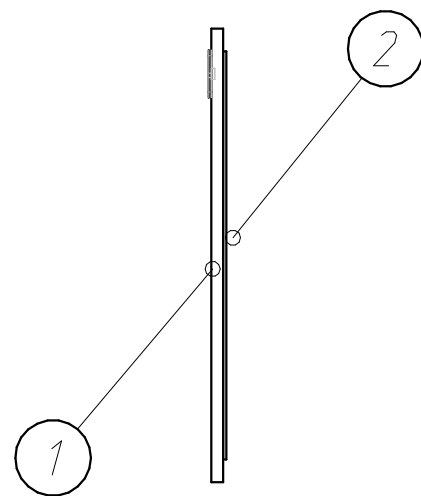

1.

Зеркало " БЛАНКА " .

Схема сборки :

Детализировка :

Поз.	Наименование	Кол-во	Длина	Ширина
1	Фронтальная	1	800	600
2	Зеркало	1	540	740

2.

Зеркало " БЛАНКА ".

Фурнитура :

		Шуруп 3,5x16.Крепить Подвес.	ШТ	4
3		Подвес малый(отверстие по середине).	ШТ	2
		Дюбель 8x40(крепить в стену).	ШТ	2
		Шуруп 4x45.	ШТ	2
		Документация потребителю.	КОМПЛ	1