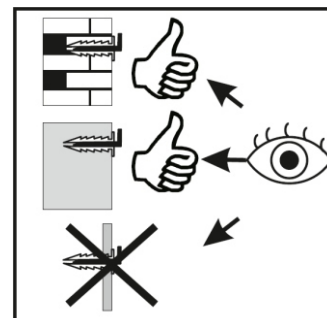

GLOSS Komod KM-3

| NO | Dim. | | Col.-No | Qty |
|-----|------|-----|---------|-----|
| 1 | 802 | 430 | 2 | 2 |
| 2 | 768 | 412 | 2 | 1 |
| 3 | 810 | 429 | 1 | 1 |
| 4 | 810 | 429 | 1 | 1 |
| 5 | 710 | 150 | 1 | 3 |
| 6 | 400 | 150 | 1 | 3 |
| 7 | 400 | 150 | 1 | 3 |
| 8_1 | 205 | 796 | 1 | 1 |
| 8_2 | 205 | 796 | 1 | 1 |
| 8_3 | 205 | 796 | 1 | 1 |
| 9_1 | 781 | 213 | 2 | 1 |
| 9_2 | 781 | 305 | 2 | 2 |
| 10 | 741 | 406 | 2 | 3 |

90 min

GLOSS Komod KM-3

| | | | | | | | | | | | |
|------------|----------------|------------|---------------|-----------|-------------|-----------|------------|-----------|--|-----------|-----------|
| K1 x3 | | K2 x3 | | ZX x6 | ø7x50 | G5 x30 | | G2 x1 | | N1 x3 | 350mm |
| T1 x4 | 50x50x20mm | BO1 x3 | 128mm | B4 x24 | | B5 x24 | ø15x12 | S1 x10 | | A1 x30 | ø8x30 |
| KR2 x16 | USØ3,5x30 | D10 x63 | USØ3,5x16 | O1 x6 | UsØ4x30 | | | | | | |

| | | | |
|----|---|-----|---|
| N1 |  | D10 |  |
| x3 | 350mm | x45 | USØ3,5x16 |

13

| | |
|----|---|
| O1 |  |
| x6 | UsØ4x30 |

| | |
|-----|---|
| BO1 |  |
| x3 | 128mm |

14

15