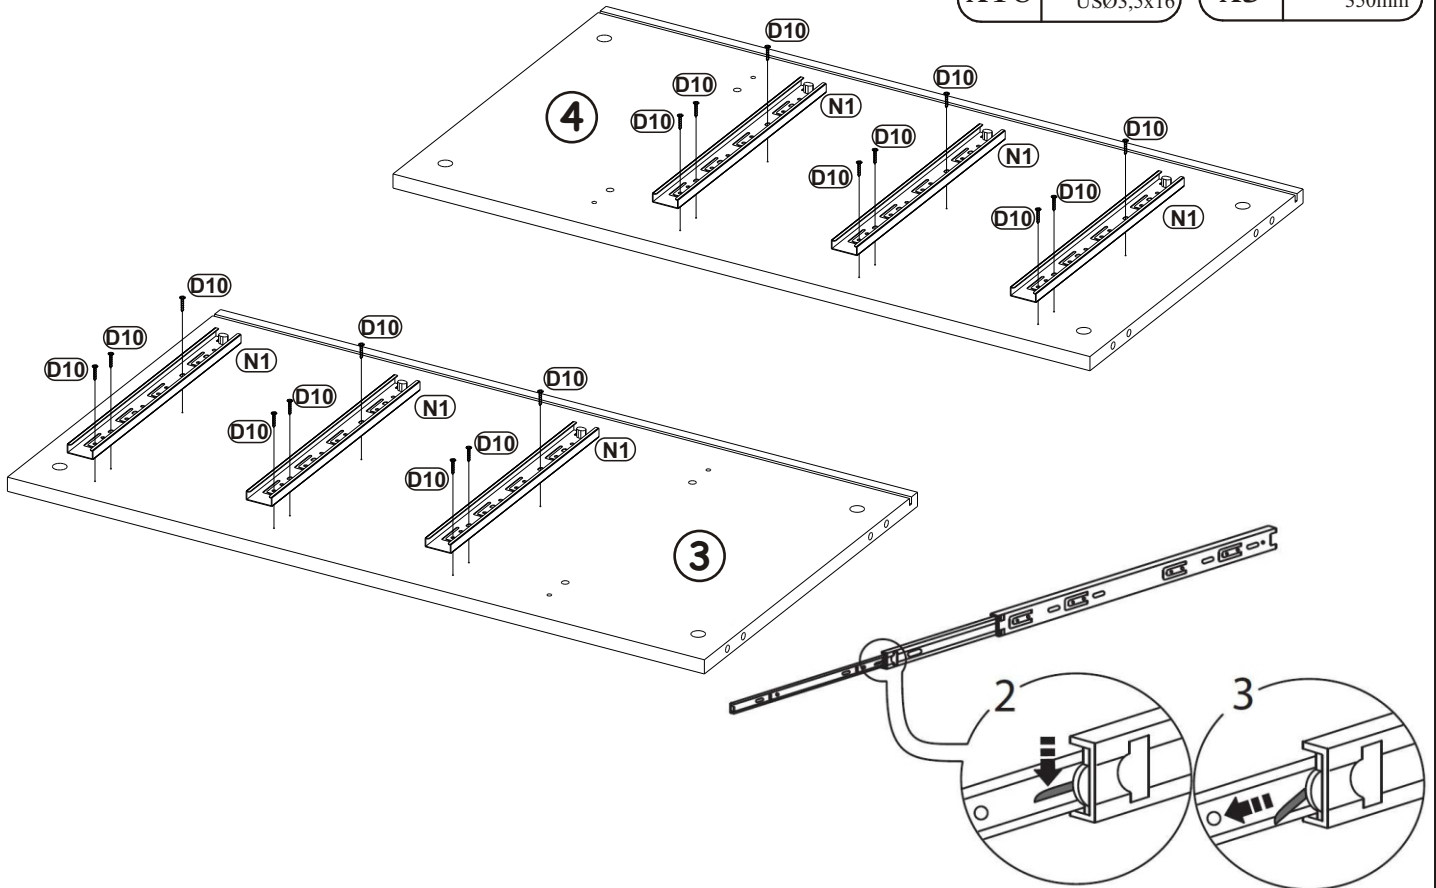

GLOSS Komod KM-3

1

D10	
x18	USØ3,5x16

N1	
x3	350mm