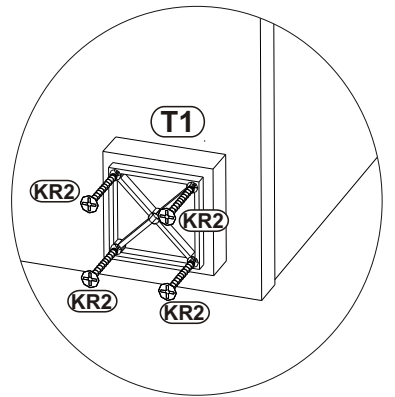

7

8

| | | | | | |
|----|--|----|---|-----|---|
| K1 |  | K2 |  | S1 |  |
| x3 | | x3 | | x10 | |

GLOSS Komod KM-3

9

| | | | |
|----|---|-----|---|
| T1 |  | KR2 |  |
| x4 | 50x50x20mm | x16 | USØ3,5x30 |

10

| | | | |
|----|---|-----|---|
| N1 |  | D10 |  |
| x3 | 350mm | x45 | USØ3,5x16 |

13

| | |
|----|---|
| O1 |  |
| x6 | UsØ4x30 |

| | |
|-----|---|
| BO1 |  |
| x3 | 128mm |

14

15