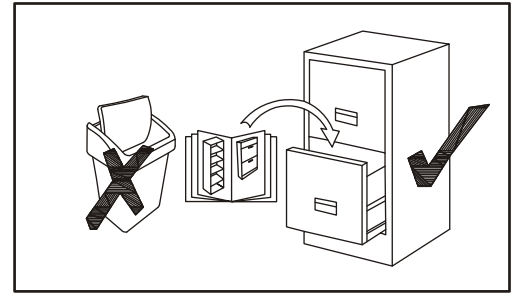

90 min

GLOSS Komod KM-3

| | | | | | | | | | | | |
|------------|----------------|------------|---------------|-----------|-------------|-----------|------------|-----------|--|-----------|-----------|
| K1 x3 | | K2 x3 | | ZX x6 | ø7x50 | G5 x30 | | G2 x1 | | N1 x3 | 350mm |
| T1 x4 | 50x50x20mm | BO1 x3 | 128mm | B4 x24 | | B5 x24 | ø15x12 | S1 x10 | | A1 x30 | ø8x30 |
| KR2 x16 | USØ3,5x30 | D10 x63 | USØ3,5x16 | O1 x6 | UsØ4x30 | | | | | | |