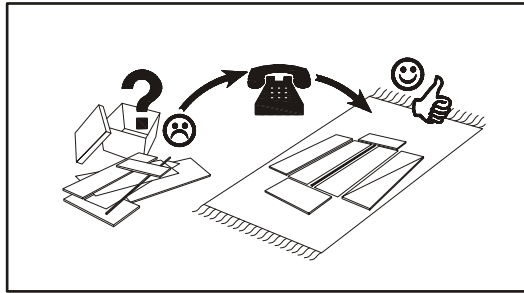

90 min

GLOSS Komod KM-3

| | | | | | | | | | | | |
|------------|----------------|------------|---------------|-----------|-------------|-----------|------------|-----------|--|-----------|-----------|
| K1 x3 | | K2 x3 | | ZX x6 | ø7x50 | G5 x30 | | G2 x1 | | N1 x3 | 350mm |
| T1 x4 | 50x50x20mm | BO1 x3 | 128mm | B4 x24 | | B5 x24 | ø15x12 | S1 x10 | | A1 x30 | ø8x30 |
| KR2 x16 | USØ3,5x30 | D10 x63 | USØ3,5x16 | O1 x6 | UsØ4x30 | | | | | | |