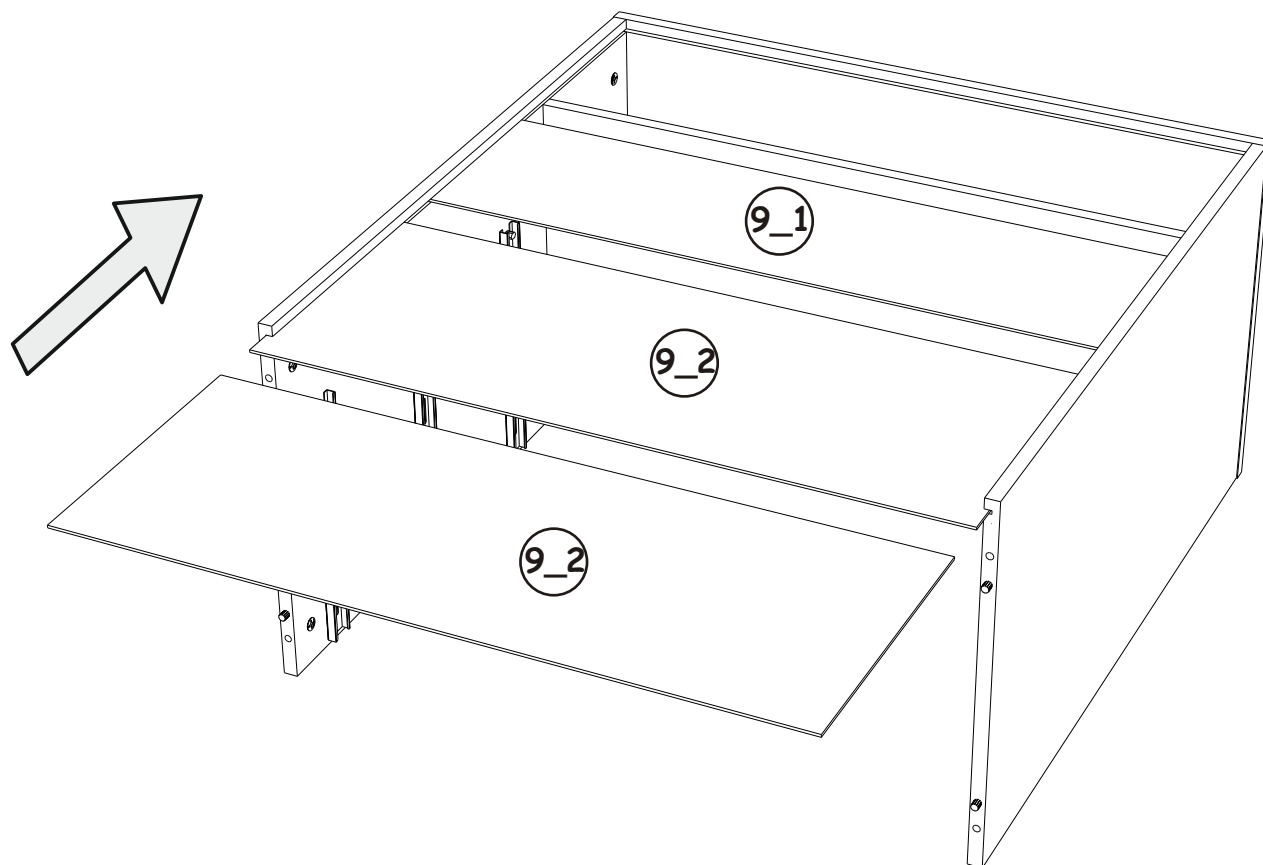

GLOSS Komod KM-3

G5	
x4	

5

6