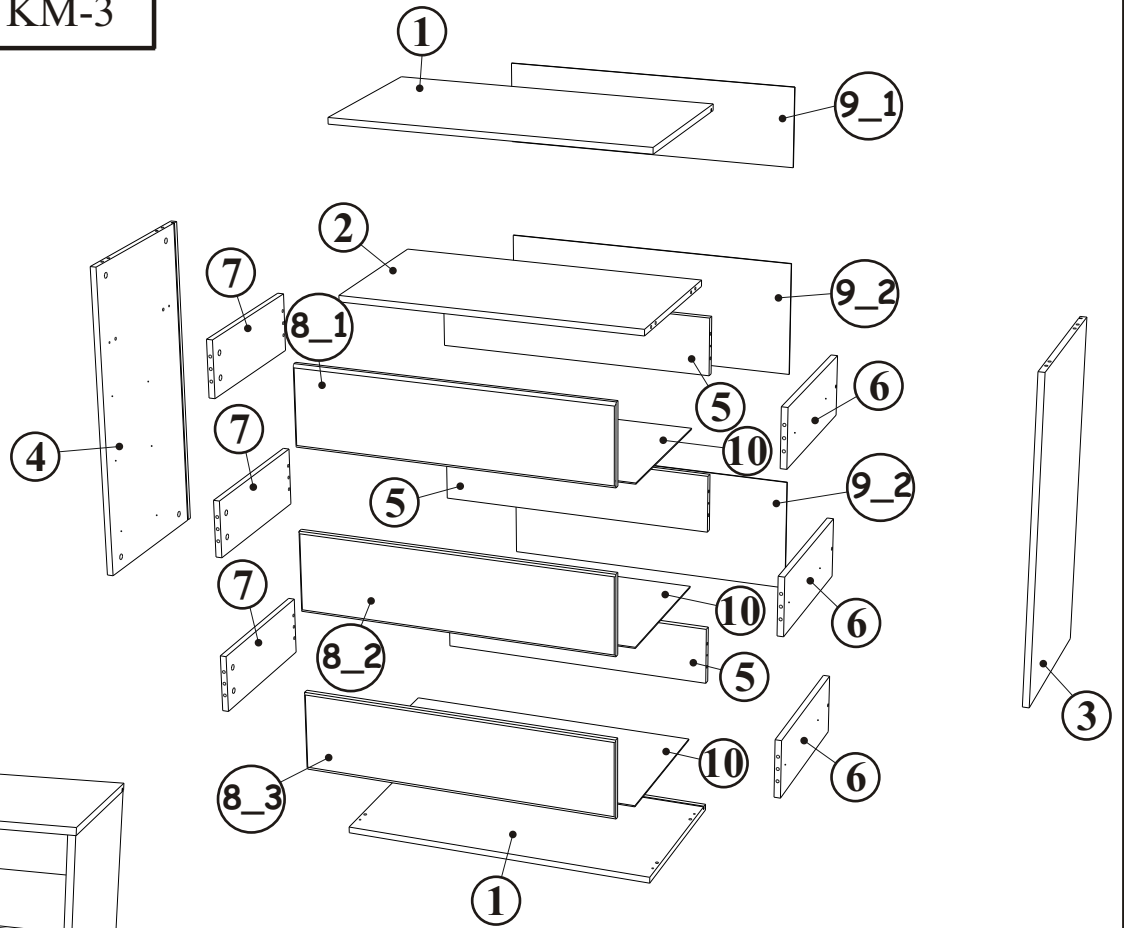

GLOSS Komod KM-3

| NO | Dim. | | Col.-No | Qty |
|-----|------|-----|---------|-----|
| 1 | 802 | 430 | 2 | 2 |
| 2 | 768 | 412 | 2 | 1 |
| 3 | 810 | 429 | 1 | 1 |
| 4 | 810 | 429 | 1 | 1 |
| 5 | 710 | 150 | 1 | 3 |
| 6 | 400 | 150 | 1 | 3 |
| 7 | 400 | 150 | 1 | 3 |
| 8_1 | 205 | 796 | 1 | 1 |
| 8_2 | 205 | 796 | 1 | 1 |
| 8_3 | 205 | 796 | 1 | 1 |
| 9_1 | 781 | 213 | 2 | 1 |
| 9_2 | 781 | 305 | 2 | 2 |
| 10 | 741 | 406 | 2 | 3 |

90 min

GLOSS Komod KM-3

| | | | | | | | | | | | |
|------------|----------------|------------|---------------|-----------|-------------|-----------|------------|-----------|--|-----------|-----------|
| K1 x3 | | K2 x3 | | ZX x6 | ø7x50 | G5 x30 | | G2 x1 | | N1 x3 | 350mm |
| T1 x4 | 50x50x20mm | BO1 x3 | 128mm | B4 x24 | | B5 x24 | ø15x12 | S1 x10 | | A1 x30 | ø8x30 |
| KR2 x16 | USØ3,5x30 | D10 x63 | USØ3,5x16 | O1 x6 | UsØ4x30 | | | | | | |

GLOSS Komod KM-3

1

| | |
|-----|---|
| D10 |  |
| x18 | USØ3,5x16 |

| | |
|----|---|
| N1 |  |
| x3 | 350mm |

2

| | |
|----|---|
| B4 |  |
| x4 | |

| | |
|----|---|
| B5 |  |
| x8 | ø15x12 |

| | |
|----|---|
| A1 |  |
| x8 | ø8x30 |

| | | | |
|----|---|-----|---|
| N1 |  | D10 |  |
| x3 | 350mm | x45 | USØ3,5x16 |

13

| | |
|----|---|
| O1 |  |
| x6 | UsØ4x30 |

| | |
|-----|---|
| BO1 |  |
| x3 | 128mm |

14

15