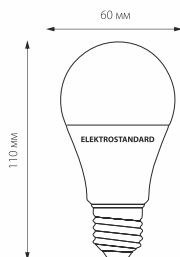

6500K

175 ₺

Код товара a048527

Артикул BLE2722

Серия ..... Classic LED

Конструкционные характеристики

Высота ..... 110 мм

Типоразмер A60

Материал ..... алюминиевый сплав;
изделия ..... пластик

Цоколь E27

Диаметр ..... 60 мм

Световые характеристики

Световой поток ..... 850 лм

Цветовая температура ..... 6500 К

Угол рассеивания ..... 200 °

Индекс цветопередачи Ra ..... > 80 %

Электротехнические параметры

Питание ..... 230 В, 50 Гц

Эквивалентная мощность лампы
накаливания ..... 80 Вт

Мощность ..... 10 Вт

Эксплуатационные характеристики

Класс энергоэффективности ..... А

Срок службы светодиодов ..... 50000 ч

Диапазон рабочих температур ..... -20 ... +40 °С

Гарантийный срок ..... 24 мес.

Умный дом Minimir

Home ..... совместим с умным реле

Тип изделия ..... лампа светодиодная

Ожидаемая дата прихода 15.02.2022

Свободный остаток ..... >100 шт.

Посмотреть на сайте