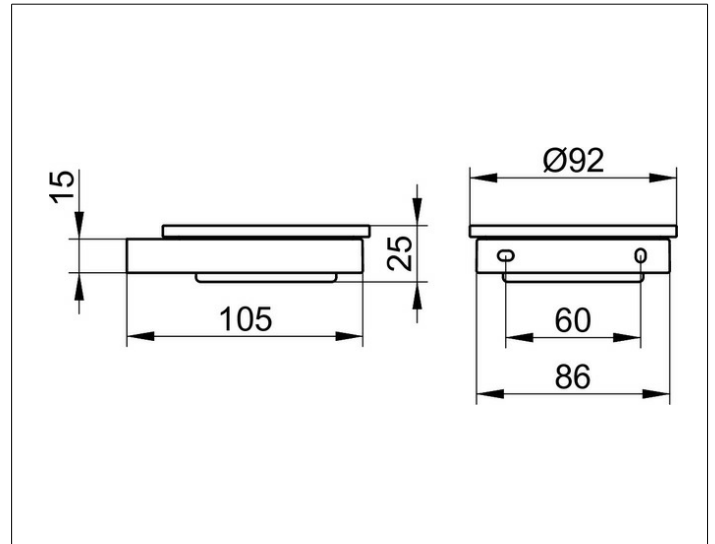

Edition 90 Square

19155019000 Полочка для мыла

ИЗДЕЛИЕ

ЧЕРТЕЖ

ОПИСАНИЕ ИЗДЕЛИЯ

в комплекте с хрустальной мыльницей

ПОВЕРХНОСТЬ

хром