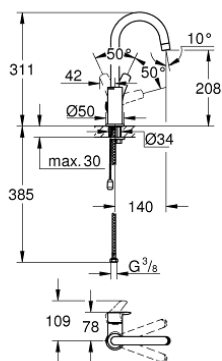

23 743 003 EUROSMART СМЕСИТЕЛЬ ОДНОРЫЧАЖНЫЙ ДЛЯ РАКОВИНЫ, 1/2", L-SIZE

ОПИСАНИЕ ПРОДУКТА

- монтаж на одно отверстие
- металлический рычаг
- **GROHE SilkMove** керамический картридж **28 мм**
- с ограничителем температуры
- **GROHE StarLight** хромированное покрытие поверхности
- **GROHE EcoJoy** - 5,7 л/мин
- **GROHE FastFixation** система быстрого монтажа
- поворотный трубкообразный излив
- цепочка
- гибкая подводка
- **профессиональная серия**

23 743 003 **EUROSMART СМЕСИТЕЛЬ ОДНОРЫЧАЖНЫЙ ДЛЯ РАКОВИНЫ, 1/2",
L-SIZE**

ЗАПАСНЫЕ ЧАСТИ

- 1: Рычаг (Order-nr. 48531000)
 - 2: Картридж (Order-nr. 46580000)
 - 3: Колпак (Order-nr. 46581000)
 - 4: Крепежное кольцо (Order-nr. 46715000)
 - 5: Трубообразный излив (Order-nr. 13427000)
 - 5.1: Страховочное кольцо (Order-nr. 4825700M)
 - 5.2: Аэратор (Order-nr. 13935000)
 - 6: Цепочка (Order-nr. 06815000)
 - 7: Обратное резьбовое соединение (Order-nr. 46671000)
 - 8: Монтажный ключ (Order-nr. 19017000)*
- * Optional accessories