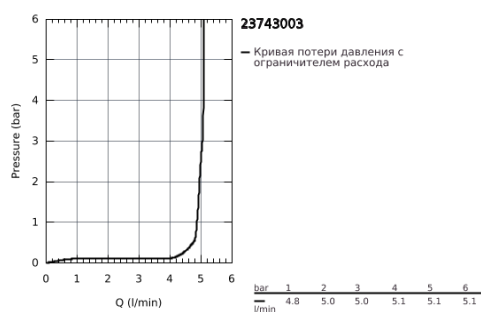

23 743 003 EUROSMART СМЕСИТЕЛЬ ОДНОРЫЧАЖНЫЙ ДЛЯ РАКОВИНЫ, 1/2", L-SIZE

ОПИСАНИЕ ПРОДУКТА

- монтаж на одно отверстие
- металлический рычаг
- **GROHE SilkMove** керамический картридж **28 мм**
- с ограничителем температуры
- **GROHE StarLight** хромированное покрытие поверхности
- **GROHE EcoJoy** - 5,7 л/мин
- **GROHE FastFixation** система быстрого монтажа
- поворотный трубкообразный излив
- цепочка
- гибкая подводка
- **профессиональная серия**

23 743 003 **EUROSMART СМЕСИТЕЛЬ ОДНОРЫЧАЖНЫЙ ДЛЯ РАКОВИНЫ, 1/2",
L-SIZE**

ЗАПАСНЫЕ ЧАСТИ

- 1: Рычаг (Order-nr. 48531000)
 - 2: Картридж (Order-nr. 46580000)
 - 3: Колпак (Order-nr. 46581000)
 - 4: Крепежное кольцо (Order-nr. 46715000)
 - 5: Трубообразный излив (Order-nr. 13427000)
 - 5.1: Страховочное кольцо (Order-nr. 4825700M)
 - 5.2: Аэратор (Order-nr. 13935000)
 - 6: Цепочка (Order-nr. 06815000)
 - 7: Обратное резьбовое соединение (Order-nr. 46671000)
 - 8: Монтажный ключ (Order-nr. 19017000)*
- * Optional accessories