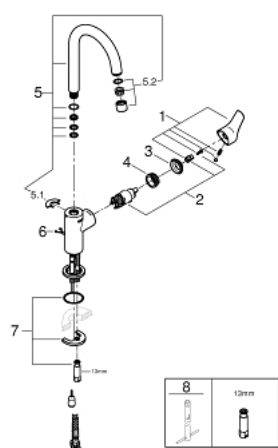

23 743 003 EUROSMART СМЕСИТЕЛЬ ОДНОРЫЧАЖНЫЙ ДЛЯ РАКОВИНЫ, 1/2", L-SIZE

ОПИСАНИЕ ПРОДУКТА

- монтаж на одно отверстие
- металлический рычаг
- **GROHE SilkMove** керамический картридж **28 мм**
- с ограничителем температуры
- **GROHE StarLight** хромированное покрытие поверхности
- **GROHE EcoJoy** - 5,7 л/мин
- **GROHE FastFixation** система быстрого монтажа
- поворотный трубкообразный излив
- цепочка
- гибкая подводка
- **профессиональная серия**

23 743 003 **EUROSMART СМЕСИТЕЛЬ ОДНОРЫЧАЖНЫЙ ДЛЯ РАКОВИНЫ, 1/2",
L-SIZE**

ЗАПАСНЫЕ ЧАСТИ

- 1: Рычаг (Order-nr. 48531000)
 - 2: Картридж (Order-nr. 46580000)
 - 3: Колпак (Order-nr. 46581000)
 - 4: Крепежное кольцо (Order-nr. 46715000)
 - 5: Трубообразный излив (Order-nr. 13427000)
 - 5.1: Страховочное кольцо (Order-nr. 4825700M)
 - 5.2: Аэратор (Order-nr. 13935000)
 - 6: Цепочка (Order-nr. 06815000)
 - 7: Обратное резьбовое соединение (Order-nr. 46671000)
 - 8: Монтажный ключ (Order-nr. 19017000)*
- * Optional accessories