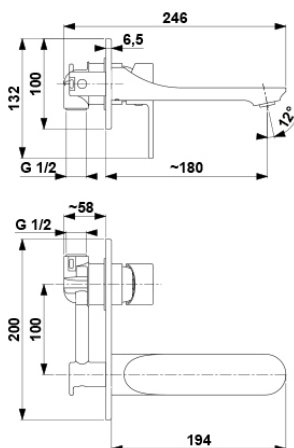

HALIT

СМЕСИТЕЛЬ ДЛЯ УМЫВАЛЬНИКА

4829-810-00

ОПИСАНИЕ ПРОДУКТА:

ИНДЕКС:	4829-810-00
EAN:	5907571480925
Цвет:	хром
Польская классификация изделий и услуг:	28.14.12-33.01.01
Тип:	настенный
Материал:	латунь
Управляющий элемент:	регулятор керамический Ø35
Аэратор:	да
Расход воды (л/мин):	12
Рабочее давление (атм.):	3
Температура воды [°C] максимальная:	≤90/ 65
Акустическая группа:	II
Излив:	неподвижная
Длина излива (мм):	180
Расстановка соединений (мм):	100

УПАКОВКА СОДЕРЖИТ:

смесителя компл., маскирующая розетка, излив компл., крепежный комплект, ручка регулятора компл., монтажный ключ, руководство по монтажу и обслуживанию смесителя скрытого монтажа для раковины с гарантийным талоном