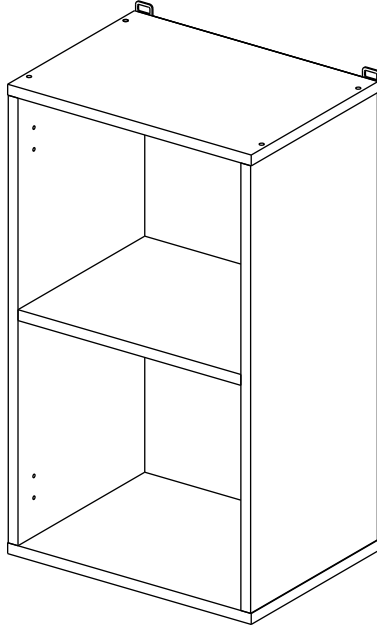

Шкаф 30/40/45/50/60 (модули 40 и 60 применяются как витрина)  
(Wall cupboard 30/40/45/50/60 (cabinet-showcase 40/60))

Код ТН ВЭД ЕАЭС

9403 40 100 0  
9403 90 300 0

отрезать  
и приклеить

300/400/450/ 500/600	690	298

корпус  
70Ш30Б / 3438  
70Ш40Б / 1628  
70Ш45Б / 1629  
70Ш50Б / 1630  
70Ш60Б / 1631

Комплектовочная ведомость / Set package sheet

Упак/ Package	Наименование	Description	Цвет детали/Décor		Размер / Size, mm					Кол-во/ Quantity	№
					30	40	45	50	60		
Package case	Фурнитура	Furniture/Cabinetry	-	-	-	-	-	-	-	1	-
	Бок левый	Side left	Белый	White	658x294	658x294	658x294	658x294	658x294	1	1
	Бок правый	Side right	Белый	White	658x294	658x294	658x294	658x294	658x294	1	2
	Крышка	Top	Белый	White	300x294	400x294	450x294	500x294	600x294	2	3
	Полка	Shelves	Белый	White	266x250	366x250	416x250	466x250	566x250	1	4

Продается отдельно/Sold separately

Package door/ panel	Створка	Door	смупак/look at the package		686x296	686x396	686x446	686x496	686x596	1	6	
			Белый	White	686x296	686x396	688x446	686x496	686x596			
	ХДФ	Back element	Белый	White	686x296	686x396	688x446	686x496	686x596	1	5	
	Ручка	Hadle	-	-	-	-	-	-	-	1	-	
	Заглушка / Cap d35 mm		только для "Люкс", "Камелия" / only for Lux, Kameliya								2	-