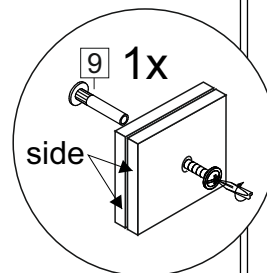

*Внимание!!! Attention!!! Cabinet Handles

Europe, Polonez, Loft, Lux - C36
Princess, Kameliya - FS 186 096
Vintage - СПА5
Eva - K17