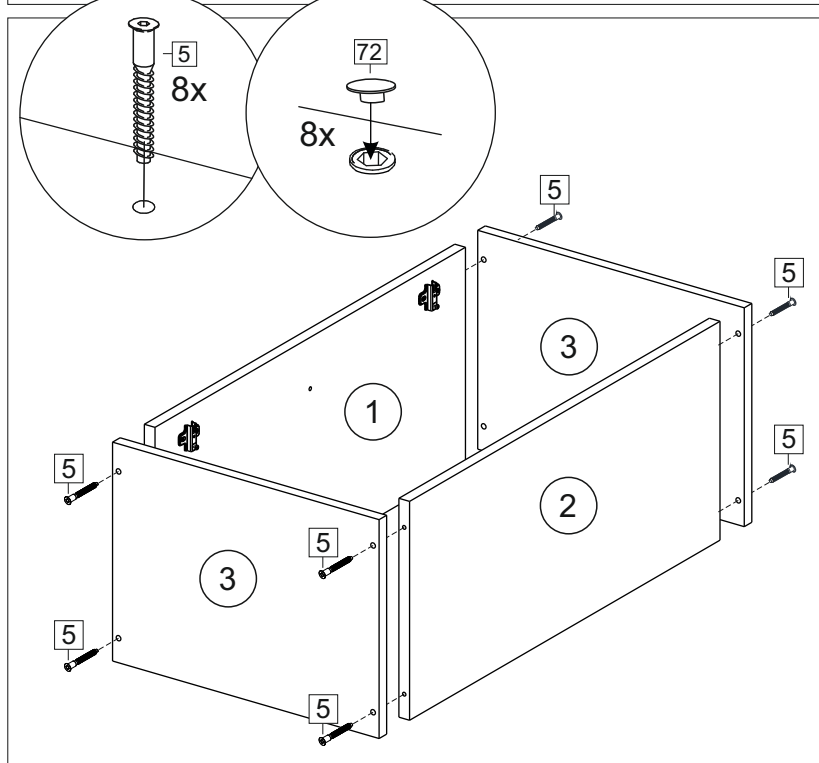

91	A	5	7*50	39	*		53	
2 x		8 x		4 x	1 x		2 x	
3	6	6,3*10,5	18	3,5*15	10	3,5*25	48	2*20
2 x		4 x		4 x		8 x	20 x	
72	71		9	15				
8 x	6 x		1 x	1 x