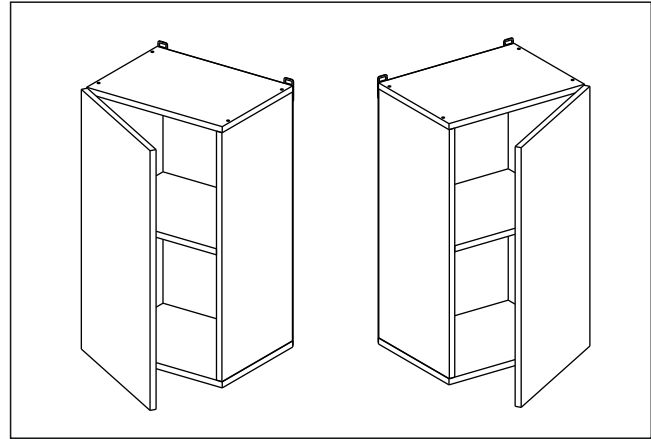

Шкаф 30/40/45/50/60 (модули 40 и 60 применяются как витрина)  
(Wall cupboard 30/40/45/50/60 (cabinet-showcase 40/60))

Код ТН ВЭД ЕАЭС

9403 40 100 0  
9403 90 300 0

отрезать  
и приклеить

300/400/450/ 500/600	690	298

корпус  
70Ш30Б / 3438  
70Ш40Б / 1628  
70Ш45Б / 1629  
70Ш50Б / 1630  
70Ш60Б / 1631

Комплектовочная ведомость / Set package sheet

Упак/ Package	Наименование	Description	Цвет детали/Décor		Размер / Size, mm					Кол-во/ Quantity	№
					30	40	45	50	60		
Package case	Фурнитура	Furniture/Cabinetry	-	-	-	-	-	-	-	1	-
	Бок левый	Side left	Белый	White	658x294	658x294	658x294	658x294	658x294	1	1
	Бок правый	Side right	Белый	White	658x294	658x294	658x294	658x294	658x294	1	2
	Крышка	Top	Белый	White	300x294	400x294	450x294	500x294	600x294	2	3
	Полка	Shelves	Белый	White	266x250	366x250	416x250	466x250	566x250	1	4

Продается отдельно/Sold separately

Package door/ panel	Створка	Door	смупак/look at the package		686x296	686x396	686x446	686x496	686x596	1	6	
			Белый	White	686x296	686x396	688x446	686x496	686x596			
	ХДФ	Back element	Белый	White	686x296	686x396	688x446	686x496	686x596	1	5	
	Ручка	Hadle	-	-	-	-	-	-	-	1	-	
	Заглушка / Cap d35 mm		только для "Люкс", "Камелия" / only for Lux, Kameliya								2	-