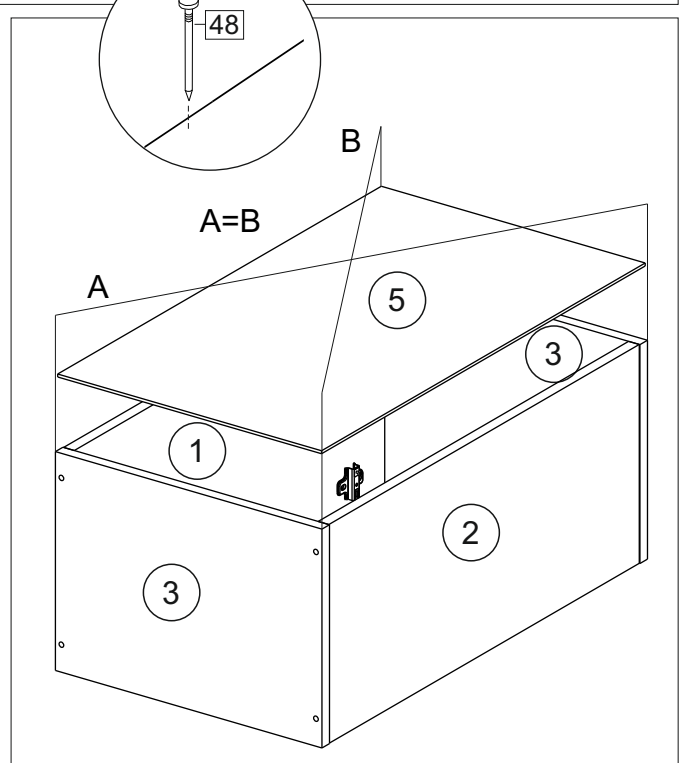

91	A	5	7*50	39	*		53	
2 x		8 x		4 x	1 x		2 x	
3	6	6,3*10,5	18	3,5*15	10	3,5*25	48	2*20
2 x		4 x		4 x		8 x	20 x	
72	71		9	15				
8 x	6 x		1 x	1 x