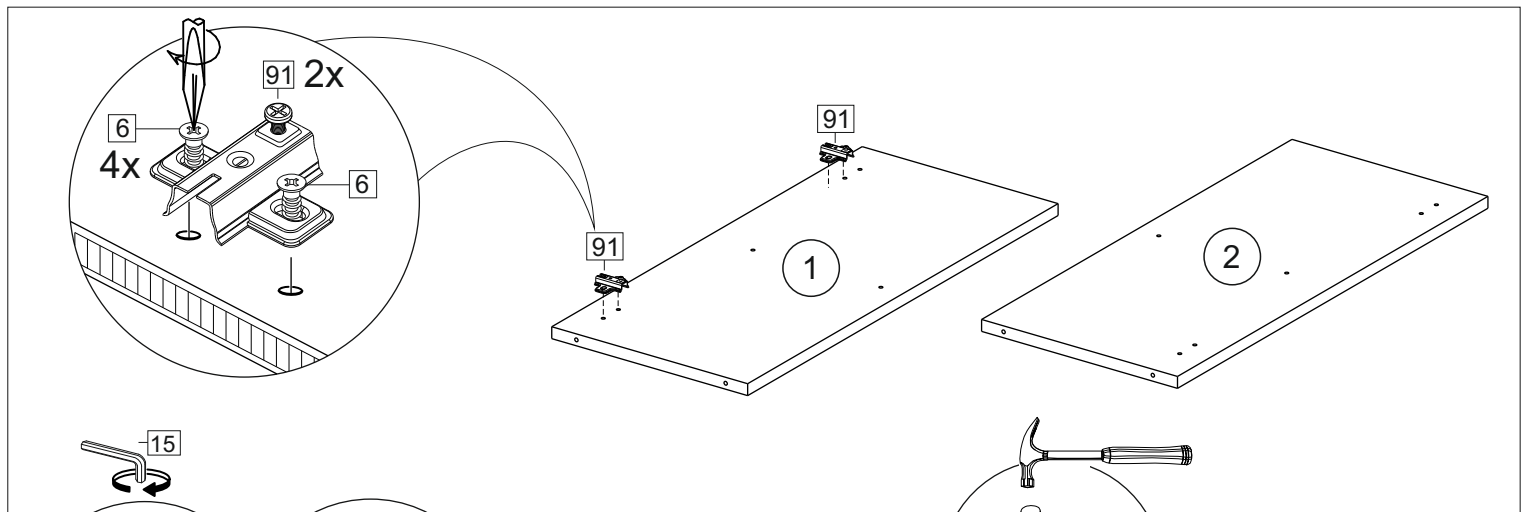

91	A	5	7*50	39	*		53	
2 x		8 x		4 x	1 x		2 x	
3	6	6,3*10,5	18	3,5*15	10	3,5*25	48	2*20
2 x		4 x		4 x		8 x	20 x	
72	71		9	15				
8 x	6 x		1 x	1 x