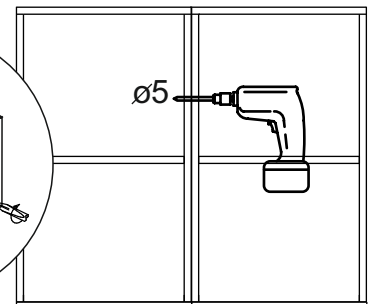

*Внимание!!! Attention!!! Cabinet Handles

Europe, Polonez, Loft, Lux - C36
Princess, Kameliya - FS 186 096
Vintage - СПА5
Eva - K17