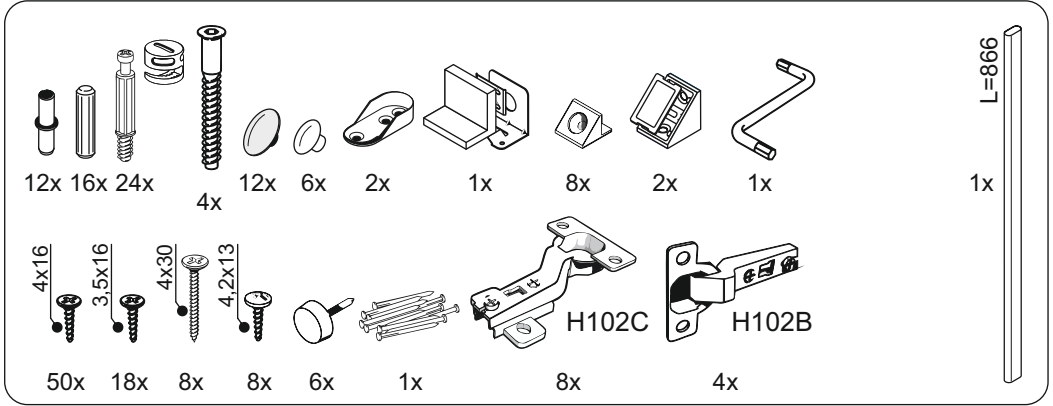

MICHELLE
WARDROBE 3D

СПАЛЬНЯ МИШЕЛЬ
ШКАФ 3-х ДВЕРНЫЙ

↕ 2082 ↔ 1351 ↘ 542

Nº	a*b*c	x	Nº->...
1	2077 x 542 x 16	x1	2/3
2	2077 x 542 x 16	x1	2/3
3	1984 x 500 x 16	x1	3/3
4	1319 x 500 x 16	x1	1/3
5	1319 x 525 x 16	x1	1/3
6	871 x 500 x 16	x2	1/3
7	432 x 500 x 16	x1	1/3
8	430 x 494 x 16	x3	1/3
9	871 x 164 x 16	x1	1/3
10	1319 x 60 x 16	x2	1/3
11	2012 x 441 x 3	x2	2/3
12	2012 x 445 x 3	x1	2/3
13	1994 x 436 x 16	x2	-/-
14	1994 x 436 x 16	x1	3/3
15	1188 x 30 x 22	x2	-/-
16	1983	x1	2/3