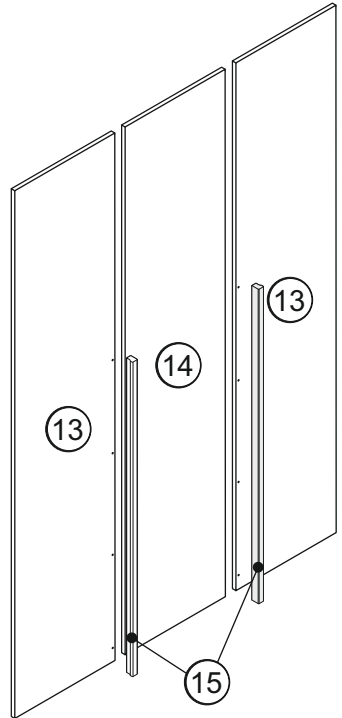

MICHELLE
WARDROBE 3D

СПАЛЬНЯ МИШЕЛЬ
ШКАФ 3-х ДВЕРНЫЙ

↕ 2082 ↔ 1351 ↘ 542

Nº	a*b*c	x	Nº->...
1	2077 x 542 x 16	x1	2/3
2	2077 x 542 x 16	x1	2/3
3	1984 x 500 x 16	x1	3/3
4	1319 x 500 x 16	x1	1/3
5	1319 x 525 x 16	x1	1/3
6	871 x 500 x 16	x2	1/3
7	432 x 500 x 16	x1	1/3
8	430 x 494 x 16	x3	1/3
9	871 x 164 x 16	x1	1/3
10	1319 x 60 x 16	x2	1/3
11	2012 x 441 x 3	x2	2/3
12	2012 x 445 x 3	x1	2/3
13	1994 x 436 x 16	x2	-/-
14	1994 x 436 x 16	x1	3/3
15	1188 x 30 x 22	x2	-/-
16	1983	x1	2/3