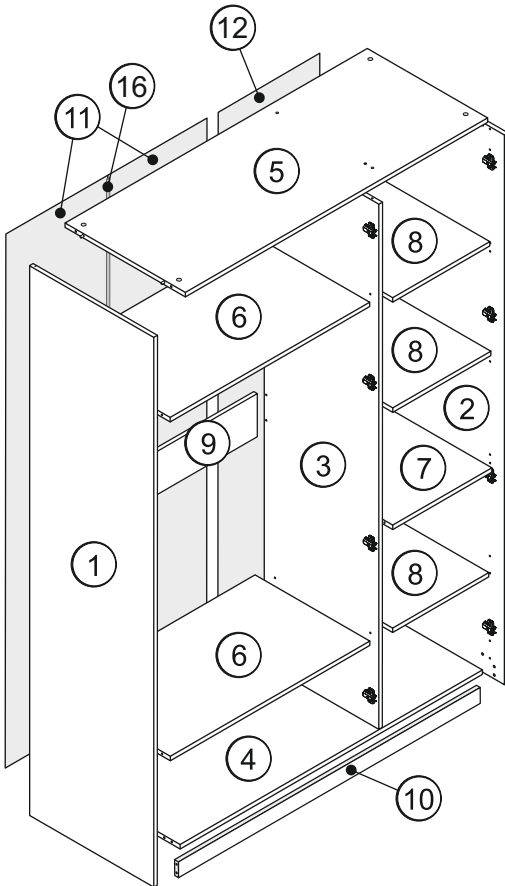

MICHELLE
WARDROBE 3D

СПАЛЬНЯ МИШЕЛЬ
ШКАФ 3-х ДВЕРНЫЙ

↕ 2082 ↔ 1351 ↘ 542

Nº	a*b*c	x	Nº->...
1	2077 x 542 x 16	x1	2/3
2	2077 x 542 x 16	x1	2/3
3	1984 x 500 x 16	x1	3/3
4	1319 x 500 x 16	x1	1/3
5	1319 x 525 x 16	x1	1/3
6	871 x 500 x 16	x2	1/3
7	432 x 500 x 16	x1	1/3
8	430 x 494 x 16	x3	1/3
9	871 x 164 x 16	x1	1/3
10	1319 x 60 x 16	x2	1/3
11	2012 x 441 x 3	x2	2/3
12	2012 x 445 x 3	x1	2/3
13	1994 x 436 x 16	x2	-/-
14	1994 x 436 x 16	x1	3/3
15	1188 x 30 x 22	x2	-/-
16	1983	x1	2/3

1

2

3

4

5

6

7

8