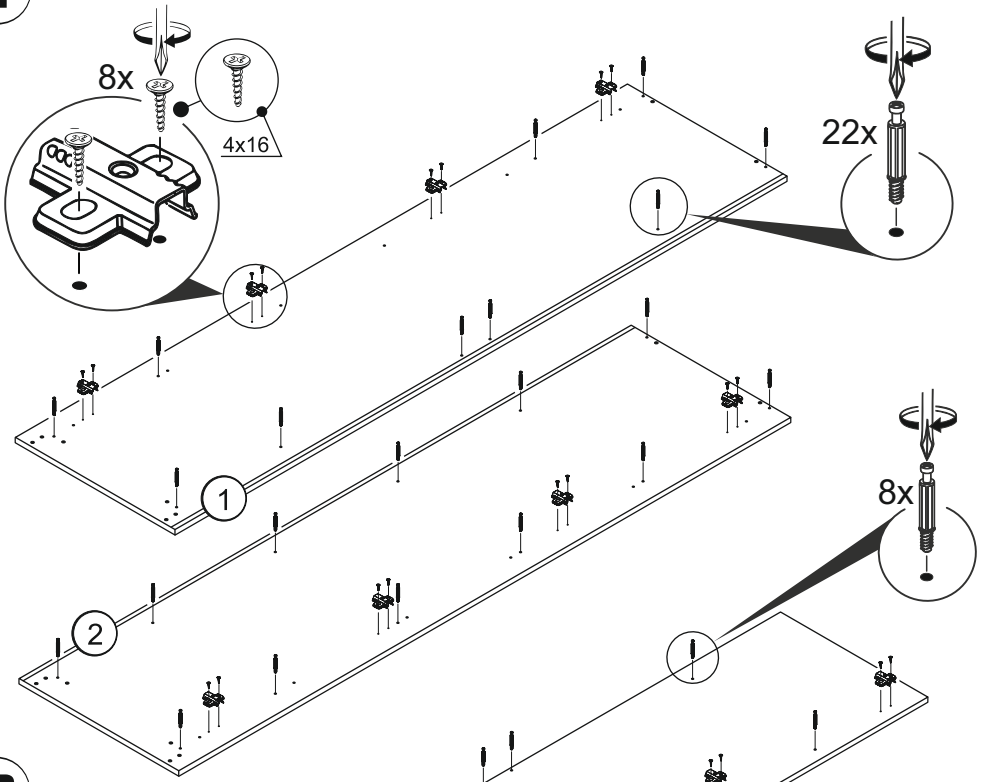

MICHELLE
WARDROBE 3D

СПАЛЬНЯ МИШЕЛЬ
ШКАФ 3-х ДВЕРНЫЙ

↕ 2082 ↔ 1351 ↘ 542

Nº	a*b*c	x	Nº->...
1	2077 x 542 x 16	x1	2/3
2	2077 x 542 x 16	x1	2/3
3	1984 x 500 x 16	x1	3/3
4	1319 x 500 x 16	x1	1/3
5	1319 x 525 x 16	x1	1/3
6	871 x 500 x 16	x2	1/3
7	432 x 500 x 16	x1	1/3
8	430 x 494 x 16	x3	1/3
9	871 x 164 x 16	x1	1/3
10	1319 x 60 x 16	x2	1/3
11	2012 x 441 x 3	x2	2/3
12	2012 x 445 x 3	x1	2/3
13	1994 x 436 x 16	x2	-/-
14	1994 x 436 x 16	x1	3/3
15	1188 x 30 x 22	x2	-/-
16	1983	x1	2/3

1

2

3

4

5

6

7

8

9

10

11

12

13

14

15

20