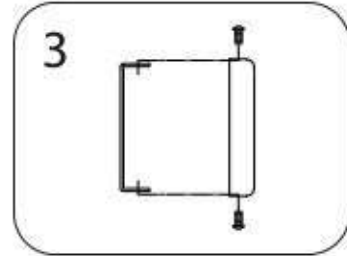

СЕРИЯ CROCO Артикулы 81551X

ИНСТРУКЦИЯ ПО УСТАНОВКЕ И ПОДКЛЮЧЕНИЮ СВЕТИЛЬНИКА

815513

815517