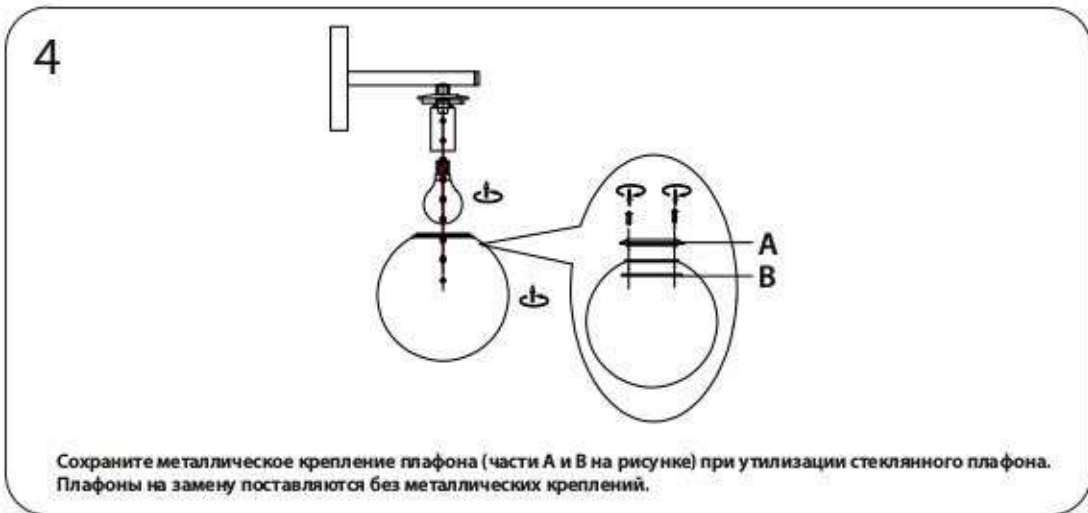

СЕРИЯ CROCO Артикулы 81551X

ИНСТРУКЦИЯ ПО УСТАНОВКЕ И ПОДКЛЮЧЕНИЮ СВЕТИЛЬНИКА

815513

815517