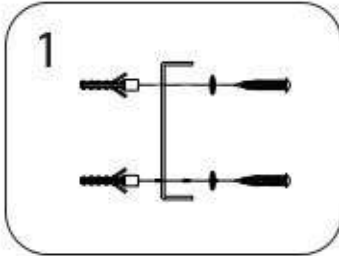

СЕРИЯ CROCO Артикулы 81551X

ИНСТРУКЦИЯ ПО УСТАНОВКЕ И ПОДКЛЮЧЕНИЮ СВЕТИЛЬНИКА

815513

815517