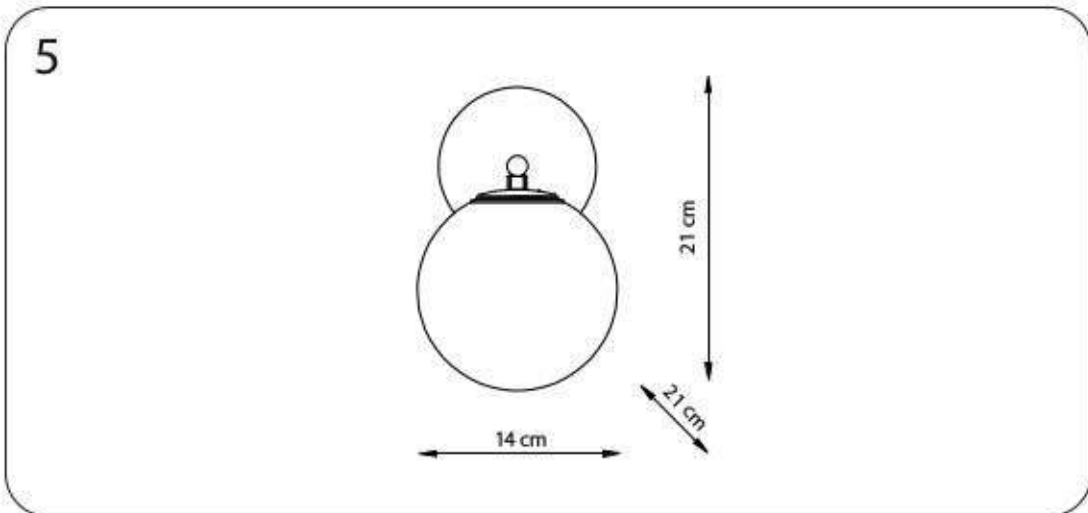

СЕРИЯ CROCO Артикулы 81551X

ИНСТРУКЦИЯ ПО УСТАНОВКЕ И ПОДКЛЮЧЕНИЮ СВЕТИЛЬНИКА

815513

815517