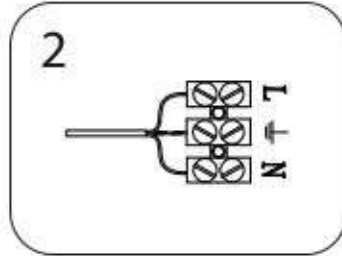

СЕРИЯ CROCO Артикулы 81551X

ИНСТРУКЦИЯ ПО УСТАНОВКЕ И ПОДКЛЮЧЕНИЮ СВЕТИЛЬНИКА

815513

815517