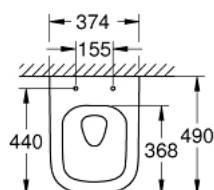

### ОПИСАНИЕ ПРОДУКТА

- для бачка скрытого монтажа
- горизонтальный выпуск
- **GROHE Triple Vortex** технология смыва
- омыв всей окружности чаши
- безободковый
- объем смыва 3/5 л
- ширина 49 см
- с креплением
- санитарная керамика
- полностью скрытые невидимые крепления
- опция: износостойкое покрытие **PureGuard** и анти-бактериальное глазирование (00H)
- для сиденья с крышкой для унитаза 39 330 001 (с механизмом плавного закрытия) и 39 331 001 (без механизма плавного закрытия)