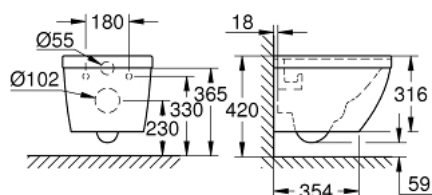

### ОПИСАНИЕ ПРОДУКТА

- для бачка скрытого монтажа
- горизонтальный выпуск
- **GROHE Triple Vortex** технология смыва
- омыв всей окружности чаши
- безободковый
- объем смыва 3/5 л
- ширина 49 см
- с креплением
- санитарная керамика
- полностью скрытые невидимые крепления
- опция: износостойкое покрытие **PureGuard** и анти-бактериальное глазирование (00H)
- для сиденья с крышкой для унитаза 39 330 001 (с механизмом плавного закрытия) и 39 331 001 (без механизма плавного закрытия)