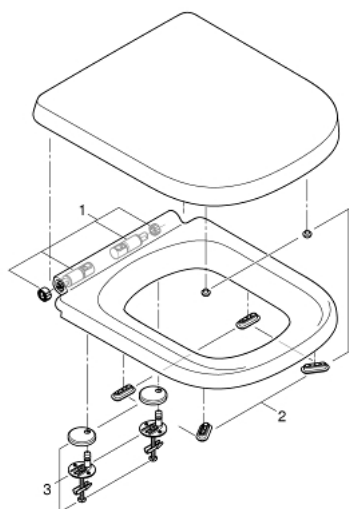

39 331 001 КЕРАМИКА EURO EURO CERAMIC СИДЕНЬЕ ДЛЯ УНИТАЗА

ОПИСАНИЕ ПРОДУКТА

- с крышкой
- быстросъемное сиденье
- съемное
- материал: Дюропласт
- с креплением
- крепеж из нержавеющей стали
- легкая фиксация сверху
- выдерживает нагрузку 150 кг
- подходит для всех унитазов GROHE Euro Ceramic

39 331 001 КЕРАМИКА EURO EURO CERAMIC СИДЕНЬЕ ДЛЯ УНИТАЗА

ЗАПАСНЫЕ ЧАСТИ

- 1: Микролифт (Order-nr. 49528000)
- 2: Шумоглушитель (Order-nr. 49536000)
- 3: Крепежный набор (Order-nr. 49529000)