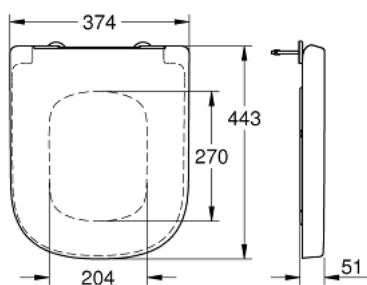

39 331 001 КЕРАМИКА EURO EURO CERAMIC СИДЕНЬЕ ДЛЯ УНИТАЗА

ОПИСАНИЕ ПРОДУКТА

- с крышкой
- быстросъемное сиденье
- съемное
- материал: Дюропласт
- с креплением
- крепеж из нержавеющей стали
- легкая фиксация сверху
- выдерживает нагрузку 150 кг
- подходит для всех унитазов GROHE Euro Ceramic