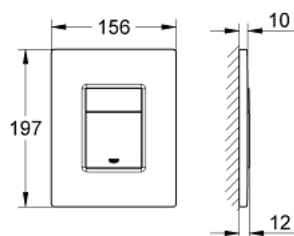

38 732 000 SKATE COSMOPOLITAN SKATE COSMOPOLITAN НАКЛАДНАЯ ПАНЕЛЬ

ОПИСАНИЕ ПРОДУКТА

- 2 объема смыва или прерывание смыва старт/стоп
- для пневматического смывного клапана
- **для вертикального и горизонтального монтажа**
- 156 x 197 мм
- из ABS
- **GROHE StarLight** хромированное покрытие поверхности
- **GROHE EcoJoy** Технология совершенного потока при уменьшенном расходе воды
- для Rapid SL и Uniset со смывным бачком GD 2
- для установки на Rapid SLX необходимо заказать ревизионный короб 66 791 000 (приобретается отдельно)

38 732 000 **SKATE COSMOPOLITAN SKATE COSMOPOLITAN НАКЛАДНАЯ ПАНЕЛЬ**

ЗАПАСНЫЕ ЧАСТИ

1: Накладная панель с кнопкой (Order-nr. 42371000)

2: Винт (Order-nr. 6636200M)

3: Крепежная рама (Order-nr. 43207000)

4: Крепежный набор (Order-nr. 4308500M)*