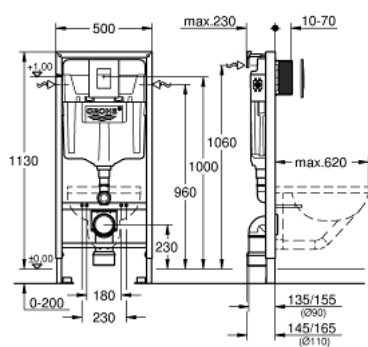

## 38 775 001 RAPID SL RAPID SL RAPID SL 4 В 1 В СБОРЕ, МОНТАЖНАЯ ВЫСОТА 1.13 М

### ОПИСАНИЕ ПРОДУКТА

- смывной бачок GD 2
- в комплект входят:
  - Rapid SL для подвесного унитаза (38 528 001)
  - панель смыва Skate Cosmopolitan, хром (38 732 000)
  - Rapid SL Настенный уголок (38 558 00M)
- **WC со звукоизоляционным набором (37 131 000)**