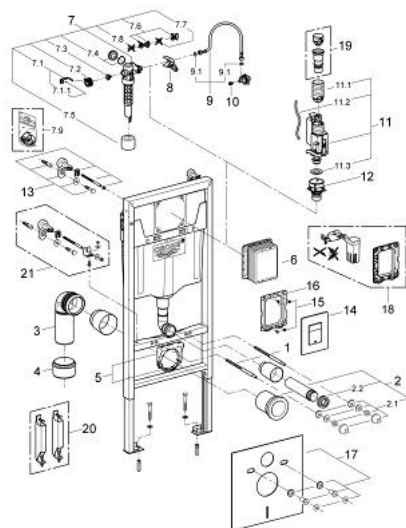

## 38 775 001 RAPID SL RAPID SL RAPID SL 4 В 1 В СБОРЕ, МОНТАЖНАЯ ВЫСОТА 1.13 М

### ОПИСАНИЕ ПРОДУКТА

- смывной бачок GD 2
- в комплект входят:
  - Rapid SL для подвесного унитаза (38 528 001)
  - панель смыва Skate Cosmopolitan, хром (38 732 000)
  - Rapid SL Настенный уголок (38 558 00M)
- **WC со звукоизоляционным набором (37 131 000)**