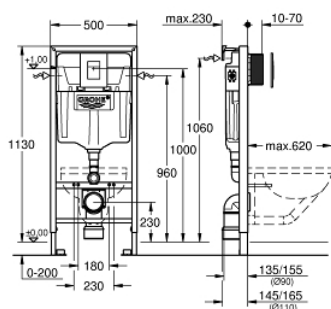

**38 772 001 RAPID SL RAPID SL RAPID SL 3 В 1 В СБОРЕ, ДЛЯ ПОДВЕСНОГО УНИТАЗА,  
МОНТАЖНАЯ ВЫСОТА 1.13 М**

**ОПИСАНИЕ ПРОДУКТА**

- смывной бачок GD 2
- в комплект входят:
  - Rapid SL для подвешенного унитаза (38 528 001)
  - панель смыва Skate Cosmopolitan, хром (38 732 000)
  - Rapid SL Настенный уголок (38 558 00M)

## 38 772 001 RAPID SL RAPID SL RAPID SL 3 В 1 В СБОРЕ, ДЛЯ ПОДВЕСНОГО УНИТАЗА, МОНТАЖНАЯ ВЫСОТА 1.13 М