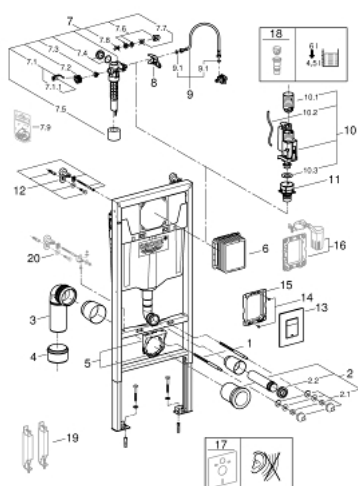

**38 772 001 RAPID SL RAPID SL RAPID SL 3 В 1 В СБОРЕ, ДЛЯ ПОДВЕСНОГО УНИТАЗА,  
МОНТАЖНАЯ ВЫСОТА 1.13 М**

**ОПИСАНИЕ ПРОДУКТА**

- смывной бачок GD 2
- в комплект входят:
  - Rapid SL для подвешенного унитаза (38 528 001)
  - панель смыва Skate Cosmopolitan, хром (38 732 000)
  - Rapid SL Настенный уголок (38 558 00M)

### ЗАПАСНЫЕ ЧАСТИ

- 1: Резьбовые болты (Order-nr. 4276400M)
- 2: Впускной и смывной гарнитуры для унитаза (Order-nr. 37311K00)
  - 2.1: Крепёж (Order-nr. 43511SH0)
  - 2.2: Соединение (Order-nr. 37119000)
- 3: PP-смывная дуга DN 90 (Order-nr. 42327000)
- 4: 4" адаптер патрубка (Order-nr. 42242000)
- 5: Фиксаторы (Order-nr. 42243000)
- 6: Ревизионная камера (Order-nr. 66791000)
- 7: Наполнительный клапан (Order-nr. 37095000)
  - 7.1: Рычаг (Order-nr. 43734000)
    - 7.1.1: Уплотнение (Order-nr. 4377000M)
  - 7.2: Вентильная головка (Order-nr. 43536000)
  - 7.3: Мембрана (Order-nr. 4375800M)
  - 7.4: Колпак винта (Order-nr. 43735000)
  - 7.5: Вентильный поплавок 5 шт. (Order-nr. 4379100M)
- 7.6: Комплект уплотнений (Order-nr. 43722000)\*
- 8: Держатель для смесителей GROHE встроенного монтажа (Order-nr. 42246000)
- 9: Шланг подключения (Order-nr. 42233000)
  - 9.1: O-кольцо (Order-nr. 0319100M)
- 10: AV1 Смывной вентиль с удлинителем (Order-nr. 42320000)
  - 10.1: Удлиннитель перелива (Order-nr. 42313000)
  - 10.2: пневматический шланг (Order-nr. 42319000)
  - 10.3: Уплотнение (Order-nr. 42310000)
- 11: Седло клапана для GD 2 (Order-nr. 42315000)
- 12: Настенный уголок (Order-nr. 3855800M)
- 13: Накладная панель с кнопкой (Order-nr. 42371000)
- 14: Винт (Order-nr. 6636200M)
- 15: Крепежная рама (Order-nr. 43207000)
- 16: Деталь переоснащения (Order-nr. 38796000)\*
- 17: Звукоизоляционный комплект (Order-nr. 37131000)\*
- 18: Переходник 4,5 л для GD 2 (Order-nr. 42333000)\*
- 19: Аксессуары (Order-nr. 38779000)\*
- 20: Дополнительный крепеж к стене, вариативное размещение (Order-nr. 38733000)\*