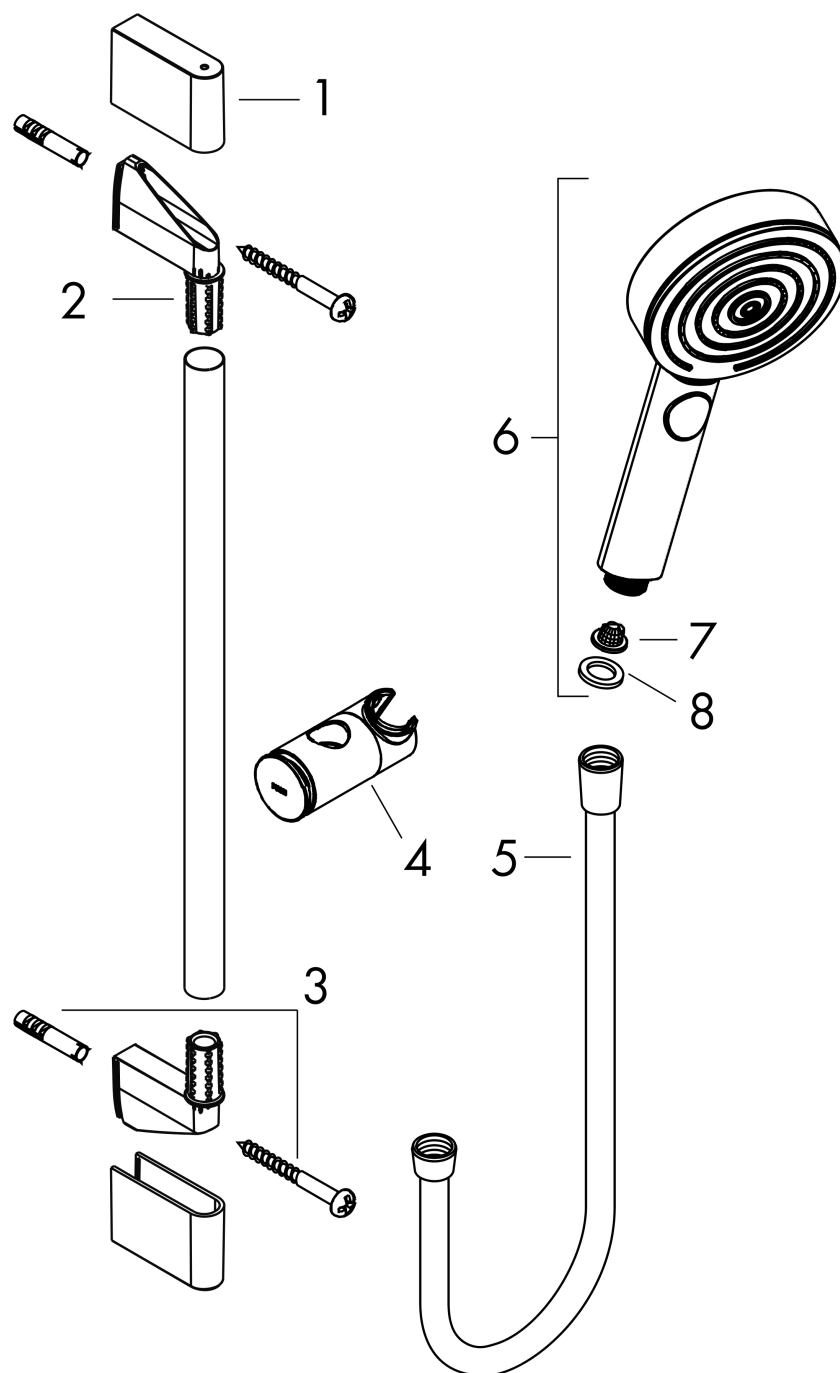

Pulsify Select S**Душевой набор 105 3jet Relaxation со штангой 65 см**Поверхность: **матовый черный** Артикульный номер: **24160670****Описание****Характеристики**

- состоит из: ручной душ, ползунок, душевая штанга, душевой шланг
- размер головки душа: 105 мм
- тип струи: PowderRain, IntenseRain, Массажная струя
- удобный выбор струи с помощью кнопки Select
- максимальный объем расхода воды при 3 барах: 11,4 л/мин
- душевой шланг с коническими гайками на обоих концах
- шарнирный соединитель предотвращает спутывание шланга
- настенный монтаж: винтовое крепление
- настенные держатели из пластика
- регулируемый по высоте ползунок с запирающей кнопкой-ползунком
- держатель для ручного душа из пластика/металла
- длина трубы: 669 мм
- диаметр душевой штанги: 22 мм
- профильная труба: круглые
- расстояние между отверстиями 625 мм

Расход измерен практически с помощью соответствующей арматуры (термостат/смеситель/скрытый клапан).

Pulsify Select S

Душевой набор 105 3jet Relaxation со штангой 65 см

Поверхность: матовый черный Артикульный номер: 24160670

Покомпонентное изображение

Год выпуска: >06/21

Pulsify Select S

Душевой набор 105 3jet Relaxation со штангой 65 см

Поверхность: **матовый черный** Артикульный номер: **24160670**

Перечень запасных частей

Год выпуска: >06/21

Позиция	Описание	Артикульный номер	PC	PU
1	cover	95217670	-	1
2	wall support	95218000	-	1
3	mounting set	96179000	-	1
4	support, assy	93517670	-	1
5	shower hose Isiflex'B 1,60 m	28276670	-	1
6	-	24110670	-	1
7	filter	92672000	-	1
8	seal	98058000	-	1
a	tile-matching-disk 7 mm	97450000	-	1