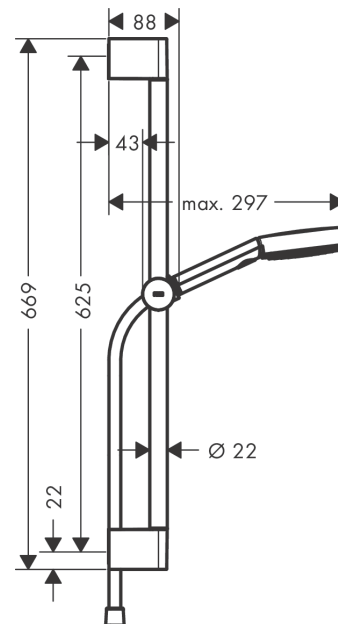

Pulsify Select S**Душевой набор 105 3jet Relaxation со штангой 65 см**Поверхность: **матовый черный** Артикульный номер: **24160670****Описание****Характеристики**

- состоит из: ручной душ, ползунок, душевая штанга, душевой шланг
- размер головки душа: 105 мм
- тип струи: PowderRain, IntenseRain, Массажная струя
- удобный выбор струи с помощью кнопки Select
- максимальный объем расхода воды при 3 барах: 11,4 л/мин
- душевой шланг с коническими гайками на обоих концах
- шарнирный соединитель предотвращает спутывание шланга
- настенный монтаж: винтовое крепление
- настенные держатели из пластика
- регулируемый по высоте ползунок с запирающей кнопкой-ползунком
- держатель для ручного душа из пластика/металла
- длина трубы: 669 мм
- диаметр душевой штанги: 22 мм
- профильная труба: круглые
- расстояние между отверстиями 625 мм

Технология**Награды за дизайн**

reddot winner 2021

**Продукт****Чертеж**

Pulsify Select S

Душевой набор 105 3jet Relaxation со штангой 65 см

Поверхность: **матовый черный** Артикульный номер: **24160670**

График расхода воды

Расход измерен практически с помощью соответствующей арматуры (термостат/смеситель/скрытый клапан).

Pulsify Select S

Душевой набор 105 3jet Relaxation со штангой 65 см

Поверхность: матовый черный Артикульный номер: 24160670

Позиция	Описание	Артикульный номер	PC	PU
1	cover	95217670	-	1
2	wall support	95218000	-	1
3	mounting set	96179000	-	1
4	support, assy	93517670	-	1
5	shower hose Isiflex'B 1,60 m	28276670	-	1
6	-	24110670	-	1
7	filter	92672000	-	1
8	seal	98058000	-	1
a	tile-matching-disk 7 mm	97450000	-	1