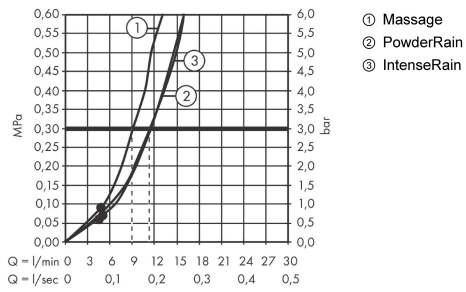

Pulsify Select S**Душевой набор 105 3jet Relaxation со штангой 65 см**Поверхность: **матовый черный** Артикульный номер: **24160670****Описание****Характеристики**

- состоит из: ручной душ, ползунок, душевая штанга, душевой шланг
- размер головки душа: 105 мм
- тип струи: PowderRain, IntenseRain, Массажная струя
- удобный выбор струи с помощью кнопки Select
- максимальный объем расхода воды при 3 барах: 11,4 л/мин
- душевой шланг с коническими гайками на обоих концах
- шарнирный соединитель предотвращает спутывание шланга
- настенный монтаж: винтовое крепление
- настенные держатели из пластика
- регулируемый по высоте ползунок с запирающей кнопкой-ползунком
- держатель для ручного душа из пластика/металла
- длина трубы: 669 мм
- диаметр душевой штанги: 22 мм
- профильная труба: круглые
- расстояние между отверстиями 625 мм

Технология**Награды за дизайн**

reddot winner 2021

**Продукт****Чертеж**

Pulsify Select S

Душевой набор 105 3jet Relaxation со штангой 65 см

Поверхность: **матовый черный** Артикульный номер: **24160670**

График расхода воды

Расход измерен практически с помощью соответствующей арматуры (термостат/смеситель/скрытый клапан).

Pulsify Select S

Душевой набор 105 3jet Relaxation со штангой 65 см

Поверхность: матовый черный Артикульный номер: 24160670