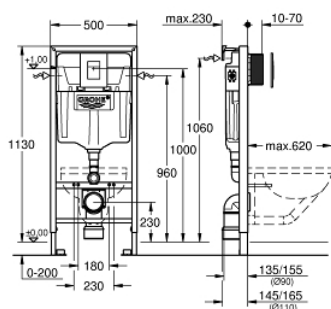

**38 772 001 RAPID SL RAPID SL RAPID SL 3 В 1 В СБОРЕ, ДЛЯ ПОДВЕСНОГО УНИТАЗА,
МОНТАЖНАЯ ВЫСОТА 1.13 М**

ОПИСАНИЕ ПРОДУКТА

- смывной бачок GD 2
- в комплект входят:
 - Rapid SL для подвешенного унитаза (38 528 001)
 - панель смыва Skate Cosmopolitan, хром (38 732 000)
 - Rapid SL Настенный уголок (38 558 00M)