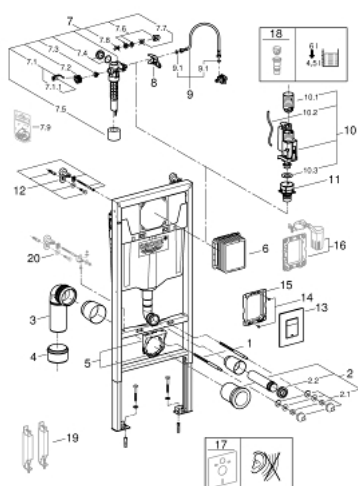

38 772 001 RAPID SL RAPID SL RAPID SL 3 В 1 В СБОРЕ, ДЛЯ ПОДВЕСНОГО УНИТАЗА, МОНТАЖНАЯ ВЫСОТА 1.13 М

ЗАПАСНЫЕ ЧАСТИ

- 1: Резьбовые болты (Order-nr. 4276400M)
- 2: Впускной и смывной гарнитуры для унитаза (Order-nr. 37311K00)
  - 2.1: Крепёж (Order-nr. 43511SH0)
  - 2.2: Соединение (Order-nr. 37119000)
- 3: PP-смывная дуга DN 90 (Order-nr. 42327000)
- 4: 4" адаптер патрубка (Order-nr. 42242000)
- 5: Фиксаторы (Order-nr. 42243000)
- 6: Ревизионная камера (Order-nr. 66791000)
- 7: Наполнительный клапан (Order-nr. 37095000)
  - 7.1: Рычаг (Order-nr. 43734000)
    - 7.1.1: Уплотнение (Order-nr. 4377000M)
  - 7.2: Вентильная головка (Order-nr. 43536000)
  - 7.3: Мембрана (Order-nr. 4375800M)
  - 7.4: Колпак винта (Order-nr. 43735000)
  - 7.5: Вентильный поплавок 5 шт. (Order-nr. 4379100M)
- 7.6: Комплект уплотнений (Order-nr. 43722000)*
- 8: Держатель для смесителей GROHE встроенного монтажа (Order-nr. 42246000)
- 9: Шланг подключения (Order-nr. 42233000)
  - 9.1: O-кольцо (Order-nr. 0319100M)
- 10: AV1 Смывной вентиль с удлинителем (Order-nr. 42320000)
  - 10.1: Удлиннитель перелива (Order-nr. 42313000)
  - 10.2: пневматический шланг (Order-nr. 42319000)
  - 10.3: Уплотнение (Order-nr. 42310000)
- 11: Седло клапана для GD 2 (Order-nr. 42315000)
- 12: Настенный уголок (Order-nr. 3855800M)
- 13: Накладная панель с кнопкой (Order-nr. 42371000)
- 14: Винт (Order-nr. 6636200M)
- 15: Крепежная рама (Order-nr. 43207000)
- 16: Деталь переоснащения (Order-nr. 38796000)*
- 17: Звукоизоляционный комплект (Order-nr. 37131000)*
- 18: Переходник 4,5 л для GD 2 (Order-nr. 42333000)*
- 19: Аксессуары (Order-nr. 38779000)*
- 20: Дополнительный крепеж к стене, вариативное размещение (Order-nr. 38733000)*

* Optional accessories