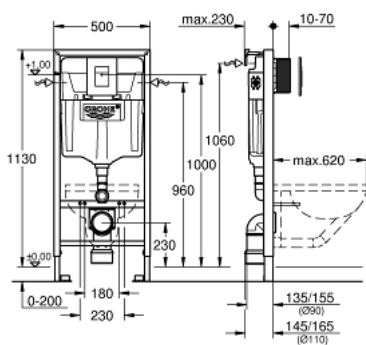

## 38 775 001 RAPID SL RAPID SL RAPID SL 4 В 1 В СБОРЕ, МОНТАЖНАЯ ВЫСОТА 1.13 М

### ОПИСАНИЕ ПРОДУКТА

- смывной бачок GD 2
- в комплект входят:
  - Rapid SL для подвесного унитаза (38 528 001)
  - панель смыва Skate Cosmopolitan, хром (38 732 000)
  - Rapid SL Настенный уголок (38 558 00M)
- **WC со звукоизоляционным набором (37 131 000)**