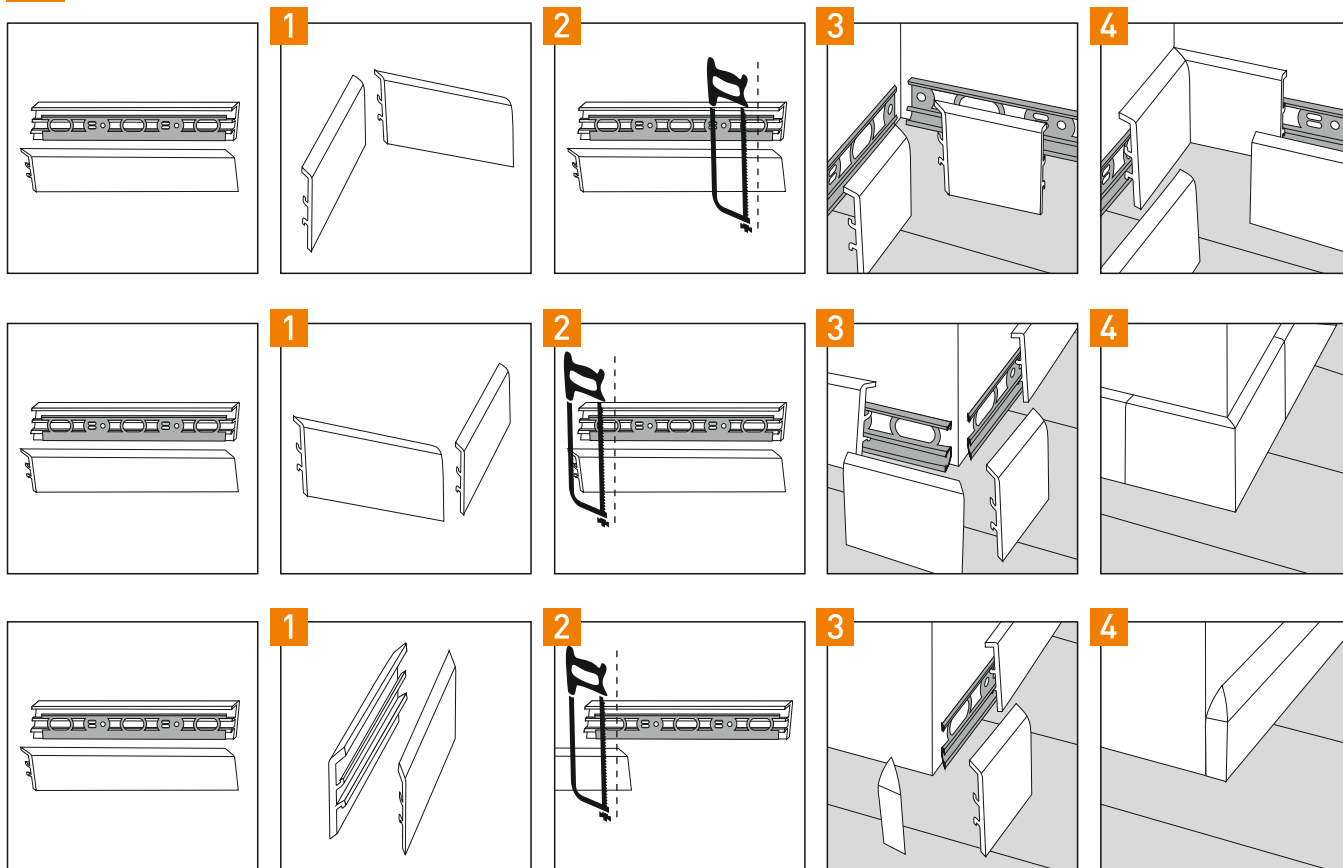

SZYNA - 4 WAY SYSTEM

Монтаж на шине - 4 способа монтажа

INTEGRA / VEGA / INDO

Finishing the corners

Отделка углов

A CORNER FOR VEGA / INTEGRA) / УГОЛ (для VEGA / INTEGRA)

B BLOCK FOR VEGA) / Блок (для VEGA)