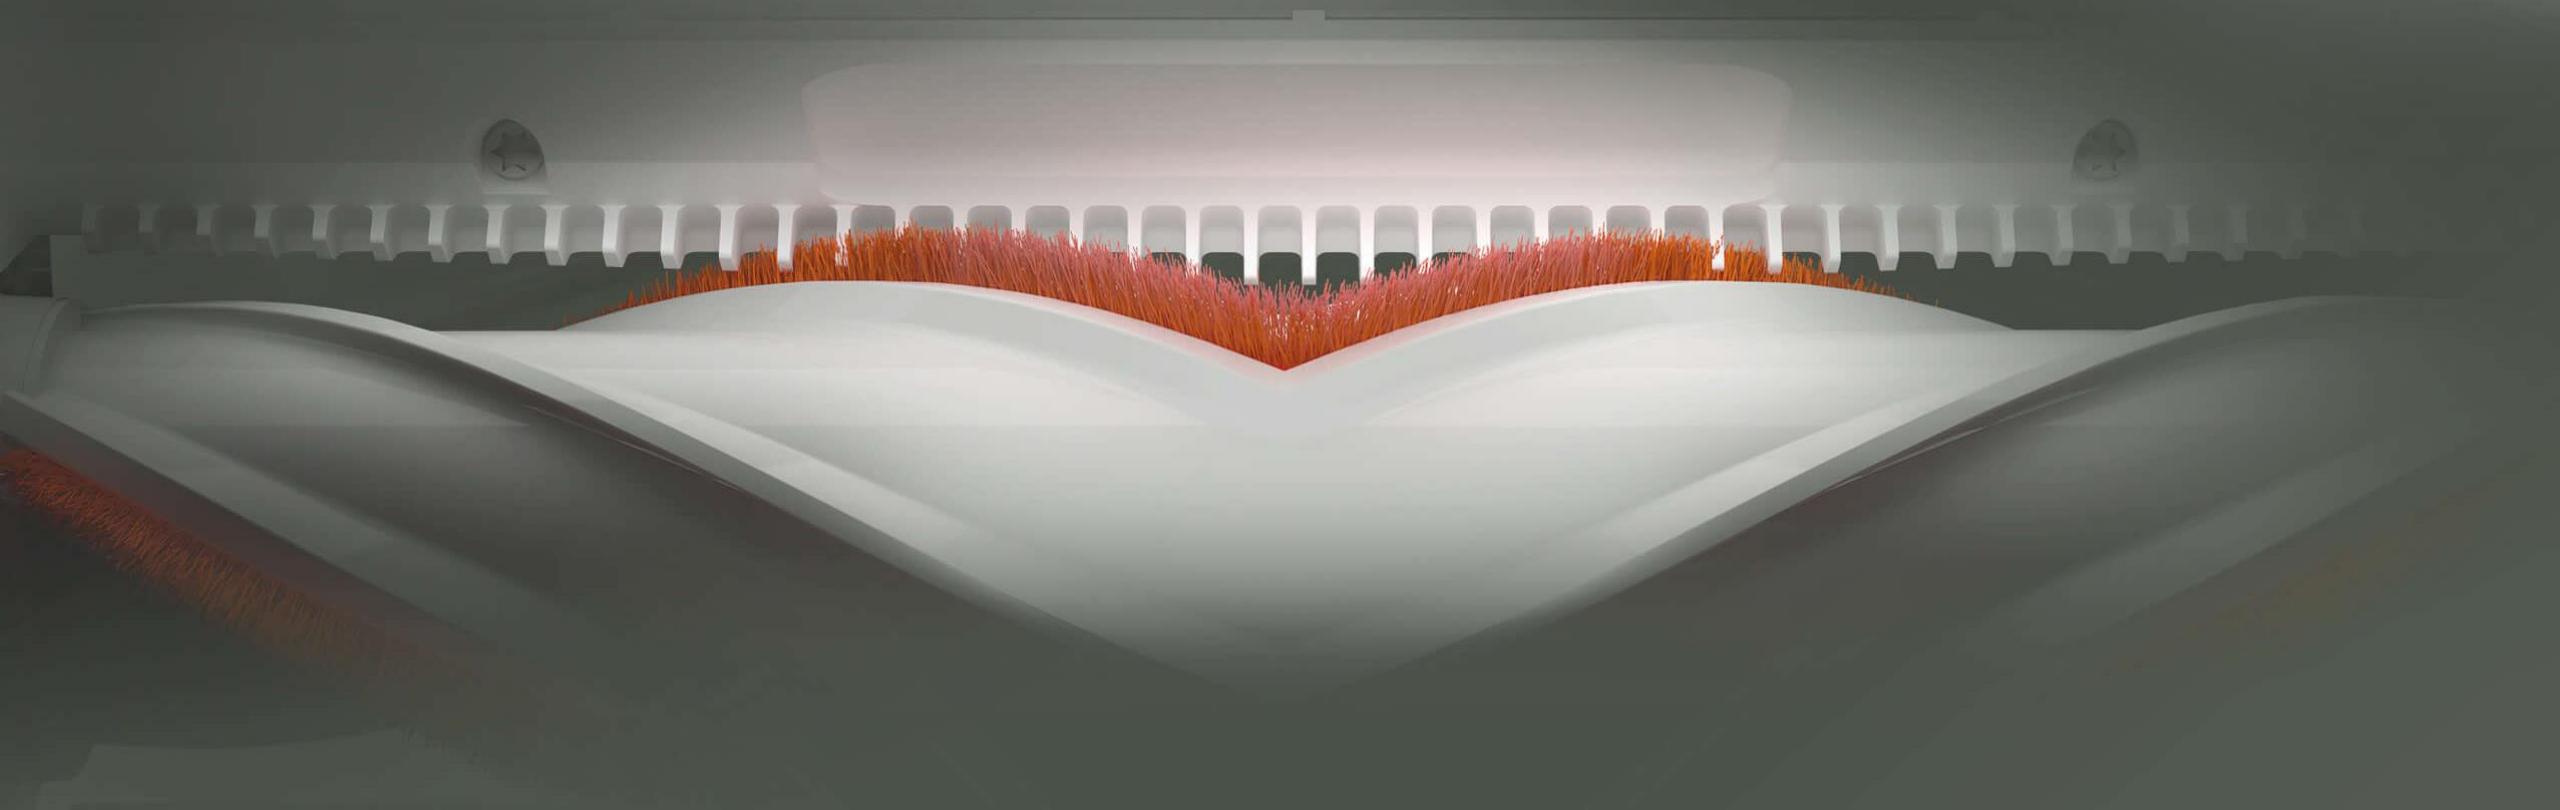

Система защиты от наматывания и спутывания волос

V-образный дизайн щетки, вместе с дизайном формы зубцов гребня, которые соскабливают волосы на всасывающем отверстии, помогают предотвратить спутывание волос за счет уменьшения количества наматываемых волос на щетку.