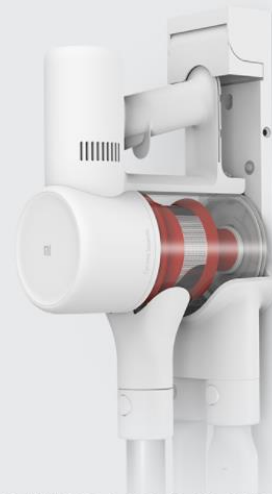

## Большой пылесборник объемом 0,6 л

Пылесборник объемом 0,6 л может вместить больше пыли за один раз.

Вы можете отделить контейнер одним щелчком, чтобы очистить его.

**Хранение нескольких насадок**

**Настенная зарядная станция**