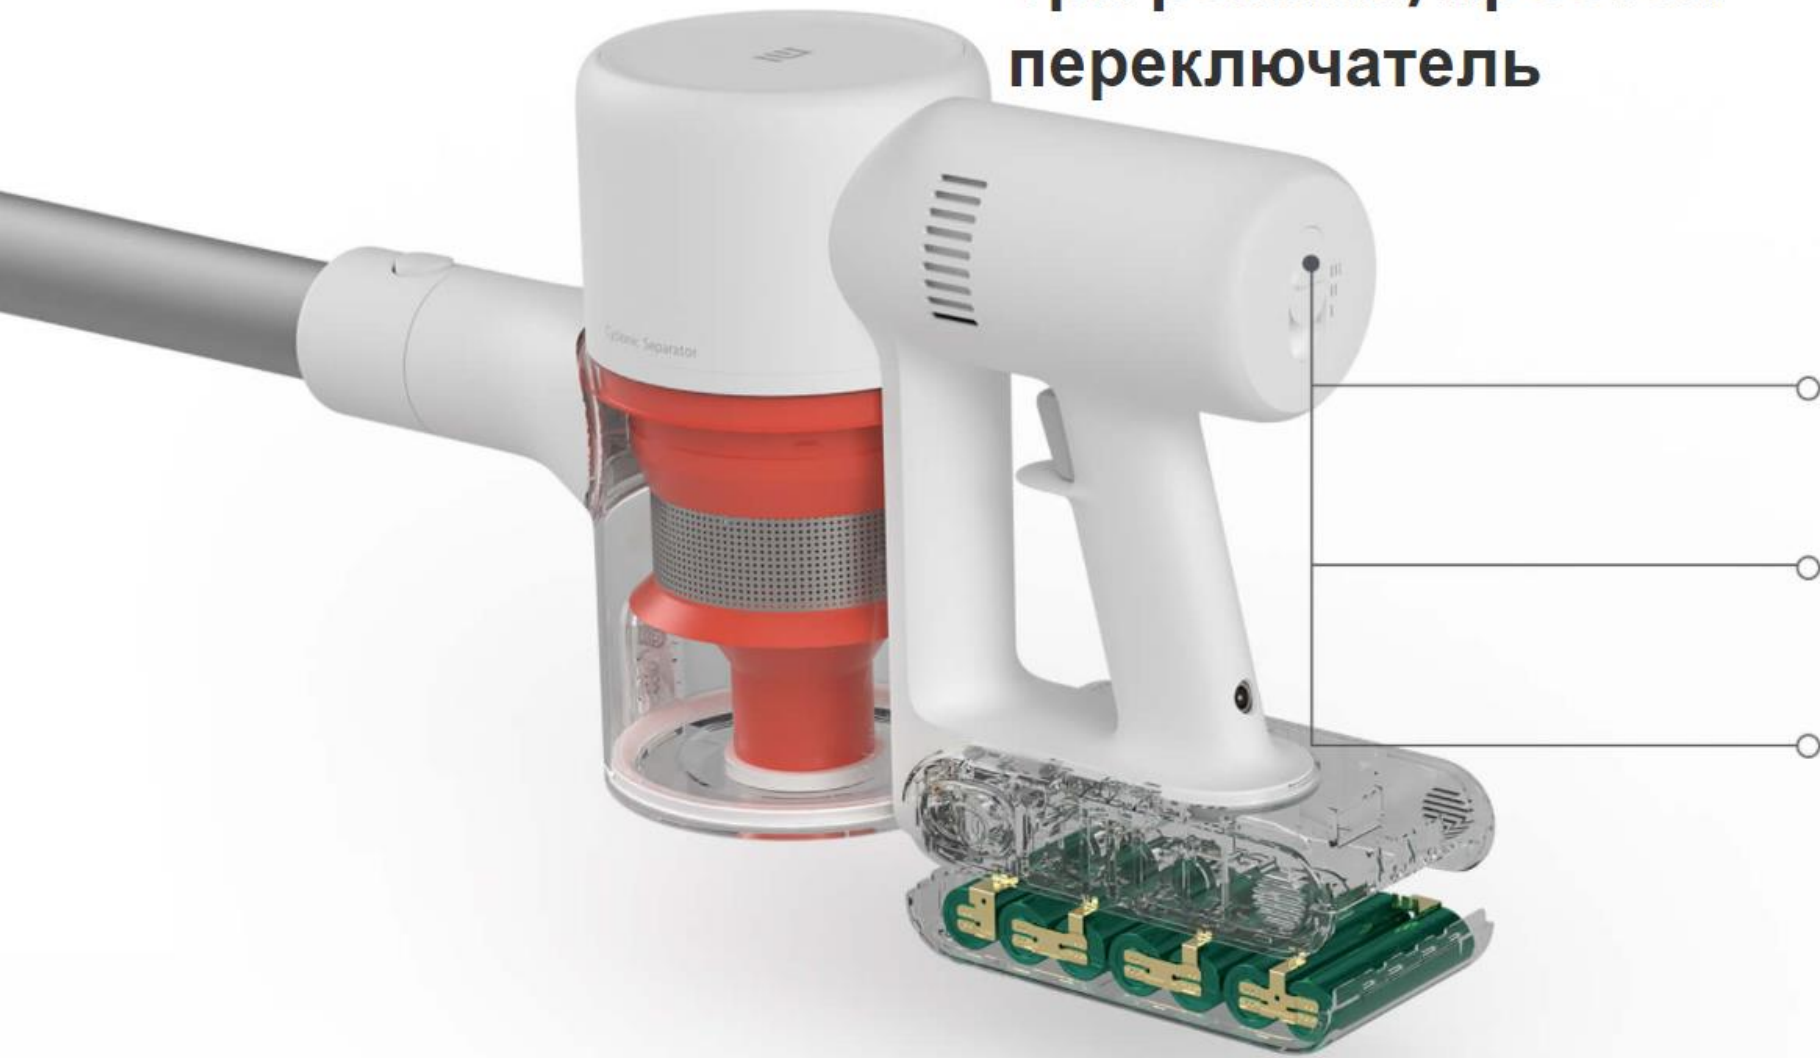

Три режима, простой переключатель

Высокая мощность
До 8 минут *

Стандарт
До 27 минут *

Эко
До 60 минут *