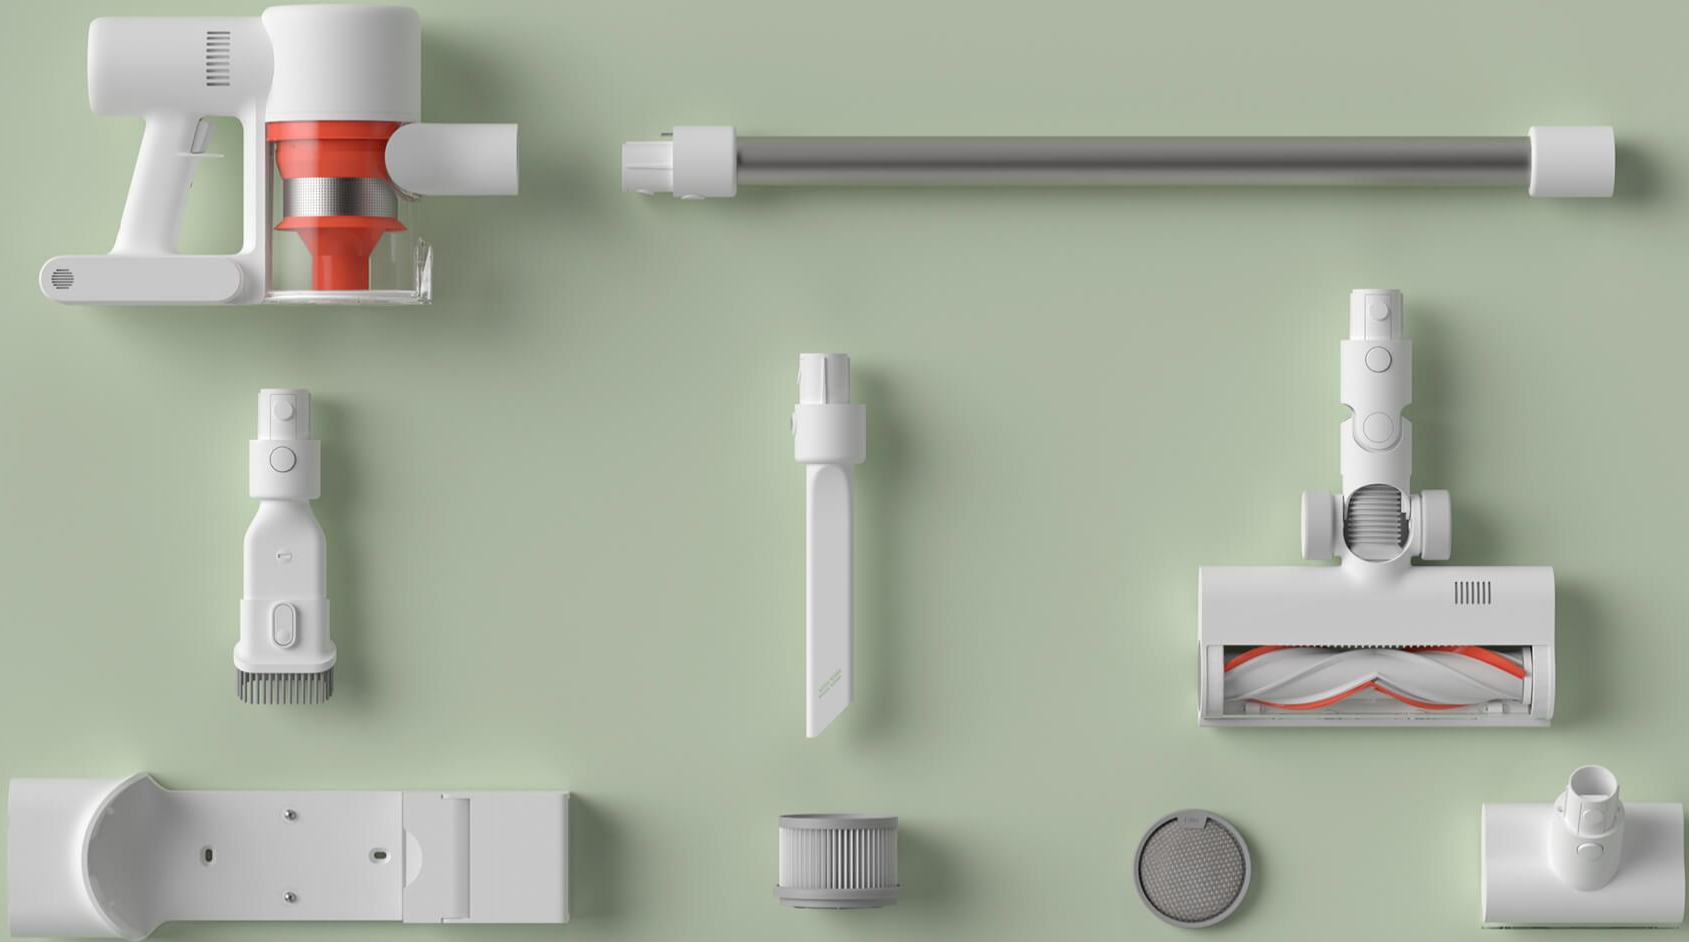

## **Щелевая насадка Легко чистить в скрытых углах**

Легкий доступ к труднодоступным местам. Держите каждый уголок вашего дома в безупречном состоянии с помощью пылесоса, который сможет добраться до каждого уголка и щели.

## Большой пылесборник объемом 0,6 л

Пылесборник объемом 0,6 л может вместить больше пыли за один раз.

Вы можете отделить контейнер одним щелчком, чтобы очистить его.

**Хранение нескольких насадок**

**Настенная зарядная станция**

**Очистите пыль одним щелчком**

**Фильтрующий элемент можно промывать водой**

	Время работы	Рекомендуемые сценарии
 <p>Щетка для пола с высоким крутящим моментом</p>	<p>Режим повышенной мощности <b>До 8 минут</b></p> <p>Стандартный режим <b>До 22 минут</b></p> <p>ЭКО-режим <b>До 38 минут</b></p> <p><small>* Данные лаборатории Dreame Technology. В ходе эксперимента использовались чистящие поверхности: твердый пол / керамическая плитка.</small></p>	 <p>Ковер с высоким и средним ворсом    Ковер с низким ворсом    Деревянный пол    Плитки</p>
 <p>Мини-электрическая щетка</p>	<p>Режим повышенной мощности <b>До 8 минут</b></p> <p>Стандартный режим <b>До 24 минут</b></p> <p>ЭКО-режим <b>До 42 минут</b></p>	 <p>Матрас    Диван</p>
 <p>Щелевая насадка</p>	<p>Режим повышенной мощности <b>До 8 минут</b></p> <p>Стандартный режим <b>До 27 минут</b></p> <p>ЭКО-режим <b>До 60 минут</b></p>	 <p>Диванные щели    Потолки    Автомобильные салоны    Шторы</p>
 <p>Щетка для удаления пыли 2-в-1</p>	<p>Режим повышенной мощности <b>До 8 минут</b></p> <p>Стандартный режим <b>До 27 минут</b></p> <p>ЭКО-режим <b>До 60 минут</b></p>	 <p>Компьютерная клавиатура    Люстра    Шторы</p>