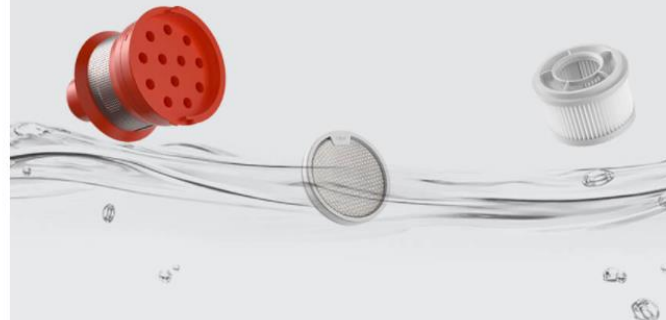

## Большой пылесборник объемом 0,6 л

Пылесборник объемом 0,6 л может вместить больше пыли за один раз.

Вы можете отделить контейнер одним щелчком, чтобы очистить его.

**Хранение нескольких насадок**

**Настенная зарядная станция**

**Очистите пыль одним щелчком**

**Фильтрующий элемент можно промывать водой**

	Время работы	Рекомендуемые сценарии
 <p>Щетка для пола с высоким крутящим моментом</p>	<p>Режим повышенной мощности <b>До 8 минут</b></p> <p>Стандартный режим <b>До 22 минут</b></p> <p>ЭКО-режим <b>До 38 минут</b></p> <p><small>* Данные лаборатории Dreame Technology. В ходе эксперимента использовались чистящие поверхности: твердый пол / керамическая плитка.</small></p>	 <p>Ковер с высоким и средним ворсом    Ковер с низким ворсом    Деревянный пол    Плитки</p>
 <p>Мини-электрическая щетка</p>	<p>Режим повышенной мощности <b>До 8 минут</b></p> <p>Стандартный режим <b>До 24 минут</b></p> <p>ЭКО-режим <b>До 42 минут</b></p>	 <p>Матрас    Диван</p>
 <p>Щелевая насадка</p>	<p>Режим повышенной мощности <b>До 8 минут</b></p> <p>Стандартный режим <b>До 27 минут</b></p> <p>ЭКО-режим <b>До 60 минут</b></p>	 <p>Диванные щели    Потолки    Автомобильные салоны    Шторы</p>
 <p>Щетка для удаления пыли 2-в-1</p>	<p>Режим повышенной мощности <b>До 8 минут</b></p> <p>Стандартный режим <b>До 27 минут</b></p> <p>ЭКО-режим <b>До 60 минут</b></p>	 <p>Компьютерная клавиатура    Люстра    Шторы</p>