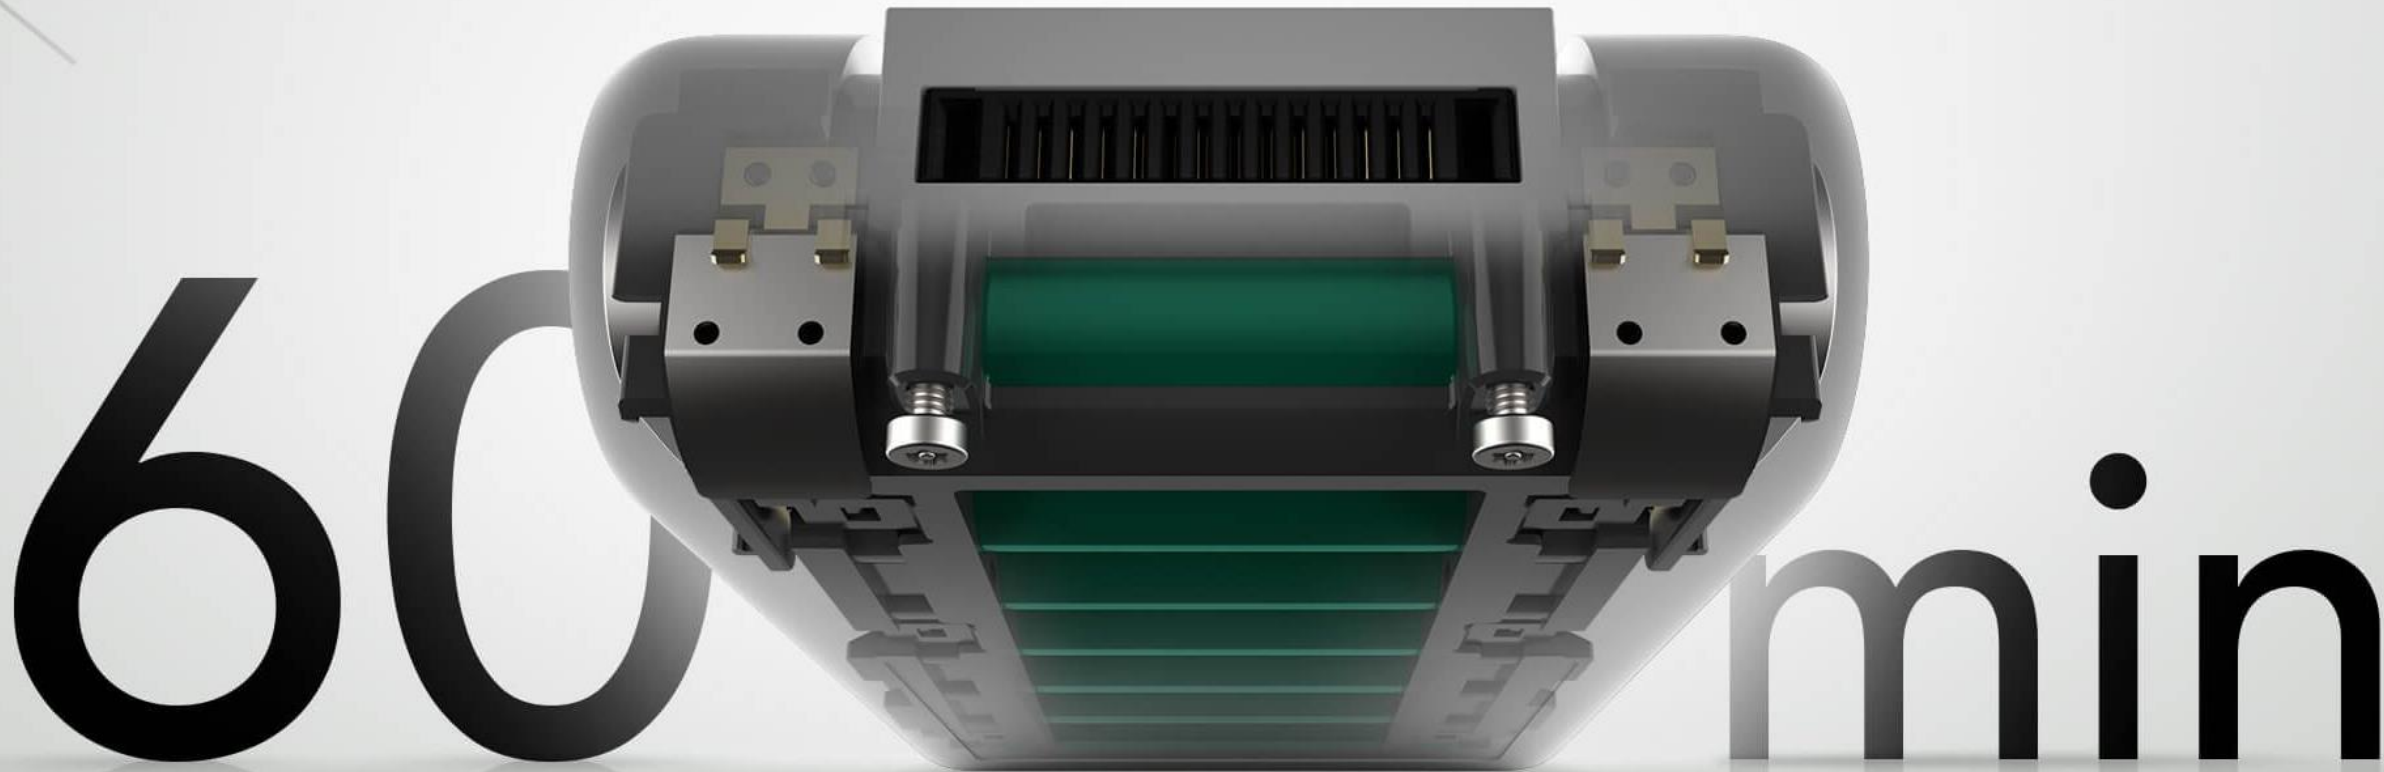

60 минут автономной работы
Аккумулятор повышенной емкости 7 × 2500 мАч