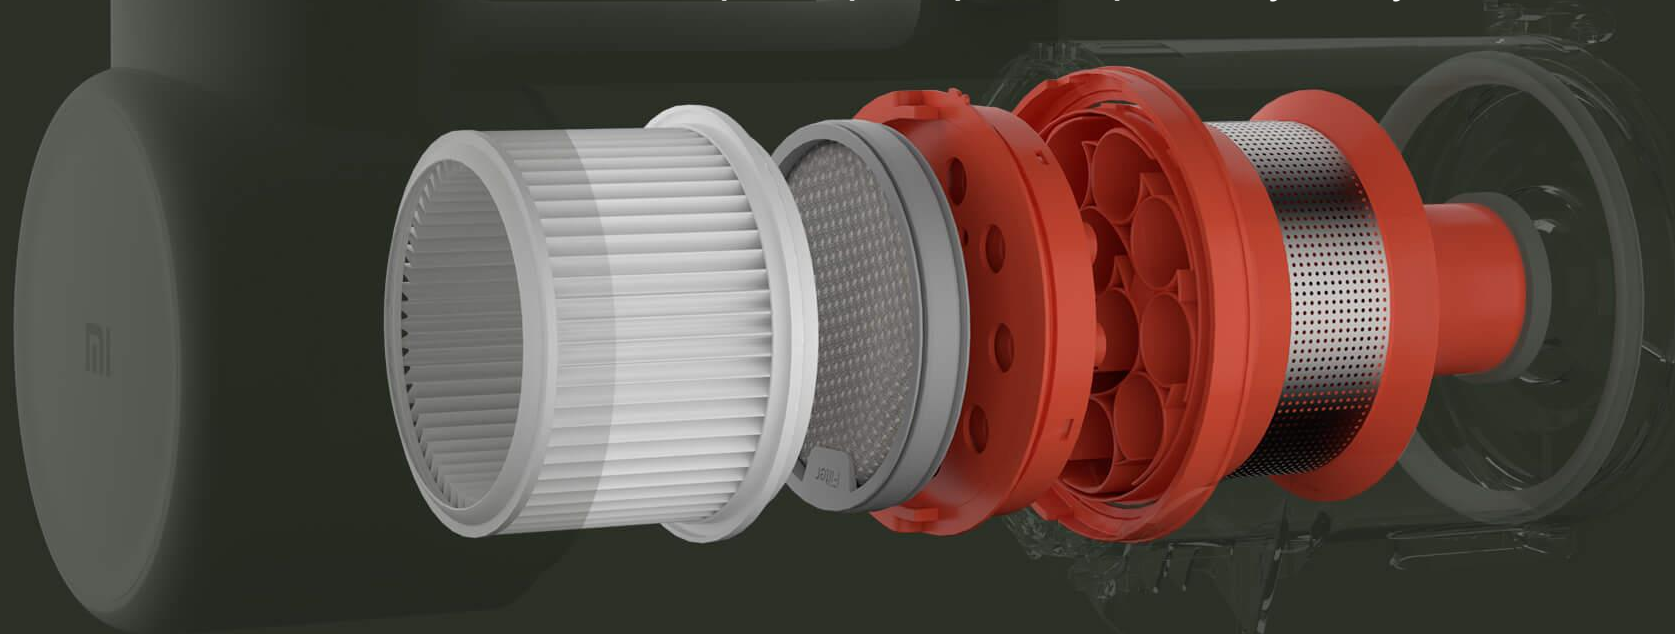

5-ступенчатая система фильтрация для уменьшения вторичного загрязнения

Высокоэффективная технология мультициклонной сепарации позволяет эффективно собирать мелкую пыль, тем самым защищая фильтр и предотвращая утечку пыли.