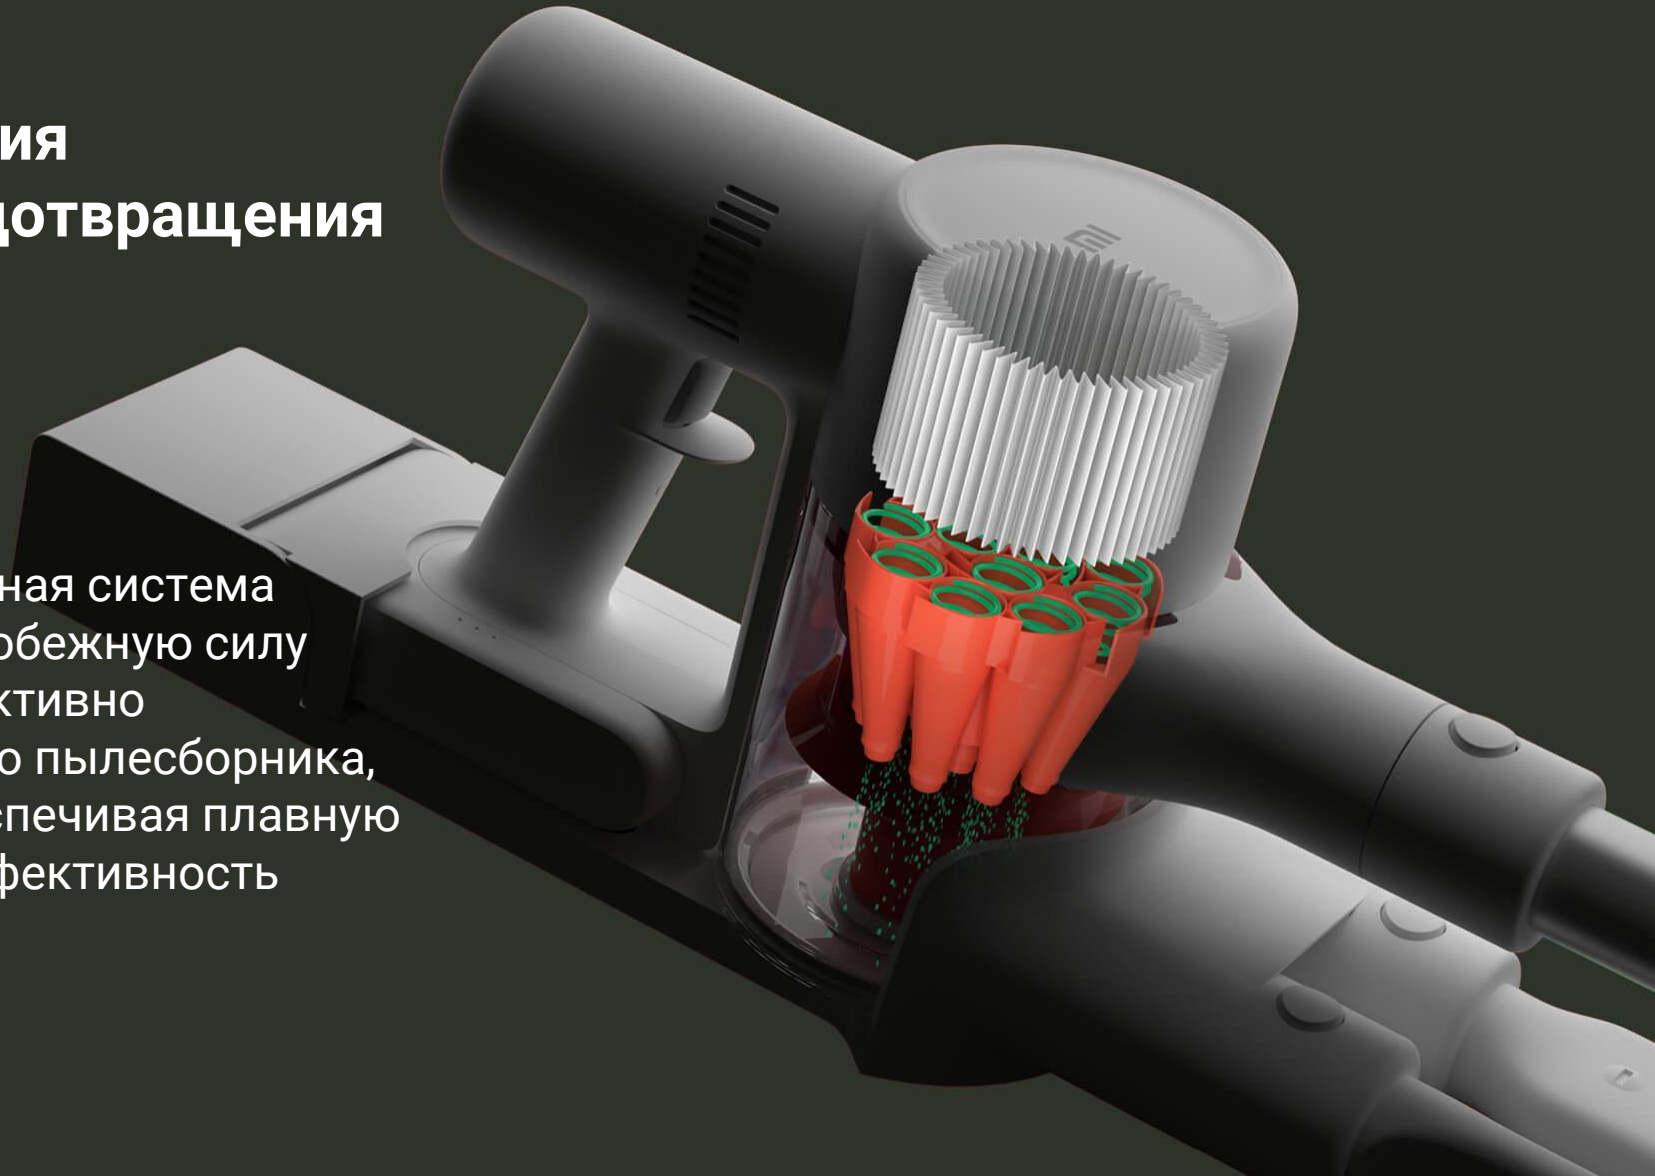

### Удалите пыль из глубоких трещин

Щетка для пола большого диаметра с высоким крутящим моментом удаляет стойкую пыль с ковра. V-образная щетка может глубоко проникать в неровные поверхности, чтобы удалить мелкую пыль, одновременно защищая материал поверхности. Уникальная конструкция роликов помогает пылесосу легко перемещаться по ковру и повышает эффективность уборки.

Кофейные зерна

**ЭКО-режим**  
Продолжительное время автономной работы, ежедневная уборка

**Стандартный режим**  
Мгновенное удаление пыли и стойких загрязнений

**Режим высокой мощности**  
Более сильное всасывание и более высокая эффективность

## Мультициклонная сепарация Разделение пыли для предотвращения засорения воздуховодов.

Высокоэффективная мультициклонная система разделения создает сильную центробежную силу через поток воздуха циклона, эффективно отбрасывая крупные частицы на дно пылесборника, быстро отделяя пыль и воздух, обеспечивая плавную циркуляцию воздуха и повышая эффективность пылеулавливания.