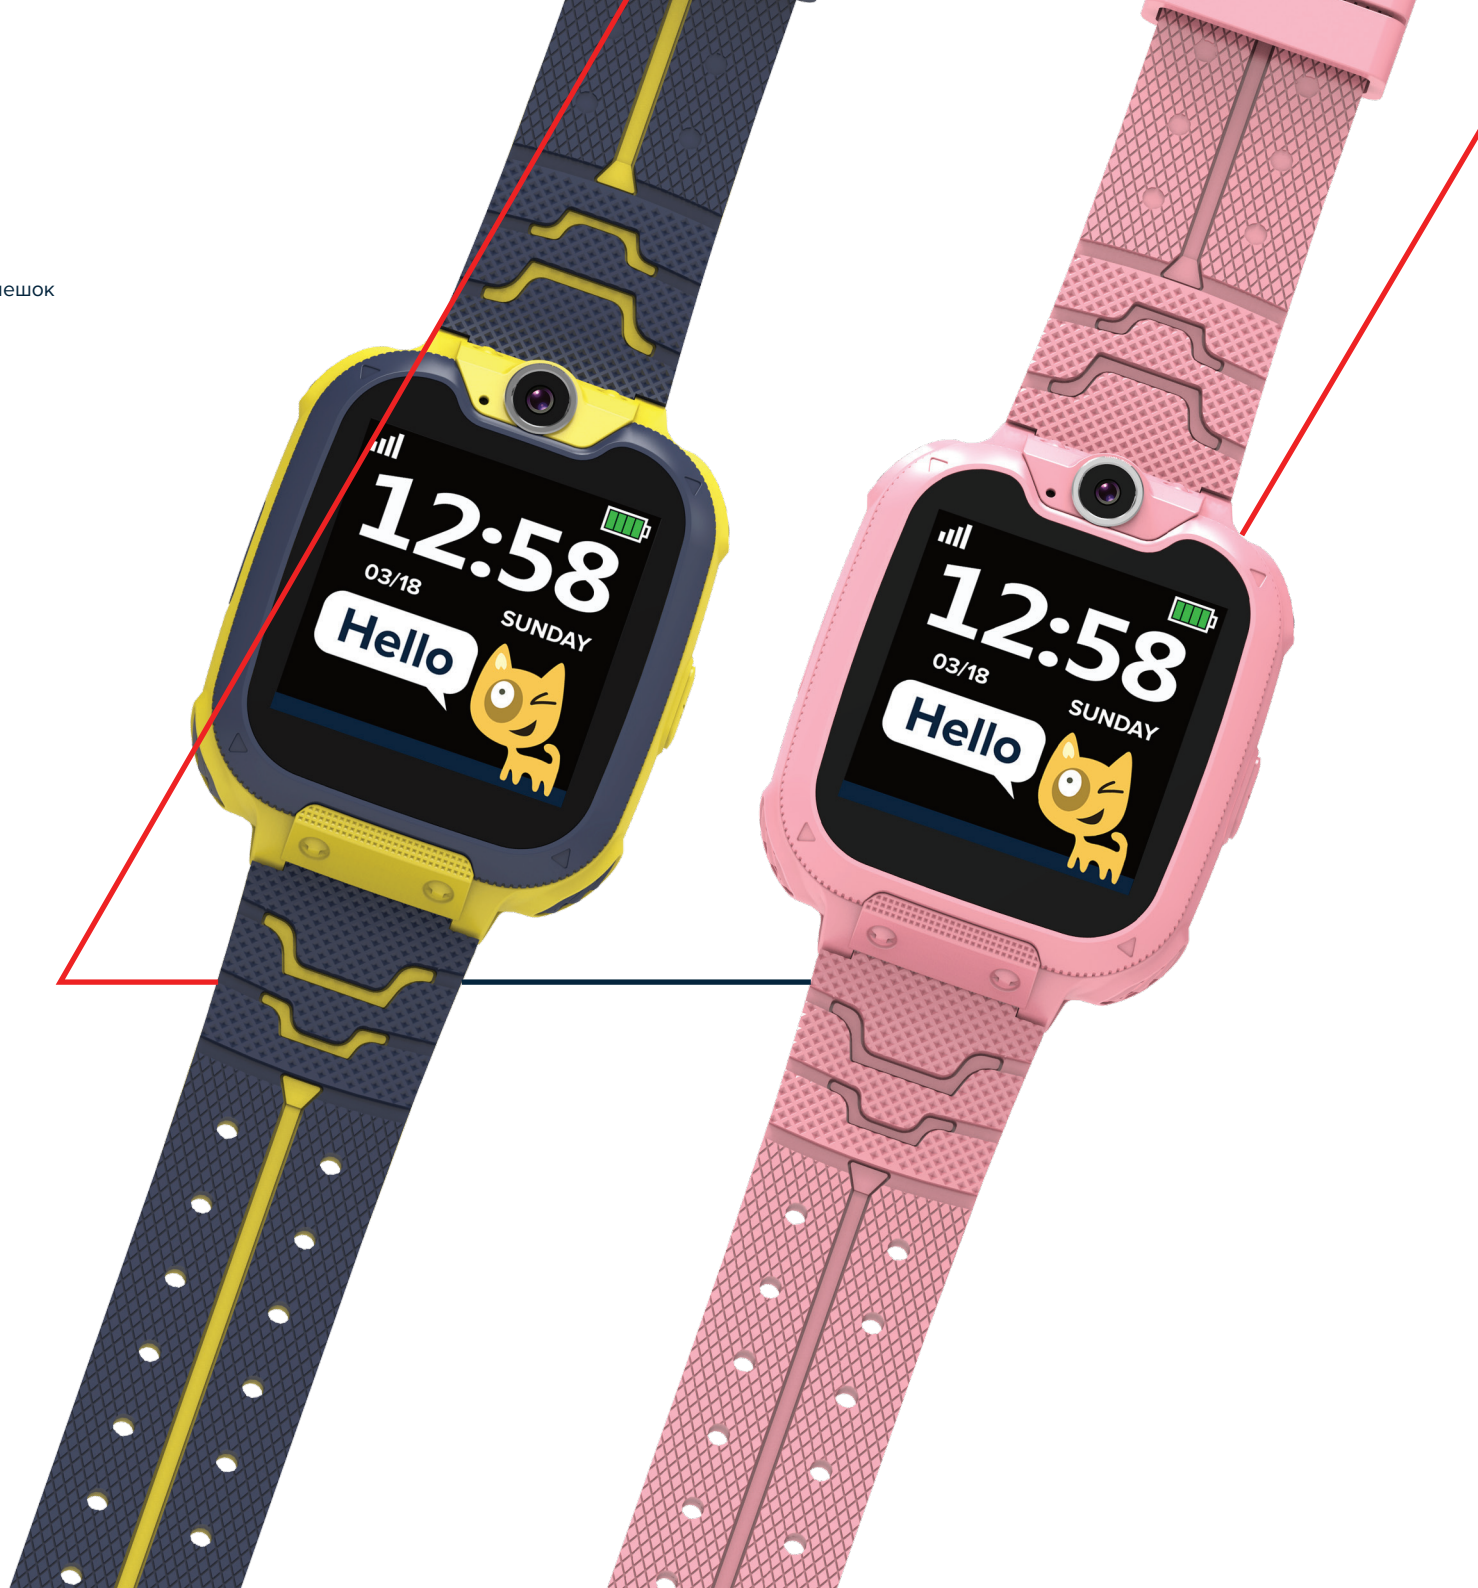

Материалы и размеры

Материалы: пластиковый корпус, силиконовый ремешок

Размеры: 54 мм x 42.6 мм x 13.6 мм

Размер ремешка: 20x230 мм

Размер экрана: 1.54"

Вес: 42 г

Технические параметры

Экран Тактильный

Разрешение экрана: 240x240

Емкость аккумулятора: 380 мАч

Чипсет: MTK6261D, 260MHZ

32KB RAM 32KB ROM

Работа в режиме ожидания: до 4 дней

Активная работа: до 2 дней

Поддержка GSM-стандарта 2G

850/900/1800/1900 МГц

Игры

Гонки

Марио

Парашют

Пинбол,

Баскетбол

Червячок

Пчелиная война