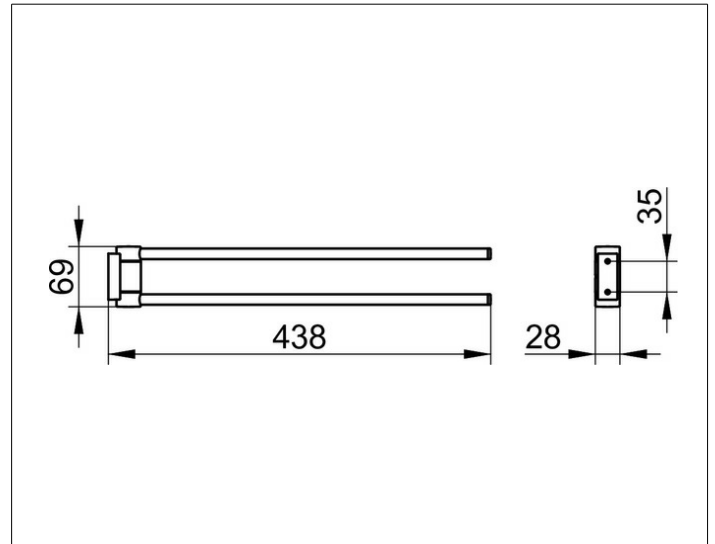

Plan

14918370000 Полотенцедержатель

ИЗДЕЛИЕ

ЧЕРТЕЖ

ОПИСАНИЕ ИЗДЕЛИЯ

двойной, поворотный

ПОВЕРХНОСТЬ

черный матовый

ГАБАРИТЫ

438 mm