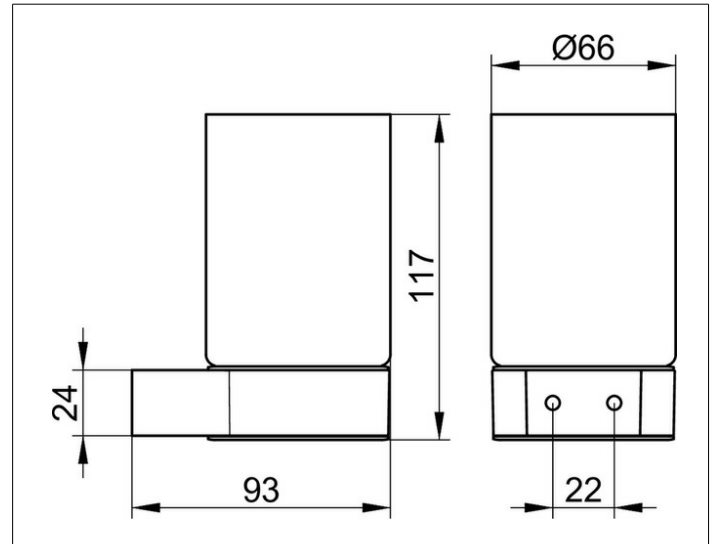

Plan

14950379000 Держатель стакана

ИЗДЕЛИЕ

ЧЕРТЕЖ

ОПИСАНИЕ ИЗДЕЛИЯ

в комплекте с хрустальным стаканом

ПОВЕРХНОСТЬ

черный матовый