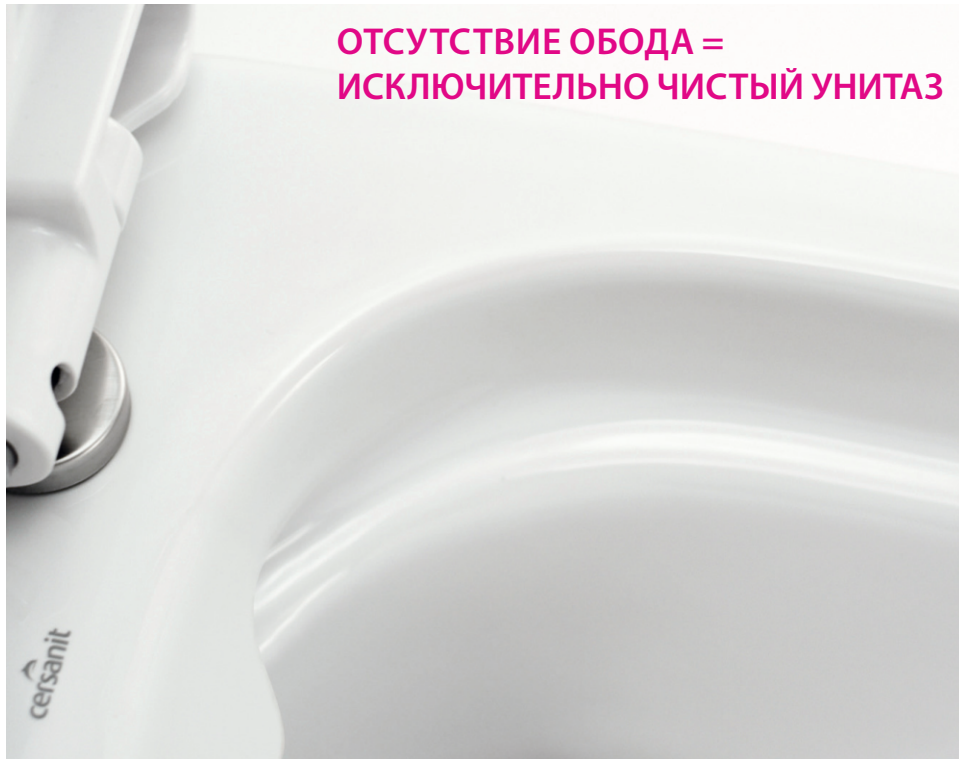

cleanON®

**ОТСУТСТВИЕ ОБОДА =
ИСКЛЮЧИТЕЛЬНО ЧИСТЫЙ УНИТАЗ**