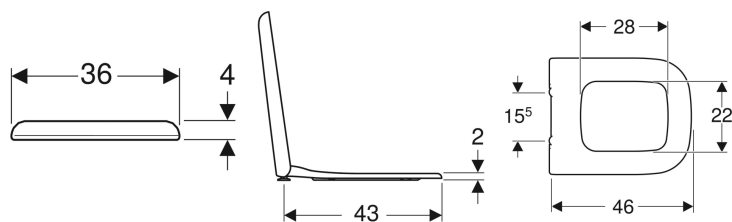

Сиденье для унитаза Geberit myDay

Образец

Характеристики

- Крышка унитаза, внахлест

Технические характеристики

Материал	Дюропласт
Fastening distance	15.5 см

Арт. №	Цвет / поверхность	Функция плавного опускания	Крепление	Материал шарнира
575410000	Белый	Да	Сверху	Хромированная латунь