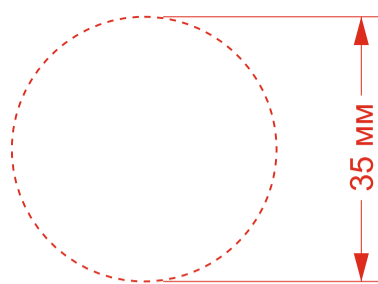

Сверху на крышку

Гравировка
20x30 мм

Круговая гравировка
макс. размер 220x100 мм

Гравировка,
Уф-печать
20x180 мм

Круговая уф-печать
220x50мм