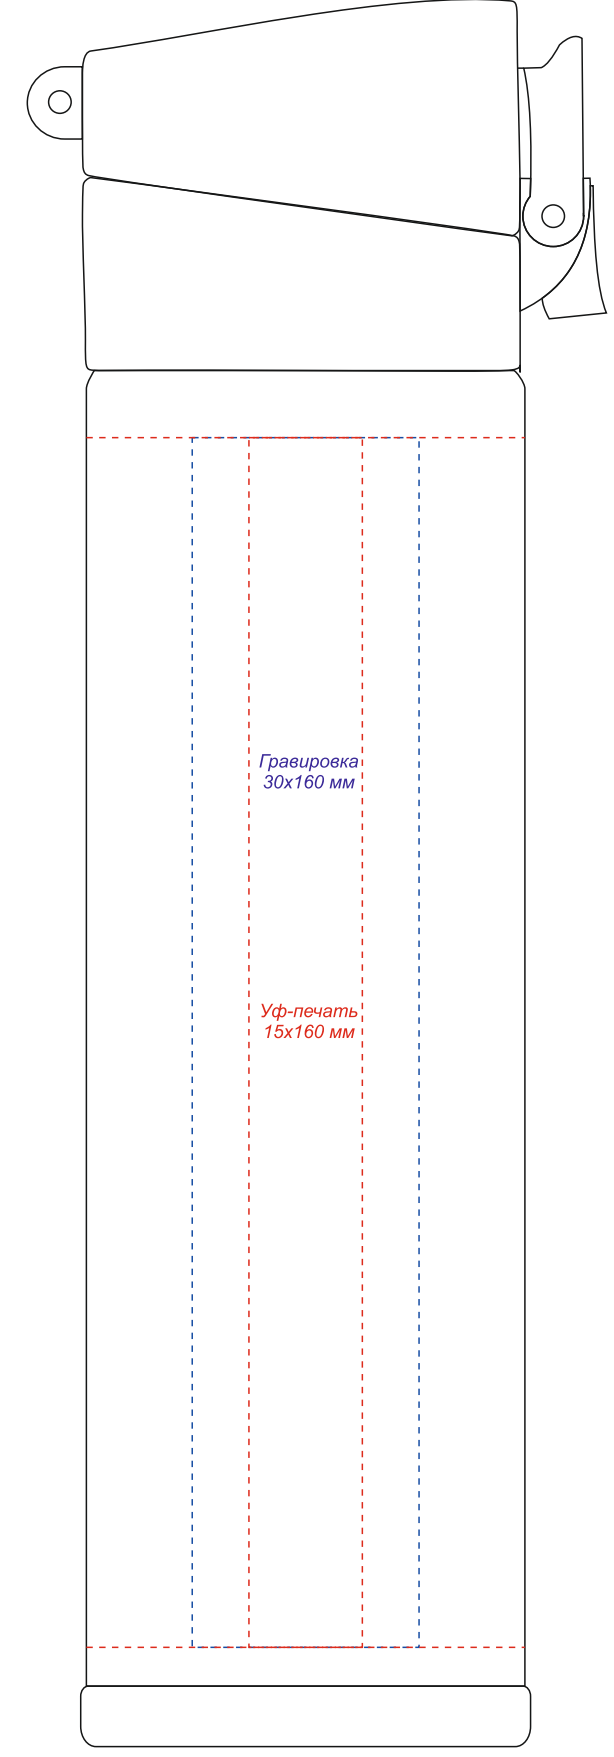

На стороне отверстия
для питья

Вид сзади

Образец для круговой печати

Круговая уф-печать, гравировка
170x160 мм