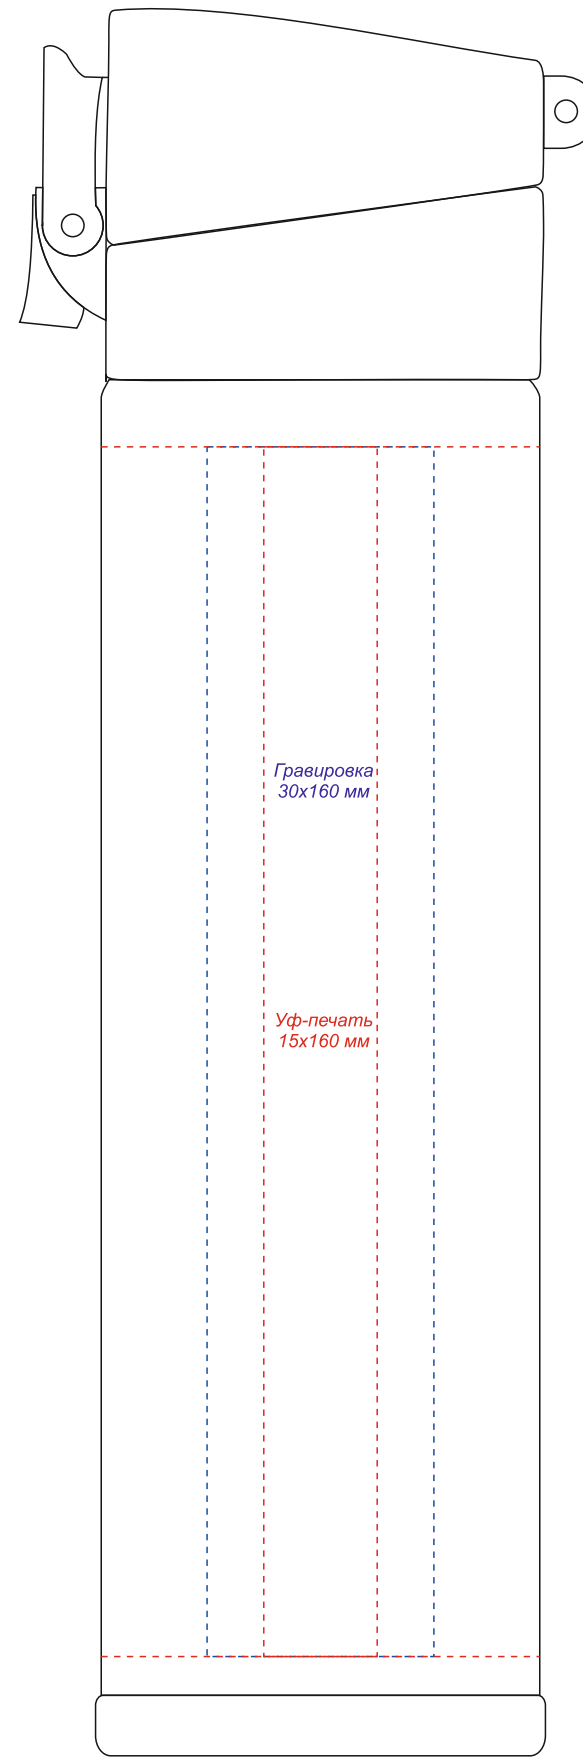

На стороне отверстия
для питья

Вид сзади

Образец для круговой печати

Круговая уф-печать, гравировка
170x160 мм