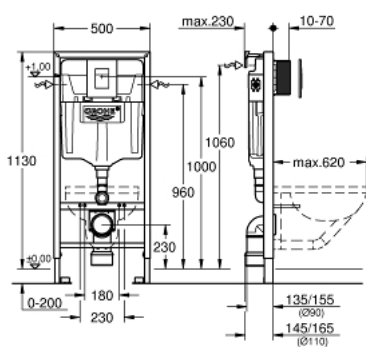

38 775 001 RAPID SL RAPID SL RAPID SL 4 В 1 В СБОРЕ, МОНТАЖНАЯ ВЫСОТА 1.13 М

ОПИСАНИЕ ПРОДУКТА

- смывной бачок GD 2
- в комплект входят:
 - Rapid SL для подвесного унитаза (38 528 001)
 - панель смыва Skate Cosmopolitan, хром (38 732 000)
 - Rapid SL Настенный уголок (38 558 00M)
- **WC со звукоизоляционным набором (37 131 000)**