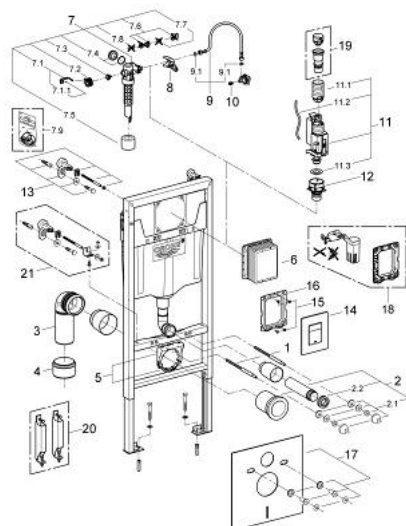

38 775 001 RAPID SL RAPID SL RAPID SL 4 В 1 В СБОРЕ, МОНТАЖНАЯ ВЫСОТА 1.13 М

ЗАПАСНЫЕ ЧАСТИ

- 1: Резьбовые болты (Order-nr. 4276400M)
- 2: Впускной и смывной гарнитуры для унитаза (Order-nr. 37311K00)
  - 2.1: Крепёж (Order-nr. 43511SH0)
  - 2.2: Соединение (Order-nr. 37119000)
- 3: PP-смывная дуга DN 90 (Order-nr. 42327000)
- 4: 4" адаптер патрубка (Order-nr. 42242000)
- 5: Фиксаторы (Order-nr. 42243000)
- 6: Ревизионная камера (Order-nr. 66791000)
- 7: Наполнительный клапан (Order-nr. 37095000)
  - 7.1: Рычаг (Order-nr. 43734000)
    - 7.1.1: Уплотнение (Order-nr. 4377000M)
  - 7.2: Вентильная головка (Order-nr. 43536000)
  - 7.3: Мембрана (Order-nr. 4375800M)
  - 7.4: Колпак винта (Order-nr. 43735000)
  - 7.5: Вентильный поплавок 5 шт. (Order-nr. 4379100M)
- 7.6: Комплект уплотнений (Order-nr. 43722000)*
- 8: Держатель для смесителей GROHE встроенного монтажа (Order-nr. 42246000)
- 9: Шланг подключения (Order-nr. 42233000)
  - 9.1: O-кольцо (Order-nr. 0319100M)
- 10: Вентиль (Order-nr. 42385000)
- 11: AV1 в комплекте с удлинителем трубы (Order-nr. 42320000)
  - 11.1: Удлинитель перелива (Order-nr. 42313000)
  - 11.2: пневматический шланг (Order-nr. 42319000)
  - 11.3: Уплотнение (Order-nr. 42310000)
- 12: Седло клапана для GD 2 (Order-nr. 42315000)
- 13: Настенный уголок (Order-nr. 3855800M)
- 14: Накладная панель с кнопкой (Order-nr. 42371000)
- 15: Винт (Order-nr. 6636200M)
- 16: Крепежная рама (Order-nr. 43207000)
- 17: Звукоизоляционный комплект (Order-nr. 37131000)
- 18: Деталь переоснащения (Order-nr. 38796000)*
- 19: Переходник 4,5 л для GD 2 (Order-nr. 42333000)*
- 20: Аксессуары (Order-nr. 38779000)*
- 21: Дополнительный крепеж к стене, вариативное размещение (Order-nr. 38733000)*

* Optional accessories