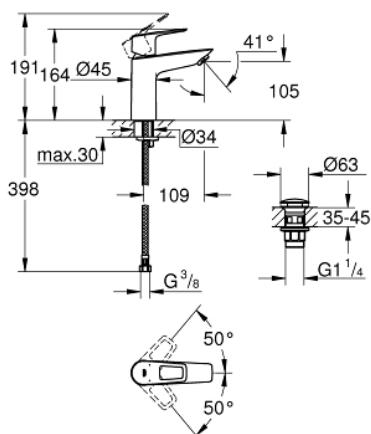

## 23 886 001 BAULOOP СМЕСИТЕЛЬ ОДНОРЫЧАЖНЫЙ ДЛЯ РАКОВИНЫ, DN 15, M-SIZE

### ОПИСАНИЕ ПРОДУКТА

- монтаж на одно отверстие
- металлический рычаг
- GROHE Longlife керамический картридж 28 мм
- с ограничителем температуры
- GROHE StarLight хромированное покрытие поверхности
- GROHE Zero Изолированный водоток - вода не контактирует с металлами корпуса смесителя
- GROHE EcoJoy - 5,7 л/мин
- система быстрого монтажа
- нажимной донный клапан 1 1/4", пластик
- гибкая подводка
- профессиональная серия

23 886 001 **BAULOOP СМЕСИТЕЛЬ ОДНОРЫЧАЖНЫЙ ДЛЯ РАКОВИНЫ, DN 15, M-SIZE**

23 886 001 **BAULOOP СМЕСИТЕЛЬ ОДНОРЫЧАЖНЫЙ ДЛЯ РАКОВИНЫ, DN 15, M-SIZE**

**ЗАПАСНЫЕ ЧАСТИ**

- 1: Картридж (Order-nr. 48518000)
  - 2: Аэратор (Order-nr. 48159000)
  - 3: Обратное резьбовое соединение (Order-nr. 46249000)
  - 4: Сливной нажимной гарнитур (Order-nr. 65807000)
  - 5: Монтажный ключ (Order-nr. 19017000)\*
- \* Optional accessories