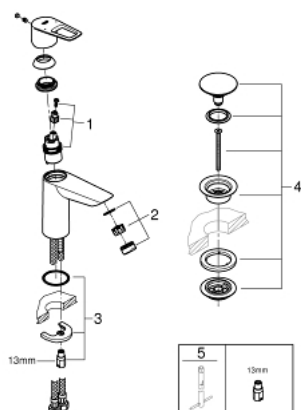

### ОПИСАНИЕ ПРОДУКТА

- монтаж на одно отверстие
- металлический рычаг
- GROHE Longlife керамический картридж 28 мм
- с ограничителем температуры
- GROHE StarLight хромированное покрытие поверхности
- GROHE Zero Изолированный водоток - вода не контактирует с металлами корпуса смесителя
- GROHE EcoJoy - 5,7 л/мин
- система быстрого монтажа
- нажимной донный клапан 1 1/4", пластик
- гибкая подводка
- профессиональная серия

23 886 001 **BAULOOP СМЕСИТЕЛЬ ОДНОРЫЧАЖНЫЙ ДЛЯ РАКОВИНЫ, DN 15, M-SIZE**

23 886 001 **BAULOOP СМЕСИТЕЛЬ ОДНОРЫЧАЖНЫЙ ДЛЯ РАКОВИНЫ, DN 15, M-SIZE**

**ЗАПАСНЫЕ ЧАСТИ**

- 1: Картридж (Order-nr. 48518000)
  - 2: Аэратор (Order-nr. 48159000)
  - 3: Обратное резьбовое соединение (Order-nr. 46249000)
  - 4: Сливной нажимной гарнитур (Order-nr. 65807000)
  - 5: Монтажный ключ (Order-nr. 19017000)\*
- \* Optional accessories