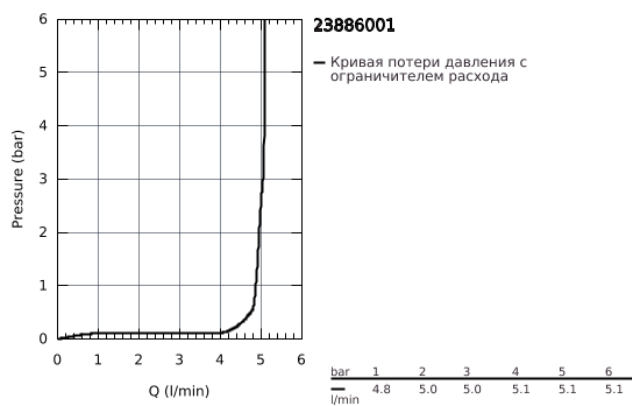

23 886 001 **BAULOOP СМЕСИТЕЛЬ ОДНОРЫЧАЖНЫЙ ДЛЯ РАКОВИНЫ, DN 15, M-SIZE**