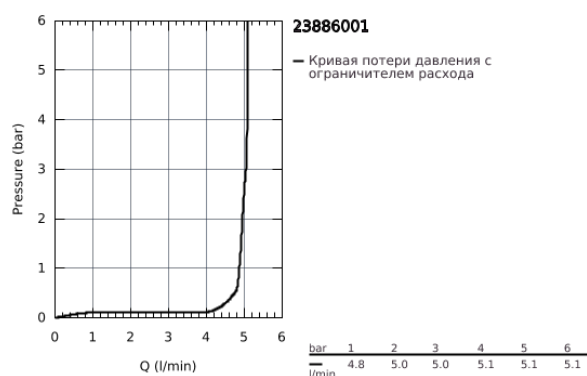

## 23 886 001 BAULOOP СМЕСИТЕЛЬ ОДНОРЫЧАЖНЫЙ ДЛЯ РАКОВИНЫ, DN 15, M-SIZE

### ОПИСАНИЕ ПРОДУКТА

- монтаж на одно отверстие
- металлический рычаг
- GROHE Longlife керамический картридж 28 мм
- с ограничителем температуры
- GROHE StarLight хромированное покрытие поверхности
- GROHE Zero Изолированный водоток - вода не контактирует с металлами корпуса смесителя
- GROHE EcoJoy - 5,7 л/мин
- система быстрого монтажа
- нажимной донный клапан 1 1/4", пластик
- гибкая подводка
- профессиональная серия