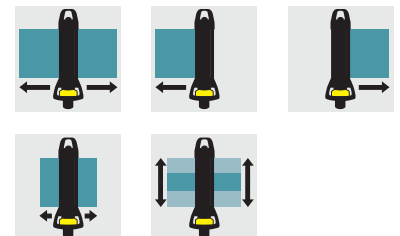

Осцилирующий дождеватель OS 5.320 SV

Дождеватель OS 5.320 SV для полива прямоугольных участков. С плавным изменением дальности полива. С регулятором расхода воды. С клавишами для регулировки ширины полива. Зона орошения: при 2 барах ширина полива 12м, длина 5-16 м, площадь 190 кв.м; при 4 барах ширина полива 16 м, длина 6-20 м, площадь 320 кв.м.

1 Плавное изменение дальности орошения

- Для целенаправленного орошения.

2 Рукоятка с проушиной для подвешивания

- Для удобного хранения.

3 Регулировка ширины зоны орошения

- Различный угол разбрызгивания для целенаправленного полива.

4 Брызговик

- Удобная настройка

Осцилирующий дождеватель OS 5.320 SV

Технические характеристики

№ для заказа	2.645-135.0
Штрих-код (EAN)	4039784426351
Площадь орошения (2 бар)	20 - 190 м²
Площадь орошения (4 бар)	30 - 320 м²
Ширина зоны орошения (2 бар)	м 5 × 12
Ширина зоны орошения (4 бар)	м 6 × 16
Дальность орошения (2 бар)	м 5 / 16
Дальность орошения (4 бар)	м 6 / 20
Масса	кг 0,81
Масса (с упаковкой)	кг 0,93
Размеры (Д × Ш × В)	мм 546 × 160 × 88