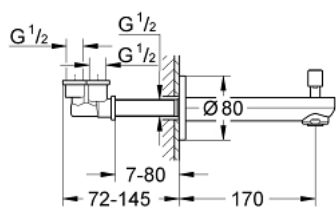

13 262 000 EUROSMART COSMOPOLITAN ИЗЛИВ ДЛЯ ВАННЫ

ОПИСАНИЕ ПРОДУКТА

- настенный монтаж
- **GROHE StarLight** хромированная поверхность
- аэратор
- автоматический переключатель: ванна/душ
- внешняя резьба 1/2"
- вынос 170 мм

13 262 000 EUROSMART COSMOPOLITAN ИЗЛИВ ДЛЯ ВАННЫ

ЗАПАСНЫЕ ЧАСТИ

1: Diverter knob (Order-nr. 48022000)

1.1: Кнопка переключателя (Order-nr. 64309000)

2: Переключатель (Order-nr. 48023000)

3: Ламинатор (Order-nr. 48024000)

4: уплотнение (Order-nr. 0128200M)