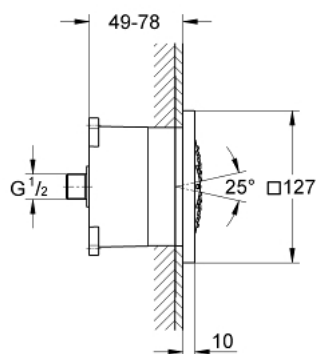

27 251 000 RAINSHOWER F-SERIES БОКОВОЙ ДУШ С ОДНИМ РЕЖИМОМ

ОПИСАНИЕ ПРОДУКТА

- нормальная струя
- включая встраиваемый механизм
- 127 x 127 мм
- регулятор потока с шаровым шарниром
± 12,5° вращающийся
- резьбовое соединение 1/2"
- **GROHE DreamSpray** превосходный поток воды
- **GROHE StarLight** хромированное покрытие поверхности
- **GROHE FlowBalance**, регулятор потока
- система **SpeedClean** против известковых отложений
- может использоваться с проточным водонагревателем

27 251 000 RAINSHOWER F-SERIES БОКОВОЙ ДУШ С ОДНИМ РЕЖИМОМ

ЗАПАСНЫЕ ЧАСТИ

1: Сетка (Order-nr. 48007000)

2: Подсоединительный ниппель (Order-nr. 48065000)