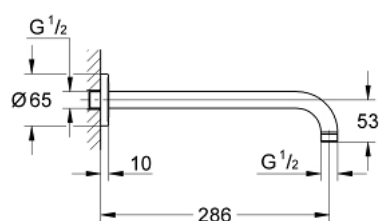

28 576 000 RAINSHOWER RAINSHOWER ДУШЕВОЙ КРОНШТЕЙН 286 ММ

ОПИСАНИЕ ПРОДУКТА

- металл
- резьбовое соединение 1/2"
- для любых верхних душей Rainshower кроме Rainshower 400 mm
- **GROHE StarLight** хромированное покрытие поверхности

28 576 000 **RAINSHOWER RAINSHOWER ДУШЕВОЙ КРОНШТЕЙН 286 ММ**

ЗАПАСНЫЕ ЧАСТИ

1: Розетка (Order-nr. 11741000)