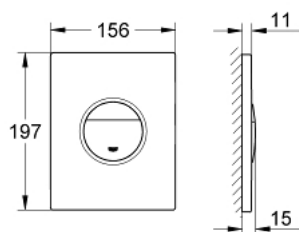

### ОПИСАНИЕ ПРОДУКТА

- 2 объема смыва или прерывание смыва старт/стоп
- для пневматического смывного клапана
- для вертикального и горизонтального монтажа
- 156 x 197 мм
- из ABS
- GROHE StarLight хромированное покрытие поверхности
- GROHE EcoJoy Технология совершенного потока при уменьшенном расходе воды
- для Rapid SL и Uniset со смывным бачком GD 2
- для установки на Rapid SLX необходимо заказать ревизионный короб 66 791 000 (приобретается отдельно)