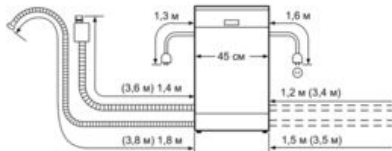

Serie | 2 Посудомоечные машины

**SPS40X92RU Посудомоечная машина
шириной 45 см
«AquaStop, Made in Germany»**

( ) значения при установленном удлинителе