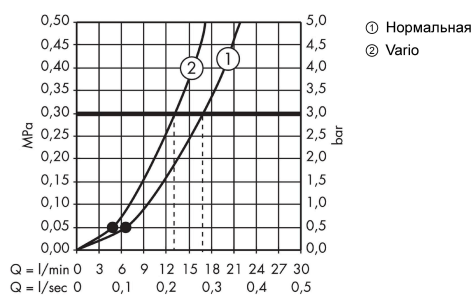

Crometta 85

Ручной душ Vario

\\041F\\043E\\0432\\0435\\0440\\0445\\043D\\043E\\0441\\0442\\044C:

Хромированный Артикульный номер: **28562000**

Описание

Характеристики

- размер головки душа: 85 мм
- тип струи: обычная струя, Vario
- переключение типов струи с помощью вращающегося душевого диска
- максимальный объем расхода воды при 3 барах: 17 л/мин
- промываемое сетчатое уплотнение
- соединительная резьба G $\frac{1}{2}$
- подходит для проточных водонагревателей

Технология

Продукт

Чертеж

График расхода воды

Расход измерен практически с помощью соответствующей арматуры (термостат/смеситель/скрытый клапан).

Crometta 85

Ручной душ Vario

Универсальный Артикул: 28562000