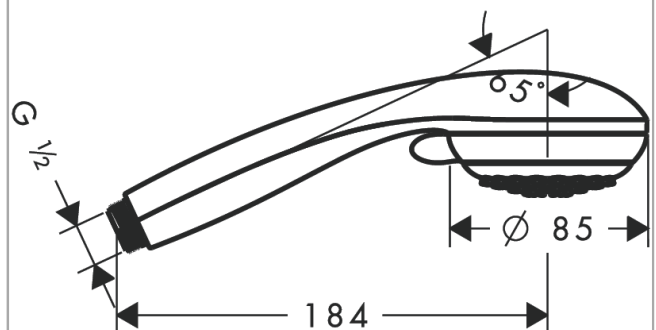

Crometta 85

Ручной душ Vario

\\041F\\043E\\0432\\0435\\0440\\0445\\043D\\043E\\0441\\0442\\044C:

Хромированный Артикульный номер: **28562000**

Описание

Характеристики

- размер головки душа: 85 мм
- тип струи: обычная струя, Vario
- переключение типов струи с помощью вращающегося душевого диска
- максимальный объем расхода воды при 3 барах: 17 л/мин
- промываемое сетчатое уплотнение
- соединительная резьба G $\frac{1}{2}$
- подходит для проточных водонагревателей

Технология

Продукт

Чертеж

График расхода воды

Расход измерен практически с помощью соответствующей арматуры (термостат/смеситель/скрытый клапан).

Crometta 85

Ручной душ Vario

Универсальный Артикул: 28562000