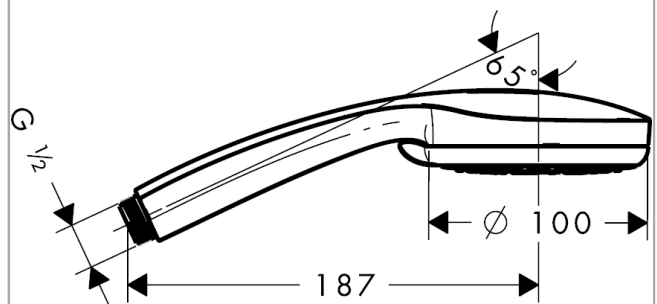

Срома 100

Ручной душ Vario

Поверхности : **хром** Артикульный номер: **28535000**

Описание

Характеристики

- размер душевого диска: 100 мм
- переключение типов струи с помощью вращающегося душевого диска
- тип струи: Rain, обычная, каскад, Shampoo, массажная
- расход воды при 3 барах: 18 л/мин
- с внутренней подачей воды
- промывающийся грязеулавливающий фильтр
- соединительная резьба G 1/2
- подходит для проточных водонагревателей
- класс шума: I
- класс расхода воды: B

Технология

Продукт

Чертеж

График расхода воды

Расход измерен практически с помощью соответствующей арматуры (термостат/смеситель/скрытый клапан).