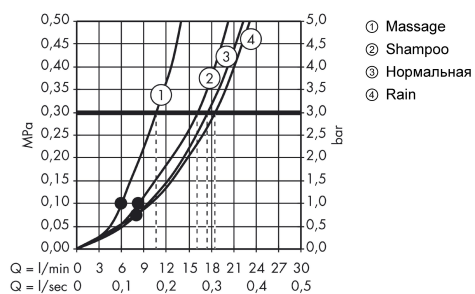

Срома 100

Ручной душ Vario

Поверхности : **хром** Артикульный номер: **28535000**

Описание

Характеристики

- размер душевого диска: 100 мм
- переключение типов струи с помощью вращающегося душевого диска
- тип струи: Rain, обычная, каскад, Shampoo, массажная
- расход воды при 3 барах: 18 л/мин
- с внутренней подачей воды
- промывающийся грязеулавливающий фильтр
- соединительная резьба G 1/2
- подходит для проточных водонагревателей
- класс шума: I
- класс расхода воды: B

Технология

Продукт

Чертеж

График расхода воды

Расход измерен практически с помощью соответствующей арматуры (термостат/смеситель/скрытый клапан).