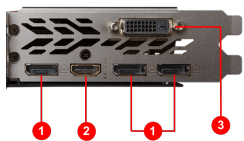

msi

GRAPHICS CARD GEFORCE® GTX 1060 GAMING X 3G

СПЕЦИФИКАЦИЯ

Графический процессор	NVIDIA GeForce® GTX 1060
Интерфейс	PCI Express x16 3.0
Частота ядра (МГц)	1809 MHz / 1594 MHz (OC Mode) 1784 MHz / 1569 MHz (Gaming Mode) 1708 MHz / 1506 MHz (Silent Mode)
Частота памяти (МГц)	8108 MHz (OC Mode) 8008 MHz (Gaming Mode) 8008 MHz (Silent Mode)
Тип памяти	GDDR5
Объем памяти (МБ)	3072
Интерфейс памяти	192-bit
Выходы	DisplayPort x 3 (Version 1.4) / HDMI (Version 2.0) / DL-DVI-D
Поддержка HDCP	2.2
Потребляемая мощность (W)	120
Коннекторы питания	8-pin x 1
Реком. источник питания (W)	400
Размеры карты (мм)	277 x 140 x 39 mm
Вес	1017
Поддержка DirectX версии	12
Поддержка OpenGL версии	4.5
Подключение дисплеев	4
Поддержка VR	Y
Максимальное цифровое разрешение	7680 x 4320

ПОДКЛЮЧЕНИЯ

1. DisplayPort
2. HDMI
3. DVI-D

ОСОБЕННОСТИ

TORX FAN 2.0

Award-winning fan design combining two different fin designs for cool & quiet gaming.

ZERO FROZR

Eliminates fan noise by stopping the fans in low-load situations so you can focus on your game.

Solid Black Backplate

Increases toughness of the card to prevent bending while complementing the sleek MSI GAMING design.

VR Ready

Certified to provide the performance required for a smooth experience in your VR adventures.