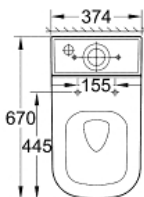

КЕРАМИКА EURO

Напольный унитаз комплект из 2-х частей

MODEL # 39338000

Pure Freude
an Wasser

GROHE

Product Description:

КЕРАМИКА EURO

Напольный унитаз комплект из 2-х частей

Standard Specification:

моноблок

универсальный выпуск

GROHE Triple Vortex технология смыва

омыв всей окружности чаши

безободковый

объем смыва 3/5 л

с креплением

бачок заказывается дополнительно

Санитарный фарфор

полностью скрытые невидимые крепления

опция: износостойкое покрытие PureGuard и анти-

бактериальное глазирование (00H)

Color:

□ 39338000 альпин-белый