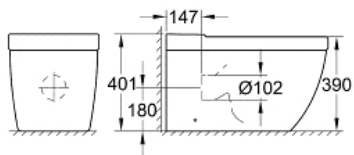

КЕРАМИКА EURO

Напольный унитаз комплект из 2-х частей

MODEL # 39338000

Pure Freude
an Wasser

GROHE

Product Description:

КЕРАМИКА EURO

Напольный унитаз комплект из 2-х частей

Standard Specification:

моноблок

универсальный выпуск

GROHE Triple Vortex технология смыва

омыв всей окружности чаши

безободковый

объем смыва 3/5 л

с креплением

бачок заказывается дополнительно

Санитарный фарфор

полностью скрытые невидимые крепления

опция: износостойкое покрытие PureGuard и анти-

бактериальное глазирование (00H)

Color:

□ 39338000 альпин-белый